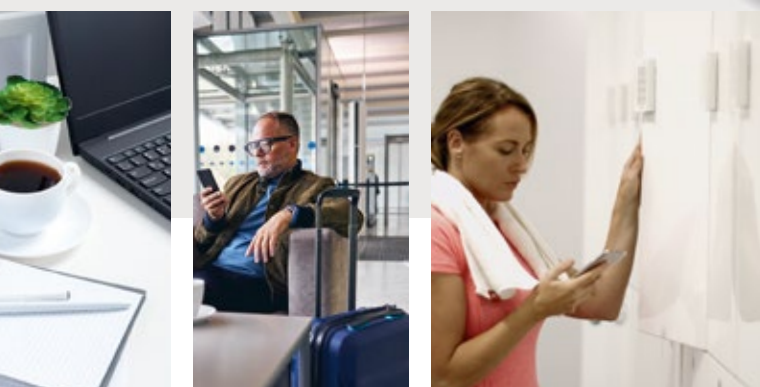

Incara Disq 60 adapta-se a qualquer ambiente oferecendo uma tomada de energia ou um carregador USB. Uma solução atrativa e discreta, que é muito fácil de instalar.

Para dar uma resposta rápida às necessidades dos utilizadores "nómadas", os módulos Incara Disq 80 combinam as funções essenciais num único local.

Em casa, no trabalho, quando viaja... o seu smartphone precisa de ser regularmente carregado para que consiga obter dele o melhor desempenho. Com o carregador sem fios Incara Disq 80 QI da Legrand, já não precisa de trazer sempre consigo fichas, adaptadores ou cabos...

Os blocos Incara Disq'In combinam elegância, comodidade e rapidez de instalação. Eles vão aprimorar o seu espaço de trabalho ou a sua sala de reuniões. E todos os utilizadores terão sempre ao dispor as funções essenciais para alimentar os seus dispositivos móveis.

As soluções Pop-up oferecem realmente uma enorme facilidade de utilização e de ligação rápida para dispositivos móveis: laptops, smartphones, tablets, sistemas de áudio e vídeo, etc. Os utilizadores têm sempre um fácil acesso tanto a tomadas de energia, como de dados.

Incara Multilink é uma solução totalmente modular para distribuir circuitos de energia e de dados, ficando encastrada no mobiliário ou em divisórias.