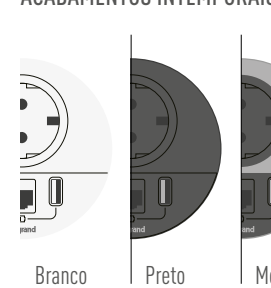

ACABAMENTOS INTEMPORAIS

Branco Preto Metal