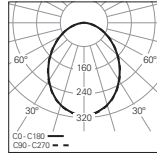

DIFUSORES
DISPONÍVEIS

LIGHT+