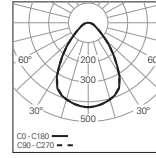

DIFUSORES
DISPONÍVEIS

PRISM+

Mostrado no tamanho real