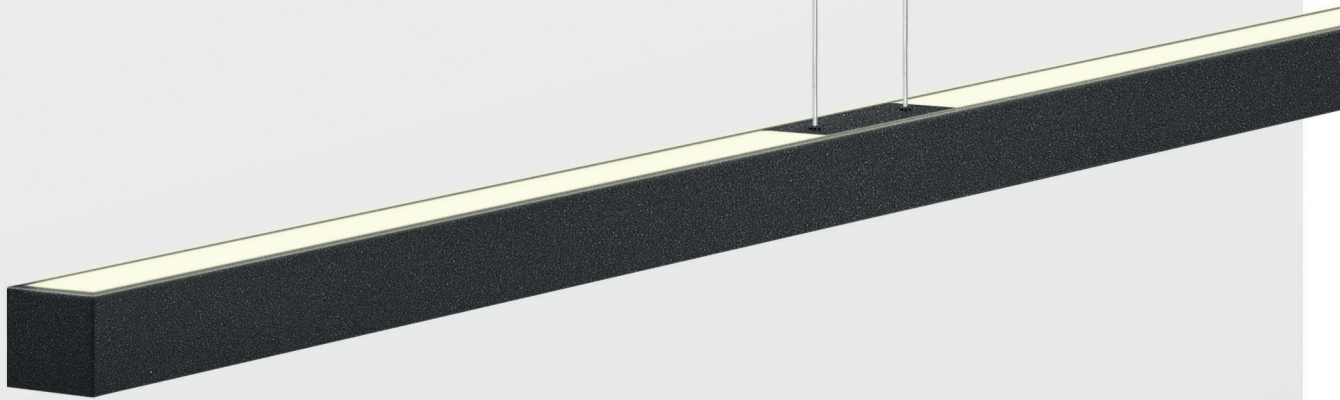

1014 mm

1514 mm

2014 mm

---

OREO Linea Up

---

TAMANHOS  
DISPONÍVEIS

1014 mm