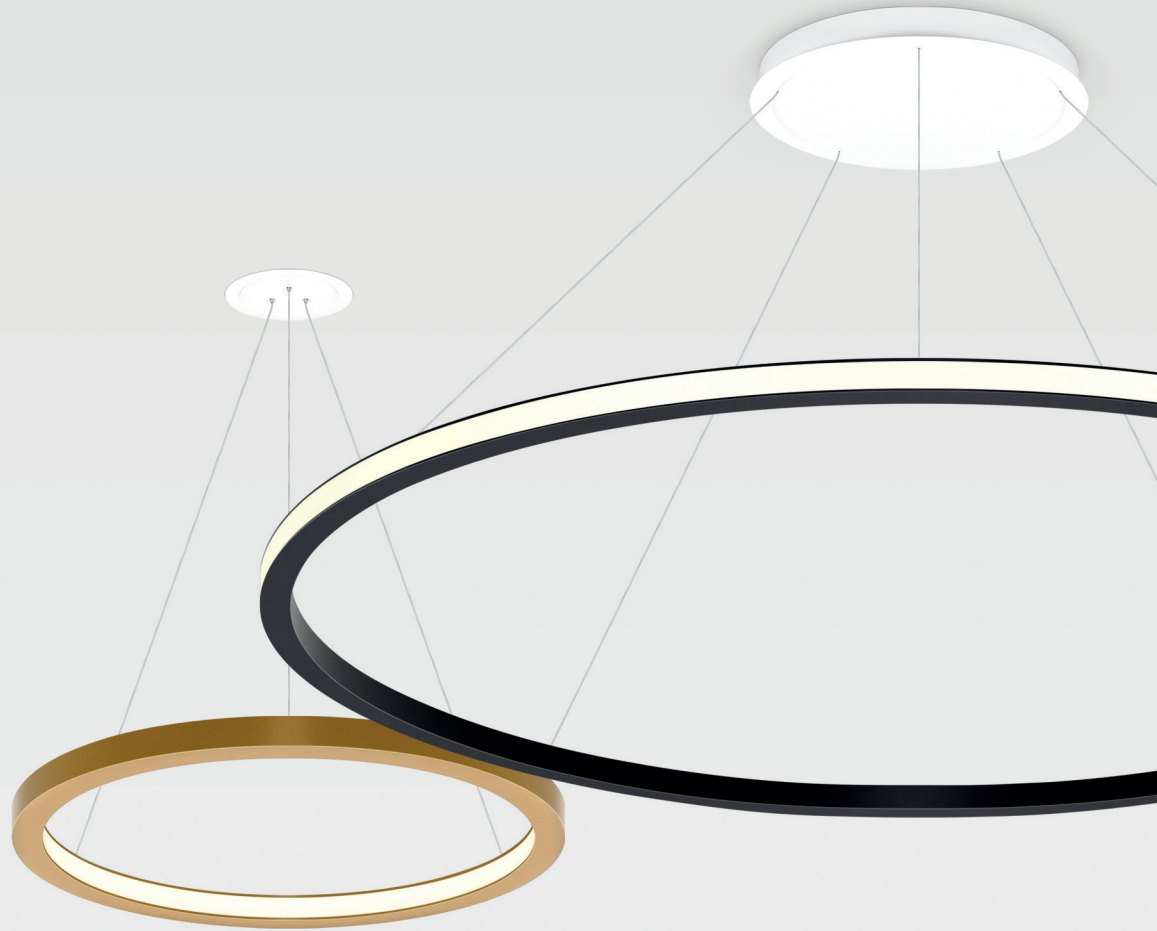

G A M A
O R E O

OREO In
Suspenso