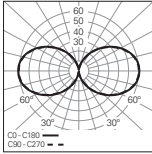

# TECNOLOGIA E MINIMALISMO

Mostrado no tamanho real

3.5 mm

bLINE

ACABAMENTOS

BRANCO

CINZENTO

PRETO

Ø 970 mm

Ø 1255 mm

Ø 1540 mm

Ø 1955 mm

OREO Out

TAMANHOS  
DISPONÍVEIS

OREO V In

TAMANHOS  
DISPONÍVEIS

Ø 650 mm

Ø 970 mm

Ø 1255 mm

Ø 1540 mm

Ø 1955 mm

OREO V Out

TAMANHOS  
DISPONÍVEIS

Ø 630 mm

1014 mm

1514 mm

2014 mm

---

OREO Linea Up

---

TAMANHOS  
DISPONÍVEIS

1014 mm