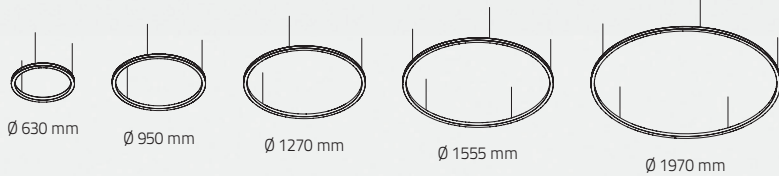

**OREO Linea Down**  
Suspenso

**OREO Out**  
Suspenso

**OREO V Out**  
Suspenso

**OREO Linea Up**  
Suspenso

**OREO V In**  
Suspenso

OREO In

TAMANHOS  
DISPONÍVEIS

Ø 650 mm

Ø 970 mm

Ø 1255 mm

Ø 1540 mm

Ø 1955 mm

OREO Out

TAMANHOS  
DISPONÍVEIS

OREO V In

TAMANHOS  
DISPONÍVEIS

Ø 650 mm

Ø 970 mm

Ø 1255 mm

Ø 1540 mm

Ø 1955 mm

OREO V Out

TAMANHOS  
DISPONÍVEIS

Ø 630 mm

1014 mm

1514 mm

2014 mm

---

OREO Linea Up

---

TAMANHOS  
DISPONÍVEIS

1014 mm