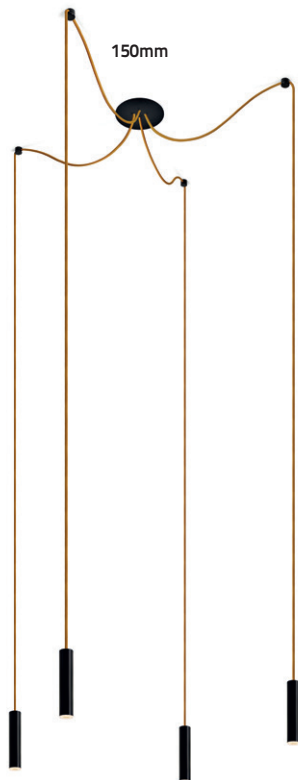

SUSPENSO DE
4 MÓDULOS