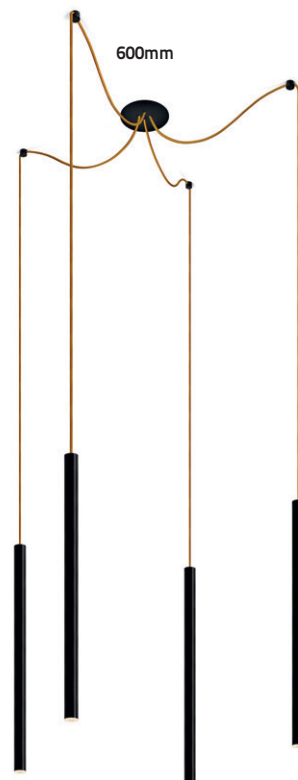

SUSPENSO DE
4 MÓDULOS