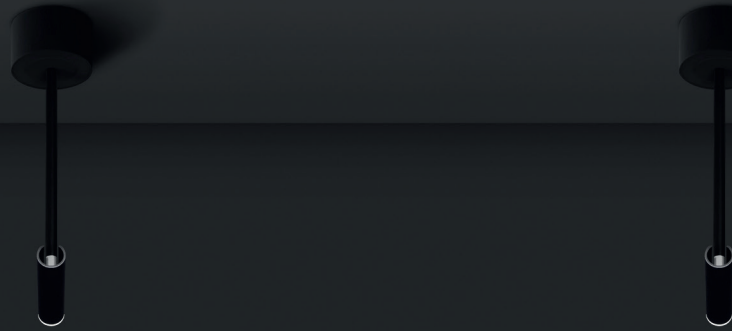

GRUPO INDELAGUE

INDELAGUE ROXO lighting

A G A M A

G A M A G L A M						
						
	GLAM	GLAM S4	GLAM S8	GLAM Magnet	GLAM / WE	GLAM / W
Tipo de Aplicação	  					
Distribuição de Luz						
Dimensões	Suspensão: Ø 30x150 mm Ø 30x300 mm Ø 30x450 mm Ø 30x600 mm Projetor: Ø 30x80 mm Ø 30x150 mm Ø 30x300 mm Encastrar: Ø 59 mm	Suspensão: Ø 30x150 mm Ø 30x300 mm Ø 30x450 mm Ø 30x600 mm		Suspensão: Ø 30x150 mm Ø 30x300 mm Ø 30x450 mm Ø 30x600 mm * Projetor: Ø 30x80 mm Linear: 567 mm 1128 mm 1408 mm **	Projetor: Ø 30x80 mm (95x170x54 mm)	Projetor: Ø 30x80 mm (160x120x34 mm)
Sistema Ótico	Lente 14° ▼ Lente 47° ▼ Lente Oval ▼			Lente 14° ▼ Lente 47° ▼ Lente Oval ▼ bLINE bGLARE	Lente 14° ▼ Lente 47° ▼ Lente Oval ▼	
Temperatura de Cor	2700K 4000K					
Acabamentos	<ul style="list-style-type: none"> <li style="width: 50%;">○ Branco <li style="width: 50%;">● Golden eye <li style="width: 50%;">● Cinzento <li style="width: 50%;">● Sahara <li style="width: 50%;">● Preto <li style="width: 50%;">● Autumn <li style="width: 50%;">● Azul <li style="width: 50%;">● Rusty chain <li style="width: 50%;">● Verde <li style="width: 50%;">● Pure chocolate <li style="width: 50%;">● Amarelo <li style="width: 50%;">● Mist <li style="width: 50%;">● Vermelho <li style="width: 50%;">● Dark rock <li style="width: 50%;">● Jungle <li style="width: 50%;">● Carbon 					
Caixas de Alimentação	Ver pág. 17			Trimless Encastrar Saliente	--	
Sistema de Calha	--			Trimless Saliente Suspensão	--	

* Ø 30x600 mm não está disponível para a versão dupla.

** 1408 mm apenas disponível para a versão bLINE.

TECNOLOGIA E MINIMALISMO

Mostrado no tamanho real

CORPO

LED

FIXAÇÃO DO LED

LENTE DE 14°

GLAM / WE

GLAM / W

CRIE ESPAÇOS
ATRAVÉS DA LUZ

SISTEMA ÓTICO

14°

47°

O V A L

Cabo de Alimentação Cor de Laranja

Cabo de Alimentação Preto

Cabo de Alimentação Castanho

Branco

Cinza

Preto

Azul

Verde

Amarelo