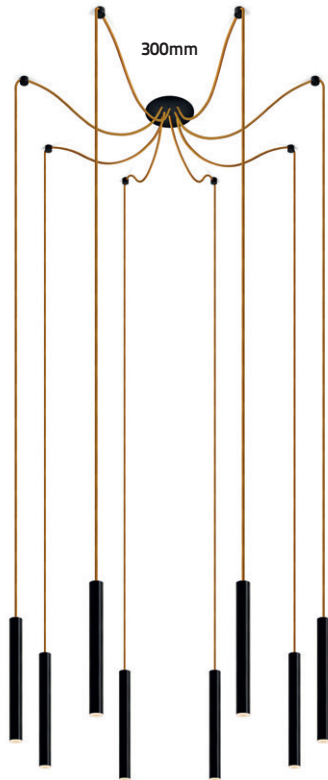

SUSPENSO DE
8 MÓDULOS