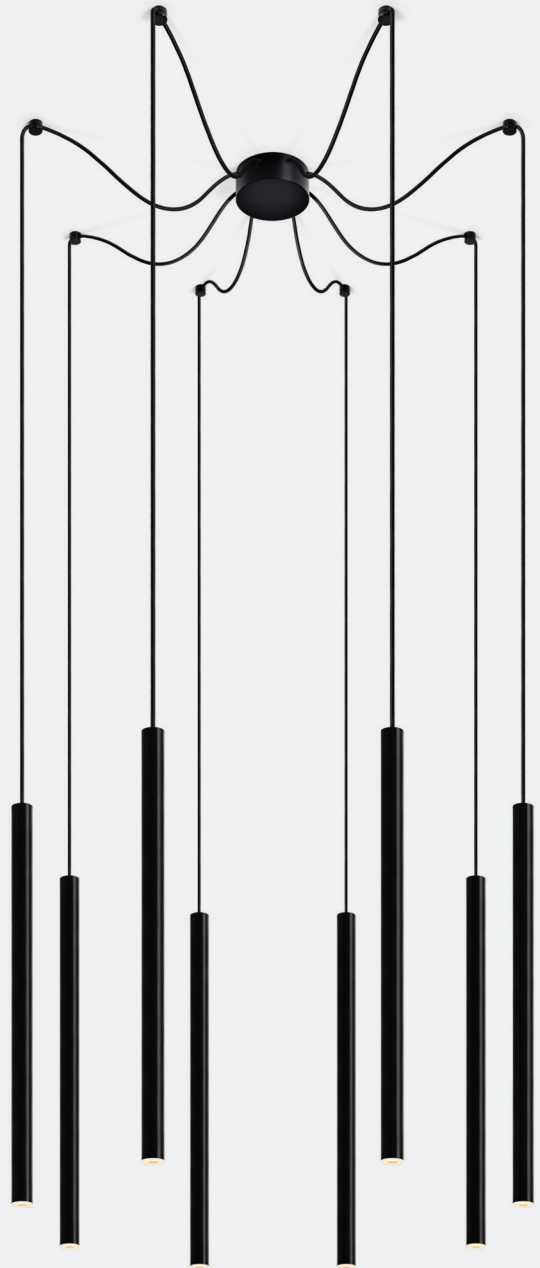

GRUPO INDELAGUE

INDELAGUE ROXO lighting

A G A M A

G A M A G L A M						
						
	GLAM	GLAM S4	GLAM S8	GLAM Magnet	GLAM / WE	GLAM / W
Tipo de Aplicação	  					
Distribuição de Luz						
Dimensões	Suspensão: Ø 30x150 mm Ø 30x300 mm Ø 30x450 mm Ø 30x600 mm Projetor: Ø 30x80 mm Ø 30x150 mm Ø 30x300 mm Encastrar: Ø 59 mm	Suspensão: Ø 30x150 mm Ø 30x300 mm Ø 30x450 mm Ø 30x600 mm		Suspensão: Ø 30x150 mm Ø 30x300 mm Ø 30x450 mm Ø 30x600 mm * Projetor: Ø 30x80 mm Linear: 567 mm 1128 mm 1408 mm **	Projetor: Ø 30x80 mm (95x170x54 mm)	Projetor: Ø 30x80 mm (160x120x34 mm)
Sistema Ótico	Lente 14° ▼ Lente 47° ▼ Lente Oval ▼			Lente 14° ▼ Lente 47° ▼ Lente Oval ▼ bLINE bGLARE	Lente 14° ▼ Lente 47° ▼ Lente Oval ▼	
Temperatura de Cor	2700K 4000K					
Acabamentos	<ul style="list-style-type: none"> <li style="width: 50%;">○ Branco <li style="width: 50%;">● Golden eye <li style="width: 50%;">● Cinzento <li style="width: 50%;">● Sahara <li style="width: 50%;">● Preto <li style="width: 50%;">● Autumn <li style="width: 50%;">● Azul <li style="width: 50%;">● Rusty chain <li style="width: 50%;">● Verde <li style="width: 50%;">● Pure chocolate <li style="width: 50%;">● Amarelo <li style="width: 50%;">● Mist <li style="width: 50%;">● Vermelho <li style="width: 50%;">● Dark rock <li style="width: 50%;">● Jungle <li style="width: 50%;">● Carbon 					
Caixas de Alimentação	Ver pág. 17			Trimless Encastrar Saliente	--	
Sistema de Calha	--			Trimless Saliente Suspensão	--	

* Ø 30x600 mm não está disponível para a versão dupla.

** 1408 mm apenas disponível para a versão bLINE.

TECNOLOGIA E MINIMALISMO

Mostrado no tamanho real

CORPO

LED

FIXAÇÃO DO LED

LENTE DE 14°

LENTE DE 47°

LENTE OVAL

ARO
DECORATIVO

G A M A
G L A M

G L A M

G L A M Magnet

GLAM S4

GLAM S8

GLAM / WE

GLAM / W

CRIE ESPAÇOS
ATRAVÉS DA LUZ

SISTEMA ÓTICO

14°

47°

O V A L

Cabo de Alimentação Cor de Laranja