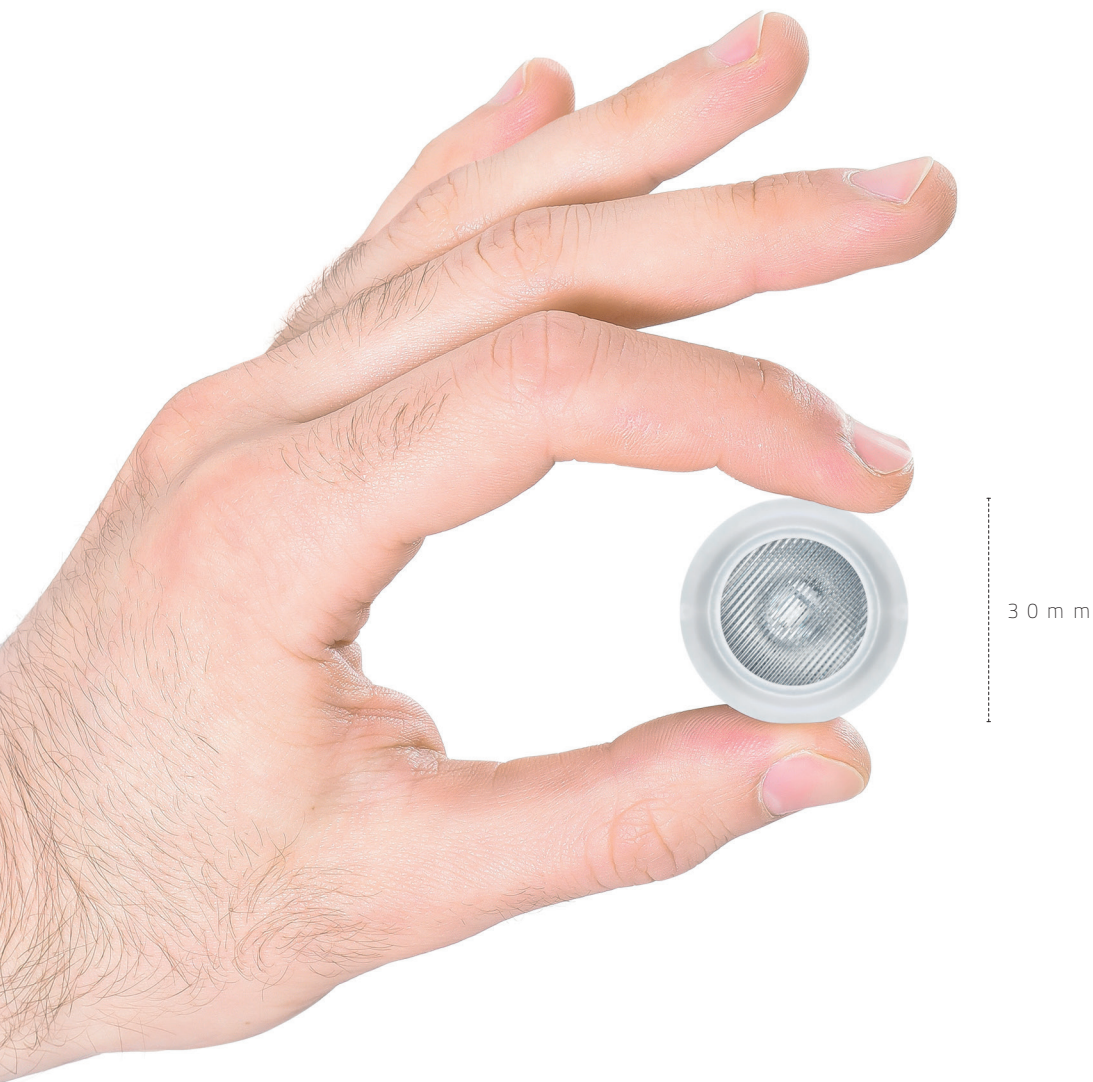

GRUPO INDELAGUE

INDELAGUE ROXO lighting

A G A M A

G A M A G L A M						
						
	GLAM	GLAM S4	GLAM S8	GLAM Magnet	GLAM / WE	GLAM / W
Tipo de Aplicação	  					
Distribuição de Luz						
Dimensões	Suspensão: Ø 30x150 mm Ø 30x300 mm Ø 30x450 mm Ø 30x600 mm Projetor: Ø 30x80 mm Ø 30x150 mm Ø 30x300 mm Encastrar: Ø 59 mm	Suspensão: Ø 30x150 mm Ø 30x300 mm Ø 30x450 mm Ø 30x600 mm		Suspensão: Ø 30x150 mm Ø 30x300 mm Ø 30x450 mm Ø 30x600 mm * Projetor: Ø 30x80 mm Linear: 567 mm 1128 mm 1408 mm **	Projetor: Ø 30x80 mm (95x170x54 mm)	Projetor: Ø 30x80 mm (160x120x34 mm)
Sistema Ótico	Lente 14° ▼ Lente 47° ▼ Lente Oval ▼			Lente 14° ▼ Lente 47° ▼ Lente Oval ▼ bLINE bGLARE	Lente 14° ▼ Lente 47° ▼ Lente Oval ▼	
Temperatura de Cor	2700K 4000K					
Acabamentos	<ul style="list-style-type: none"> <li style="width: 50%;">○ Branco <li style="width: 50%;">● Golden eye <li style="width: 50%;">● Cinzento <li style="width: 50%;">● Sahara <li style="width: 50%;">● Preto <li style="width: 50%;">● Autumn <li style="width: 50%;">● Azul <li style="width: 50%;">● Rusty chain <li style="width: 50%;">● Verde <li style="width: 50%;">● Pure chocolate <li style="width: 50%;">● Amarelo <li style="width: 50%;">● Mist <li style="width: 50%;">● Vermelho <li style="width: 50%;">● Dark rock <li style="width: 50%;">● Jungle <li style="width: 50%;">● Carbon 					
Caixas de Alimentação	Ver pág. 17			Trimless Encastrar Saliente	--	
Sistema de Calha	--			Trimless Saliente Suspensão	--	

* Ø 30x600 mm não está disponível para a versão dupla.

** 1408 mm apenas disponível para a versão bLINE.

TECNOLOGIA E MINIMALISMO

Mostrado no tamanho real

CORPO

LED

FIXAÇÃO DO LED

LENTE DE 14°