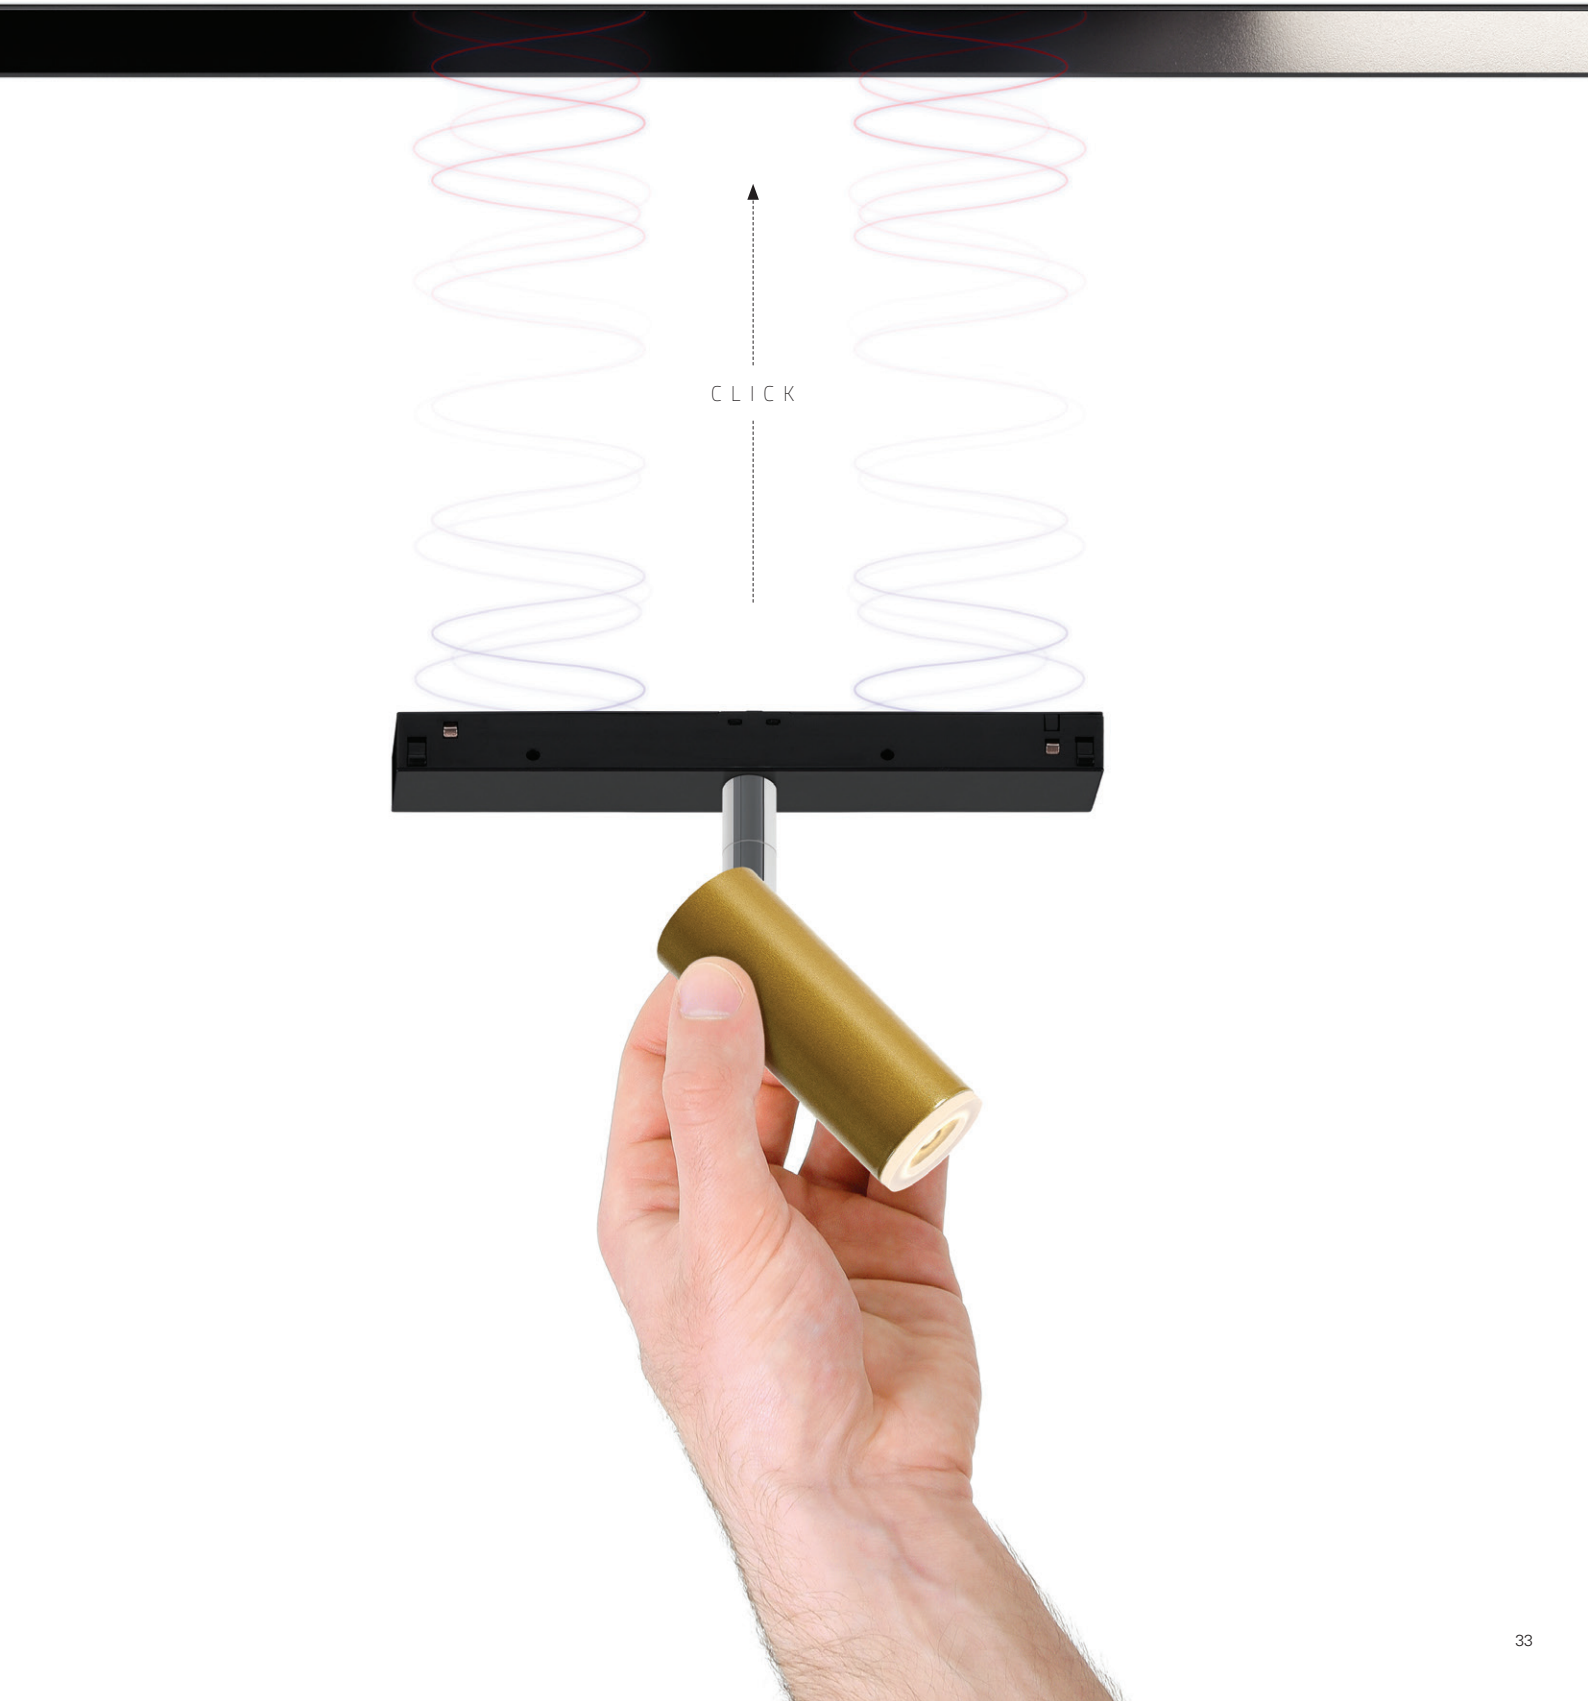

1408 mm apenas disponível
para a versão bLINE.

SISTEMA DE CALHA:

TRIMLESS

74x54mm

SALIENTE
SUSPENSO

26,2x52,5mm

SISTEMA CLIP-IN
MAGNÉTICO

PAREDE
ENCASTRADO