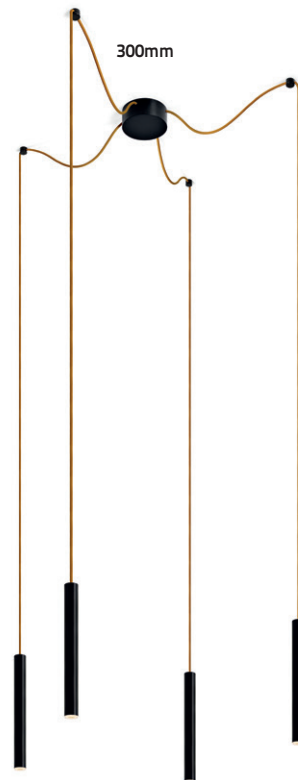

GRUPO INDELAGUE

INDELAGUE ROXO lighting

A G A M A

G A M A G L A M						
						
	GLAM	GLAM S4	GLAM S8	GLAM Magnet	GLAM / WE	GLAM / W
Tipo de Aplicação	  					
Distribuição de Luz						
Dimensões	Suspensão: Ø 30x150 mm Ø 30x300 mm Ø 30x450 mm Ø 30x600 mm Projetor: Ø 30x80 mm Ø 30x150 mm Ø 30x300 mm Encastrar: Ø 59 mm	Suspensão: Ø 30x150 mm Ø 30x300 mm Ø 30x450 mm Ø 30x600 mm		Suspensão: Ø 30x150 mm Ø 30x300 mm Ø 30x450 mm Ø 30x600 mm * Projetor: Ø 30x80 mm Linear: 567 mm 1128 mm 1408 mm **	Projetor: Ø 30x80 mm (95x170x54 mm)	Projetor: Ø 30x80 mm (160x120x34 mm)
Sistema Ótico	Lente 14° ▼ Lente 47° ▼ Lente Oval ▼			Lente 14° ▼ Lente 47° ▼ Lente Oval ▼ bLINE bGLARE	Lente 14° ▼ Lente 47° ▼ Lente Oval ▼	
Temperatura de Cor	2700K 4000K					
Acabamentos	<ul style="list-style-type: none"> <li style="width: 50%;">○ Branco <li style="width: 50%;">● Golden eye <li style="width: 50%;">● Cinzento <li style="width: 50%;">● Sahara <li style="width: 50%;">● Preto <li style="width: 50%;">● Autumn <li style="width: 50%;">● Azul <li style="width: 50%;">● Rusty chain <li style="width: 50%;">● Verde <li style="width: 50%;">● Pure chocolate <li style="width: 50%;">● Amarelo <li style="width: 50%;">● Mist <li style="width: 50%;">● Vermelho <li style="width: 50%;">● Dark rock <li style="width: 50%;">● Jungle <li style="width: 50%;">● Carbon 					
Caixas de Alimentação	Ver pág. 17			Trimless Encastrar Saliente	--	
Sistema de Calha	--			Trimless Saliente Suspensão	--	

3

ESCOLHER
SISTEMA ÓTICO

	Individual		Individual ou Linha Contínua		
Trimless					
Encastrar					
Saliente					

Suspensó	Projetor	Encastrar	Tampa Cega

Lente 14°

Lente 47°

Lente Oval

MÓDULOS

S U S P E N S O

PROJETOR

LINHA CONTÍNUA

ROTAÇÃO
90° + 355°

SISTEMA CLIP-IN

CLICK

CLICK

CLICK

SUSPENSO DE
4 MÓDULOS

SUSPENSO DE
8 MÓDULOS

SISTEMA DE CALHA MAGNÉTICO

MÓDULOS:

SUSPENSO

150mm

300mm

450mm