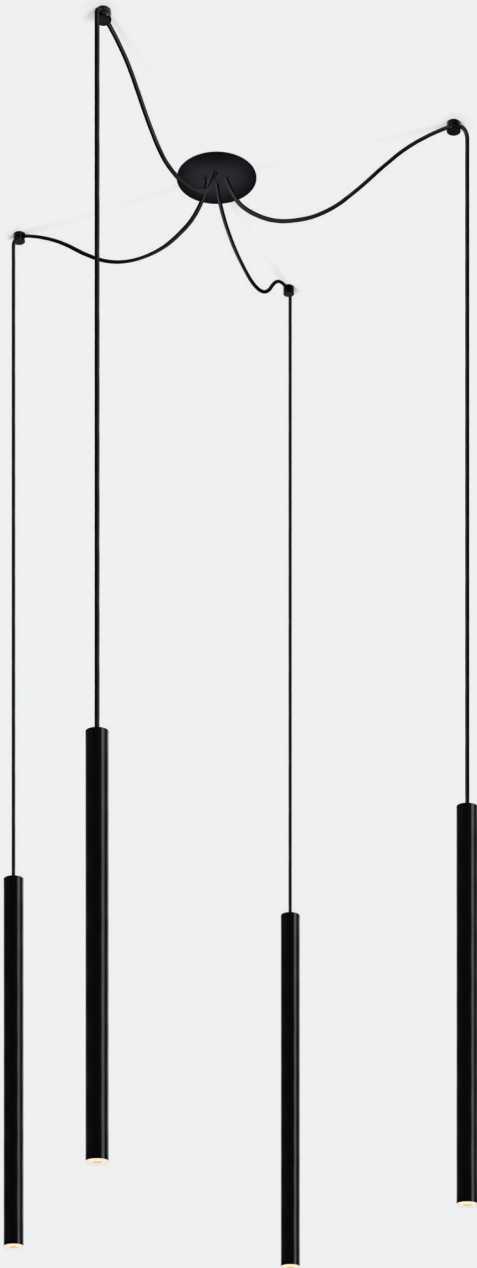

GRUPO INDELAGUE

INDELAGUE ROXO lighting

A G A M A

G A M A G L A M						
						
	GLAM	GLAM S4	GLAM S8	GLAM Magnet	GLAM / WE	GLAM / W
Tipo de Aplicação	  					
Distribuição de Luz						
Dimensões	Suspensão: Ø 30x150 mm Ø 30x300 mm Ø 30x450 mm Ø 30x600 mm Projetor: Ø 30x80 mm Ø 30x150 mm Ø 30x300 mm Encastrar: Ø 59 mm	Suspensão: Ø 30x150 mm Ø 30x300 mm Ø 30x450 mm Ø 30x600 mm		Suspensão: Ø 30x150 mm Ø 30x300 mm Ø 30x450 mm Ø 30x600 mm * Projetor: Ø 30x80 mm Linear: 567 mm 1128 mm 1408 mm **	Projetor: Ø 30x80 mm (95x170x54 mm)	Projetor: Ø 30x80 mm (160x120x34 mm)
Sistema Ótico	Lente 14° ▼ Lente 47° ▼ Lente Oval ▼			Lente 14° ▼ Lente 47° ▼ Lente Oval ▼ bLINE bGLARE	Lente 14° ▼ Lente 47° ▼ Lente Oval ▼	
Temperatura de Cor	2700K 4000K					
Acabamentos	<ul style="list-style-type: none"> <li style="width: 50%;">○ Branco <li style="width: 50%;">● Golden eye <li style="width: 50%;">● Cinzento <li style="width: 50%;">● Sahara <li style="width: 50%;">● Preto <li style="width: 50%;">● Autumn <li style="width: 50%;">● Azul <li style="width: 50%;">● Rusty chain <li style="width: 50%;">● Verde <li style="width: 50%;">● Pure chocolate <li style="width: 50%;">● Amarelo <li style="width: 50%;">● Mist <li style="width: 50%;">● Vermelho <li style="width: 50%;">● Dark rock <li style="width: 50%;">● Jungle <li style="width: 50%;">● Carbon 					
Caixas de Alimentação	Ver pág. 17			Trimless Encastrar Saliente	--	
Sistema de Calha	--			Trimless Saliente Suspensão	--	

* Ø 30x600 mm não está disponível para a versão dupla.

** 1408 mm apenas disponível para a versão bLINE.

TECNOLOGIA E MINIMALISMO

Mostrado no tamanho real

CORPO

LED

FIXAÇÃO DO LED

LENTE DE 14°

LENTE DE 47°

LENTE OVAL

ARO
DECORATIVO

G A M A
G L A M

G L A M

G L A M Magnet

GLAM S4

GLAM S8

Cabo de Alimentação Preto

Cabo de Alimentação Castanho

Branco

Cinza

Preto

Azul

Verde

Amarelo