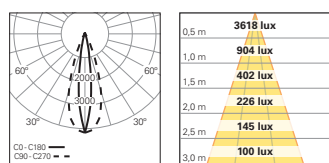

GRUPO INDELAGUE

INDELAGUE ROXO lighting

A G A M A

G A M A G L A M						
						
	GLAM	GLAM S4	GLAM S8	GLAM Magnet	GLAM / WE	GLAM / W
Tipo de Aplicação	  					
Distribuição de Luz						
Dimensões	Suspensão: Ø 30x150 mm Ø 30x300 mm Ø 30x450 mm Ø 30x600 mm Projetor: Ø 30x80 mm Ø 30x150 mm Ø 30x300 mm Encastrar: Ø 59 mm	Suspensão: Ø 30x150 mm Ø 30x300 mm Ø 30x450 mm Ø 30x600 mm		Suspensão: Ø 30x150 mm Ø 30x300 mm Ø 30x450 mm Ø 30x600 mm * Projetor: Ø 30x80 mm Linear: 567 mm 1128 mm 1408 mm **	Projetor: Ø 30x80 mm (95x170x54 mm)	Projetor: Ø 30x80 mm (160x120x34 mm)
Sistema Ótico	Lente 14° ▼ Lente 47° ▼ Lente Oval ▼			Lente 14° ▼ Lente 47° ▼ Lente Oval ▼ bLINE bGLARE	Lente 14° ▼ Lente 47° ▼ Lente Oval ▼	
Temperatura de Cor	2700K 4000K					
Acabamentos	<ul style="list-style-type: none"> <li style="width: 50%;">○ Branco <li style="width: 50%;">● Golden eye <li style="width: 50%;">● Cinzento <li style="width: 50%;">● Sahara <li style="width: 50%;">● Preto <li style="width: 50%;">● Autumn <li style="width: 50%;">● Azul <li style="width: 50%;">● Rusty chain <li style="width: 50%;">● Verde <li style="width: 50%;">● Pure chocolate <li style="width: 50%;">● Amarelo <li style="width: 50%;">● Mist <li style="width: 50%;">● Vermelho <li style="width: 50%;">● Dark rock <li style="width: 50%;">● Jungle <li style="width: 50%;">● Carbon 					
Caixas de Alimentação	Ver pág. 17			Trimless Encastrar Saliente	--	
Sistema de Calha	--			Trimless Saliente Suspensão	--	

* Ø 30x600 mm não está disponível para a versão dupla.

** 1408 mm apenas disponível para a versão bLINE.

TECNOLOGIA E MINIMALISMO

Mostrado no tamanho real

CORPO

LED

FIXAÇÃO DO LED

LENTE DE 14°

GLAM / WE

GLAM / W

CRIE ESPAÇOS
ATRAVÉS DA LUZ

SISTEMA ÓTICO

14°

47°

O V A L

Cabo de Alimentação Cor de Laranja