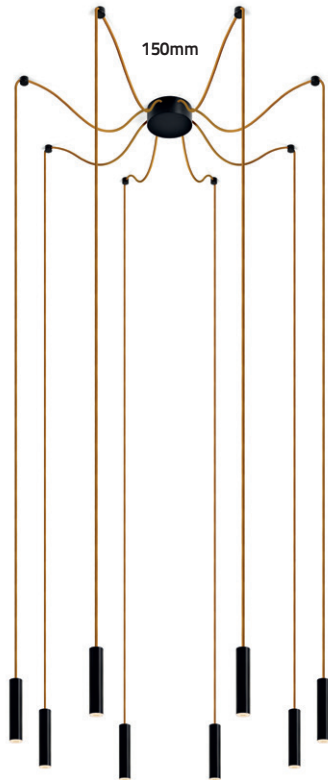

SUSPENSO DE
8 MÓDULOS