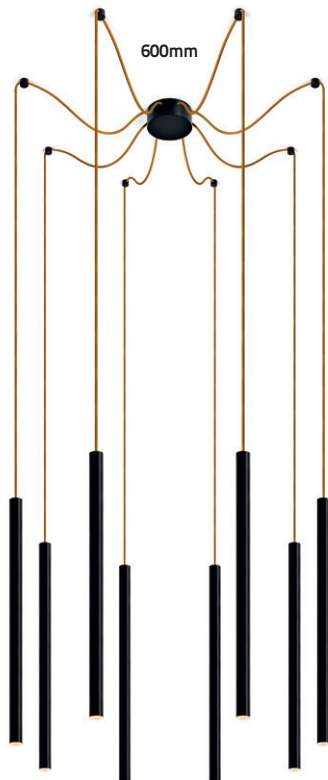

SUSPENSO DE
8 MÓDULOS