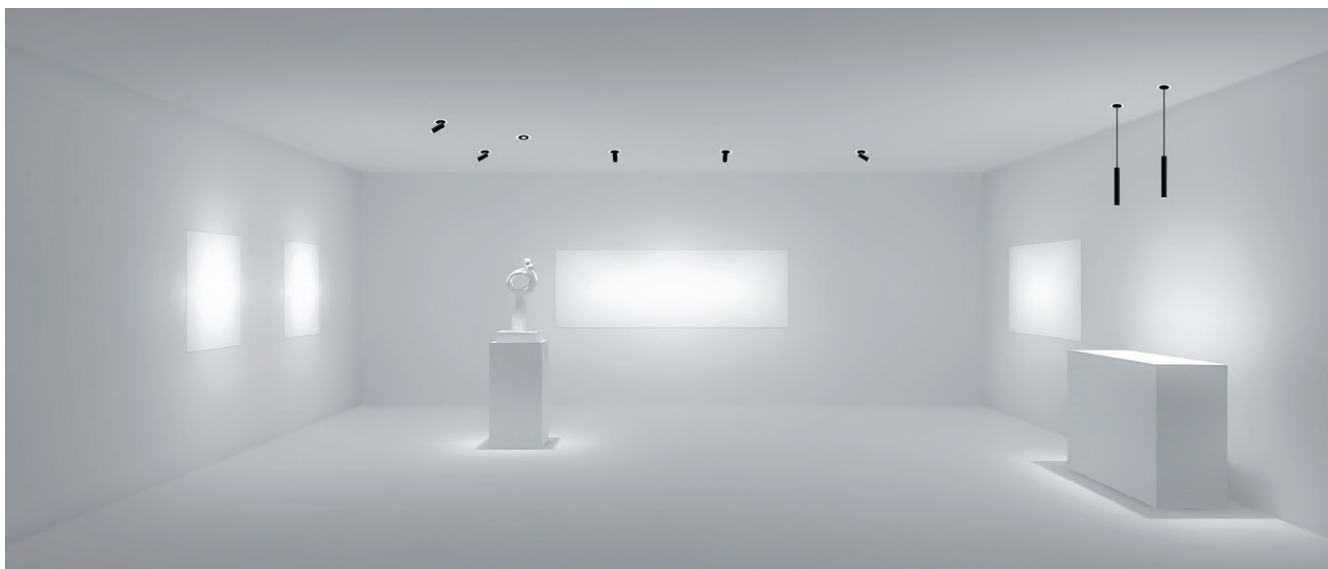

CRIE ESPAÇOS
ATRAVÉS DA LUZ