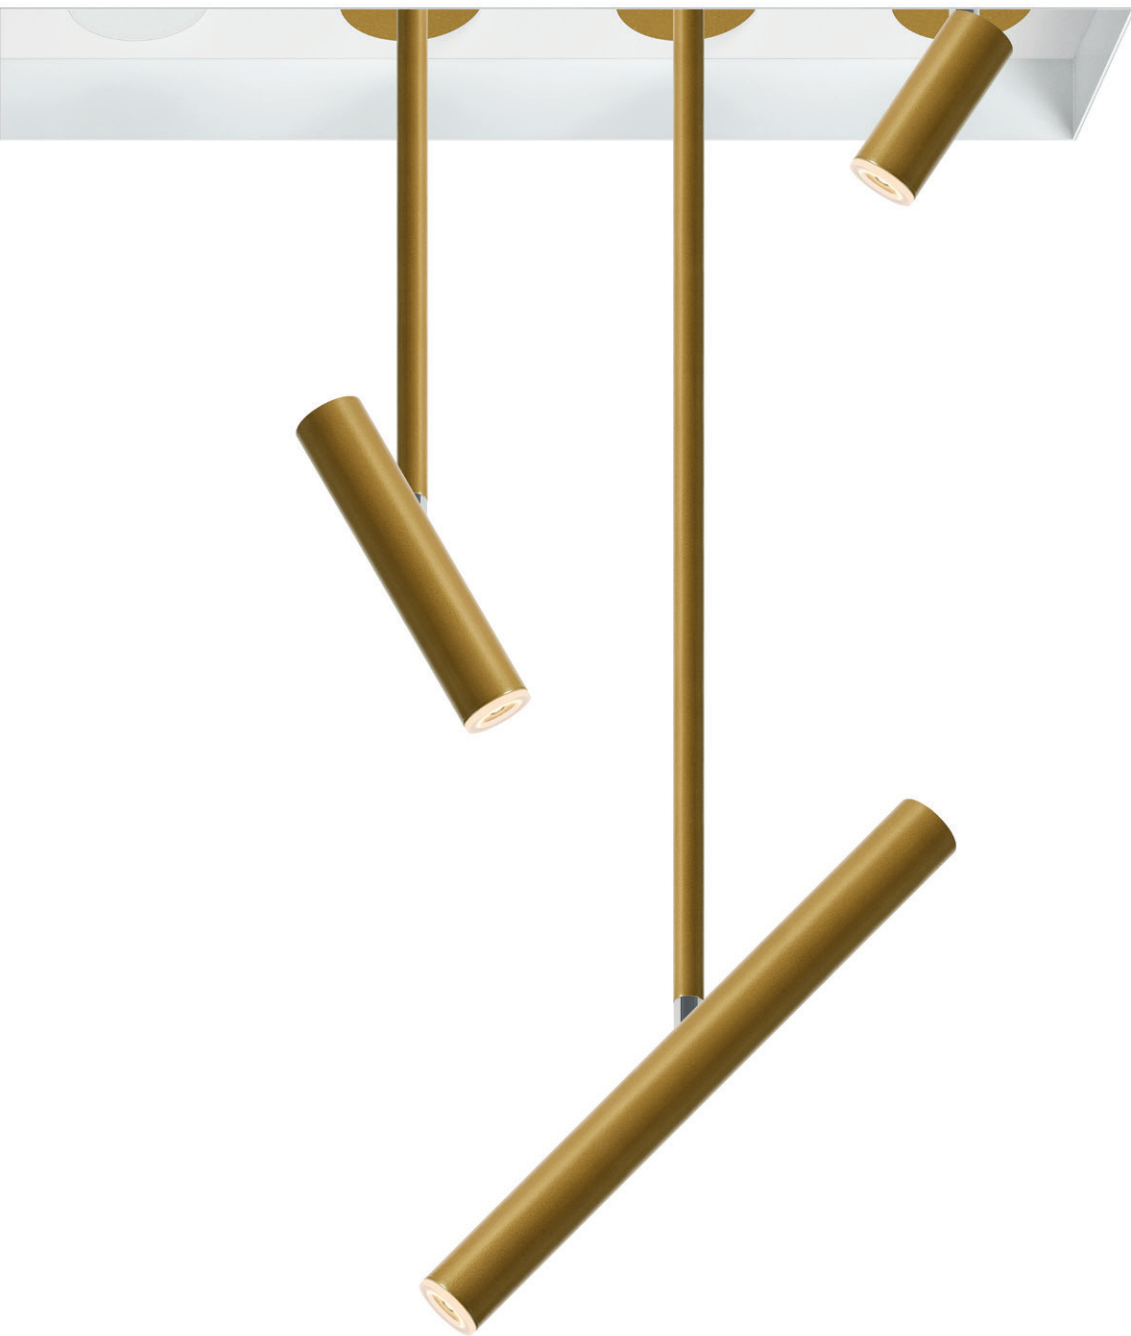

S U S P E N S O

PROJETOR

LINHA CONTÍNUA

ROTAÇÃO
90° + 355°

SISTEMA CLIP-IN

CLICK

CLICK

CLICK