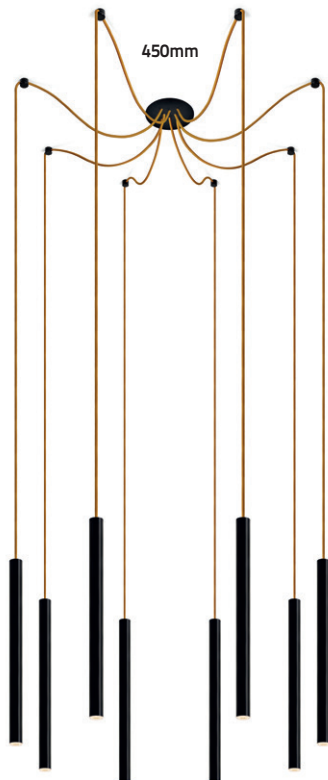

SUSPENSO DE
8 MÓDULOS