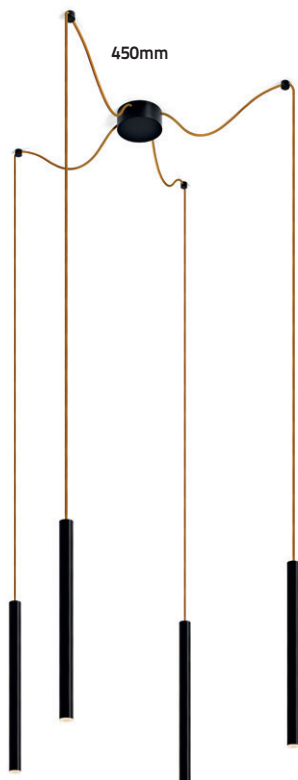

SUSPENSO DE
4 MÓDULOS