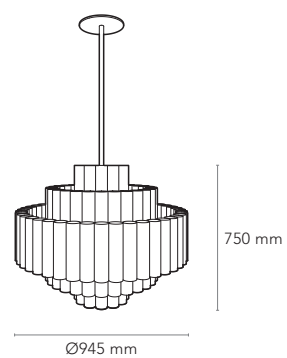

**PROJECT**

L'Oréal Paris
Lisboa - Portugal

DESIGN

Climar Lighting

MOQ - Minimum Order Quantity
3 units

Luminária de montagem
suspensa composta por **84**
tubos, de medida **Ø63mm**,
em **latão escovado**
envelhecido, com **13**
lâmpadas LED E27 de
potência máxima **60W**.