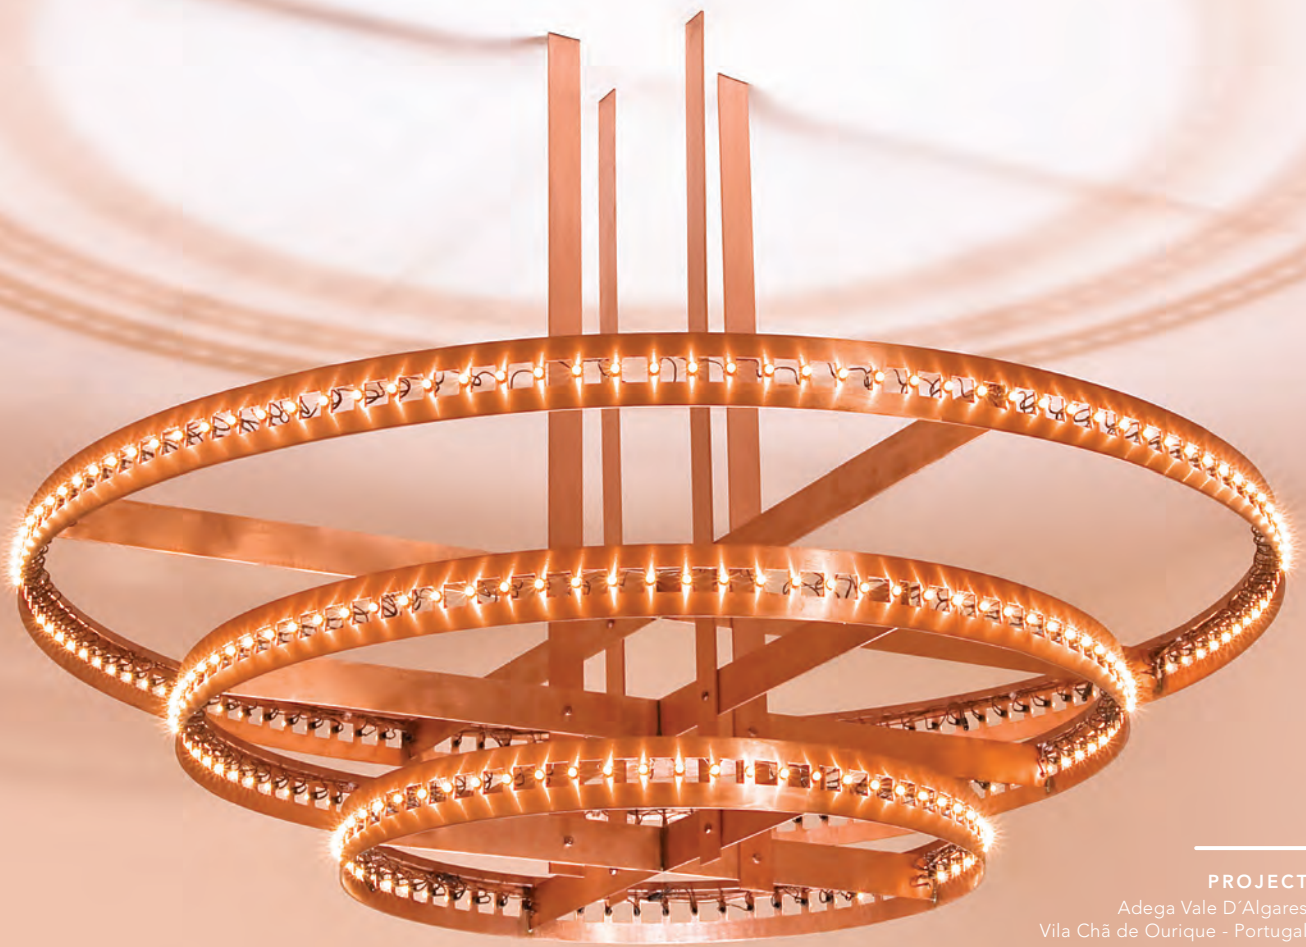

PROJECT

Adega Vale D'Algares
Vila Chã de Ourique - Portugal

DESIGN

Climar Lighting

MOQ - Minimum Order Quantity
2 units

KOBBER-03

Luminária de montagem **suspensa** composta por **3 anéis horizontais**, de medidas **Ø1000mm**, **Ø1500mm** e **Ø2000mm**, em **cobre envernizado**, com **280 lâmpadas LED G9** e potência máxima **40W**. Altura total do candeeiro de **2000mm**.