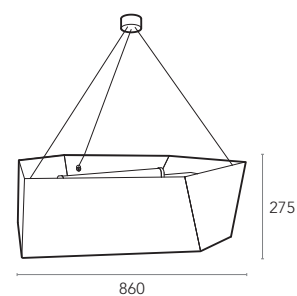

PROJECT

Academia de Ginástica de
Guimarães - Portugal

DESIGN

Climar Lighting

MOQ - Minimum Order Quantity
4 units

Luminária de montagem **suspensa** composta por uma **estrutura hexagonal**, em **alumínio** pintado à cor **preta e branca**, e um núcleo em **PC opal**, iluminado com **tecnologia LED** de temperatura **4000K** e **28W** de potência total, com luz direta e indireta.