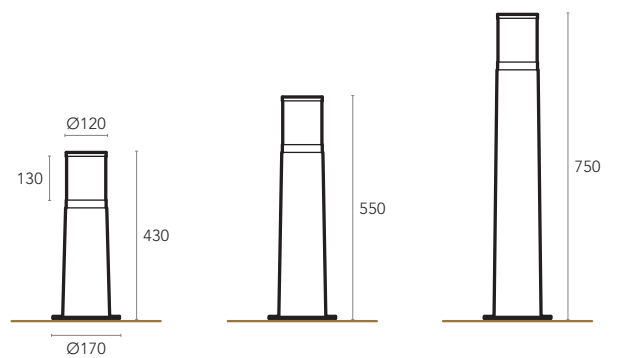

ALL DIMENSIONS IN MILLIMETERS