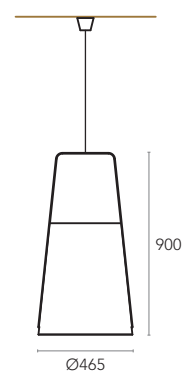

GRANDI

FEATURES

MOUNTING

Suspended

LIGHT SOURCE

E27
1x MAX 60W

MATERIALS & FINISHING

STRUCTURE

Matt White, Black

SCREEN

Opal Polycarbonate (Translucent)
White Polypropylene
Black/White Polypropylene

FEED CABLE

Matt White, Matt Black

MOQ - Minimum Order Quantity

20 units

LARGE