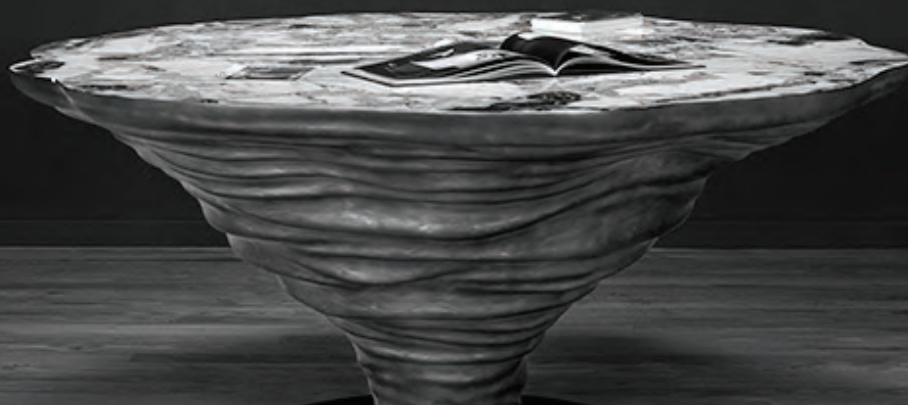

ROCHÉ

FEATURES

MOUNTING
Suspended

LIGHT SOURCE

LED
3000K, 4000K
Ø800 – 50W | Ø1400 – 70W

E27

Ø800 – 6× MAX 60W
Ø1400 – 5× MAX 60W

MATERIALS & FINISHING

FIBERGLASS BODY

INSIDE

Gold Painting

OUTSIDE

Ø800 - Matt White, Matt Black
Ø1400 - Matt Dark Green

MOQ - Minimum Order Quantity
4 units