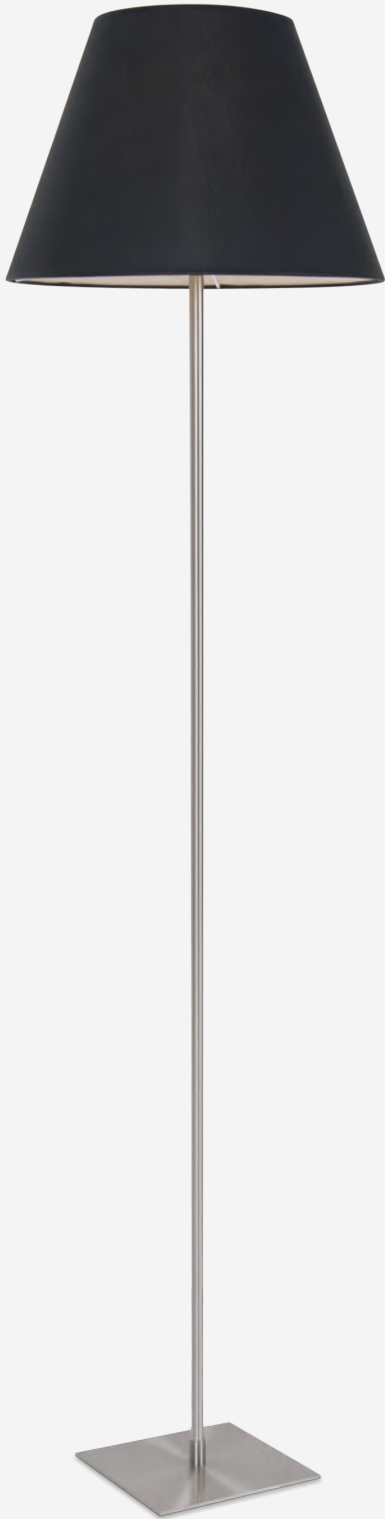

TABLE

FLOOR

SPAZZO

O elementar do contemporâneo.

Uma coleção de candeeiros de mesa e de pé alto com linhas limpas e detalhes finos. A estrutura em aço inoxidável escovado é perfeitamente complementada pelo abajur em schintz preto ou branco. As duas matérias primas podem ser personalizadas mediante solicitação a fim de se ajustarem ao seu projeto. Com um design assumidamente minimalista, é ideal para uma variedade de estilos de decoração de casa.