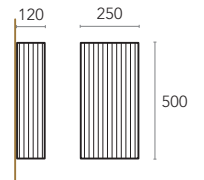

FLEX

FEATURES

MOUNTING

Wall

LIGHT SOURCE

E27

Small – 1× MAX 60W

Medium – 1× MAX 60W

Large – 1× MAX 60W

MATERIALS & FINISHING

LAMPSHADE

White, Orange, Blue,
Red, Green Perc

MOQ - Minimum Order Quantity

50 units

SMALL

MEDIUM

LARGE