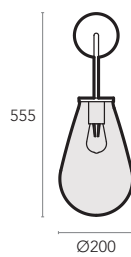

FEATURES

MOUNTING

- Suspended
- Surface
- Wall
- Table
- Floor

LIGHT SOURCE

- E27
- 1× MAX 60W

MATERIALS & FINISHING

GLASS SHAPE

- Smoked Glass

STAINLESS STEEL BODY

- Chrome PVD
- Cooper PVD

MIN

WALL

TABLE