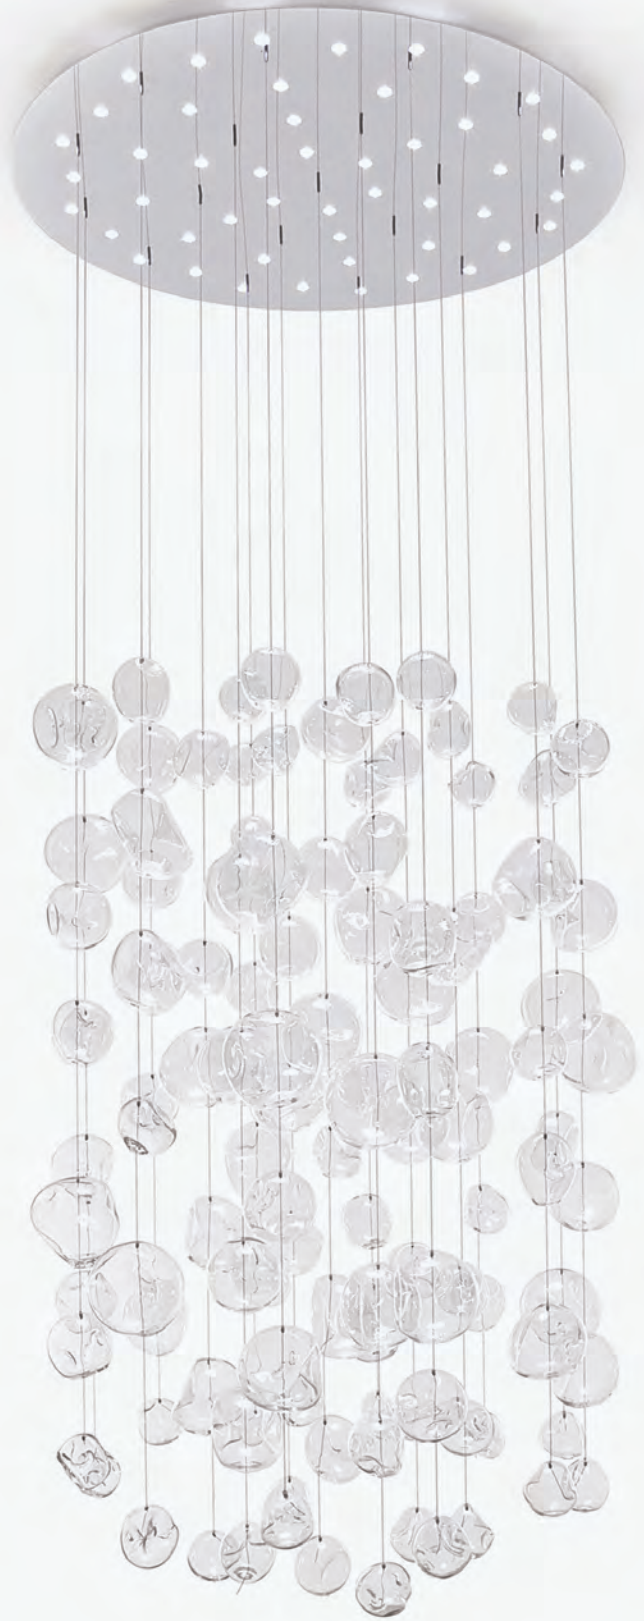

Lustre que combina design com acabamento em latão envelhecido para uma iluminação que acentua, diferencia e aprimora o caráter de qualquer ambiente. POP-UP caracteriza-se por uma estrutura feita à mão, com tubos de latão cuidadosamente combinados para formar um desenho geométrico. Com 84 tubos dispostos num padrão rítmico e num design extremamente equilibrado, este design de iluminação clássica fica ainda mais bonito quando a luz flui através dos tubos. Ideal para salas de estar elegantes ou grandes salões.

GOCCIA

Vidro na sua forma mais orgânica.

Extremamente elegante e exuberante. Com uma placa de aço inoxidável como suporte, esta peça consiste em esferas de vidro suspensas aleatoriamente, todas diferentes como resultado da técnica manual do vidro soprado. Todo o brilho da peça irrompe da reflexão da luz nas bolas de vidro, criando agradáveis jogos visuais. Um verdadeiro exemplo de alta qualidade, elaborado à mão, apresenta um design personalizado, onde todas as características podem ser ajustadas para atender às suas necessidades. GOCCIA tem o potencial de se tornar a peça central em grandes espaços de teto alto.