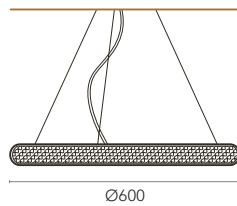

CRISTAL LOVE

**Combina elegância,
simplicidade e tecnologia.**

CRISTAL LOVE é uma afirmação contemporânea e tradicional do design de interiores. Esta luminária é caracterizada pela fusão perfeita de materiais, tão variados quanto os cristais montados numa estrutura de latão cromado, e iluminação LED. A elegância e exuberância do lustre surge dos anéis de luz suspensos aleatoriamente, em cabos de aço discretos, e a possibilidade de ser usado individualmente ou combinado em vários anéis. CRISTAL LOVE é uma luminária pendente artesanal, adequada para os ambientes mais luxuosos.

DESIGN

Climar Lighting

MOQ - Minimum Order Quantity
4 units

Luminária de montagem **suspensa** composta por um **anel em latão cromado**, iluminado com **tecnologia LED** de temperatura **5000K** de potência total **52W** (Ø600mm) ou **92W** (Ø1000mm). Fixados ao anel estão cadeias de **cristais de vidro**.