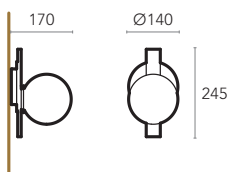

SPHERE

SUSPENDED

WALL

TABLE

FLOOR

FEATURES

MOUNTING

Suspended
Wall
Table
Floor

LIGHT SOURCE

G9
Suspended – 3× MAX 40W
Wall – 1× MAX 40W
Table – 1× MAX 40W
Floor – 1× MAX 40W

MATERIALS & FINISHING

BRASS BODY
● Brushed Brass
GLASS GLOBE
○ Opal Glass