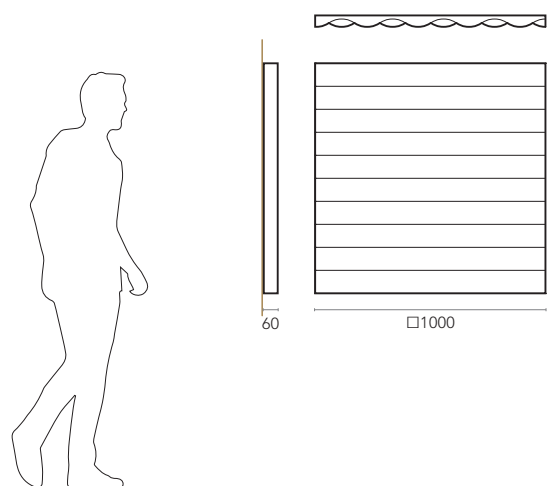

WAVE

FEATURES

MOUNTING
Wall

LIGHT SOURCE
LED
3000K, 4000K
36W

MATERIALS & FINISHING
ALUMINIUM STRUCTURE
Matt White

MOQ - Minimum Order Quantity
5 units