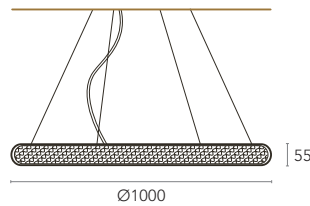

DESIGN

Climar Lighting

MOQ - Minimum Order Quantity
4 units

Luminária de montagem **suspensa** composta por um **anel em latão cromado**, iluminado com **tecnologia LED** de temperatura **5000K** de potência total **52W** (Ø600mm) ou **92W** (Ø1000mm). Fixados ao anel estão cadeias de **cristais de vidro**.