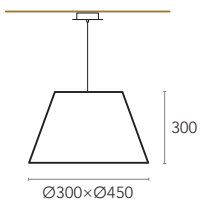

MATERIALS & FINISHING

BODY
Brushed Stainless Steel

LAMPSHADE
Rafi Fabric

SUSPENDED CEILING CUP
Matt White

MOQ - Minimum Order Quantity
50 units

GRATIA

SUSPENDED