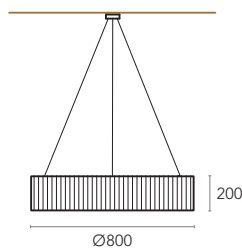

FEATURES

MOUNTING
Suspended

LIGHT SOURCE
E27
Ø800 – 6× MAX 60W
Ø1000 – 8× MAX 60W
Ø1200 – 16× MAX 60W

MATERIALS & FINISHING

LAMPSHADE
Red, Black, Beige
or Dark Beige Pongé Silk

DIFFUSER
PMMA Opal

MOQ - Minimum Order Quantity
20 units