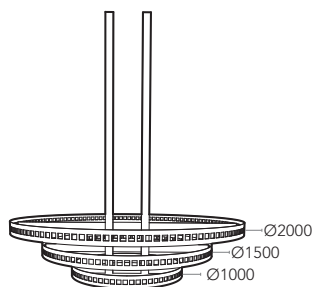

PROJECT

Adega Vale D'Algarés
Vila Chã de Ourique - Portugal

DESIGN

Climar Lighting

MOQ - Minimum Order Quantity
2 units

Luminária de montagem **suspensa** composta por **3 anéis orbitantes**, de medidas **Ø1400mm**, **Ø1500mm** e **Ø1600mm**, em **cobre envernizado**, com **278 lâmpadas LED G9** e potência máxima **40W**.

**PROJECT**

Adega Vale D'Algares
Vila Chã de Ourique - Portugal

DESIGN

Climar Lighting

MOQ - Minimum Order Quantity
2 units

KOBBER-03

Luminária de montagem **suspensa** composta por **3 anéis horizontais**, de medidas **Ø1000mm**, **Ø1500mm** e **Ø2000mm**, em **cobre envernizado**, com **280 lâmpadas LED G9** e potência máxima **40W**. Altura total do candeeiro de **2000mm**.