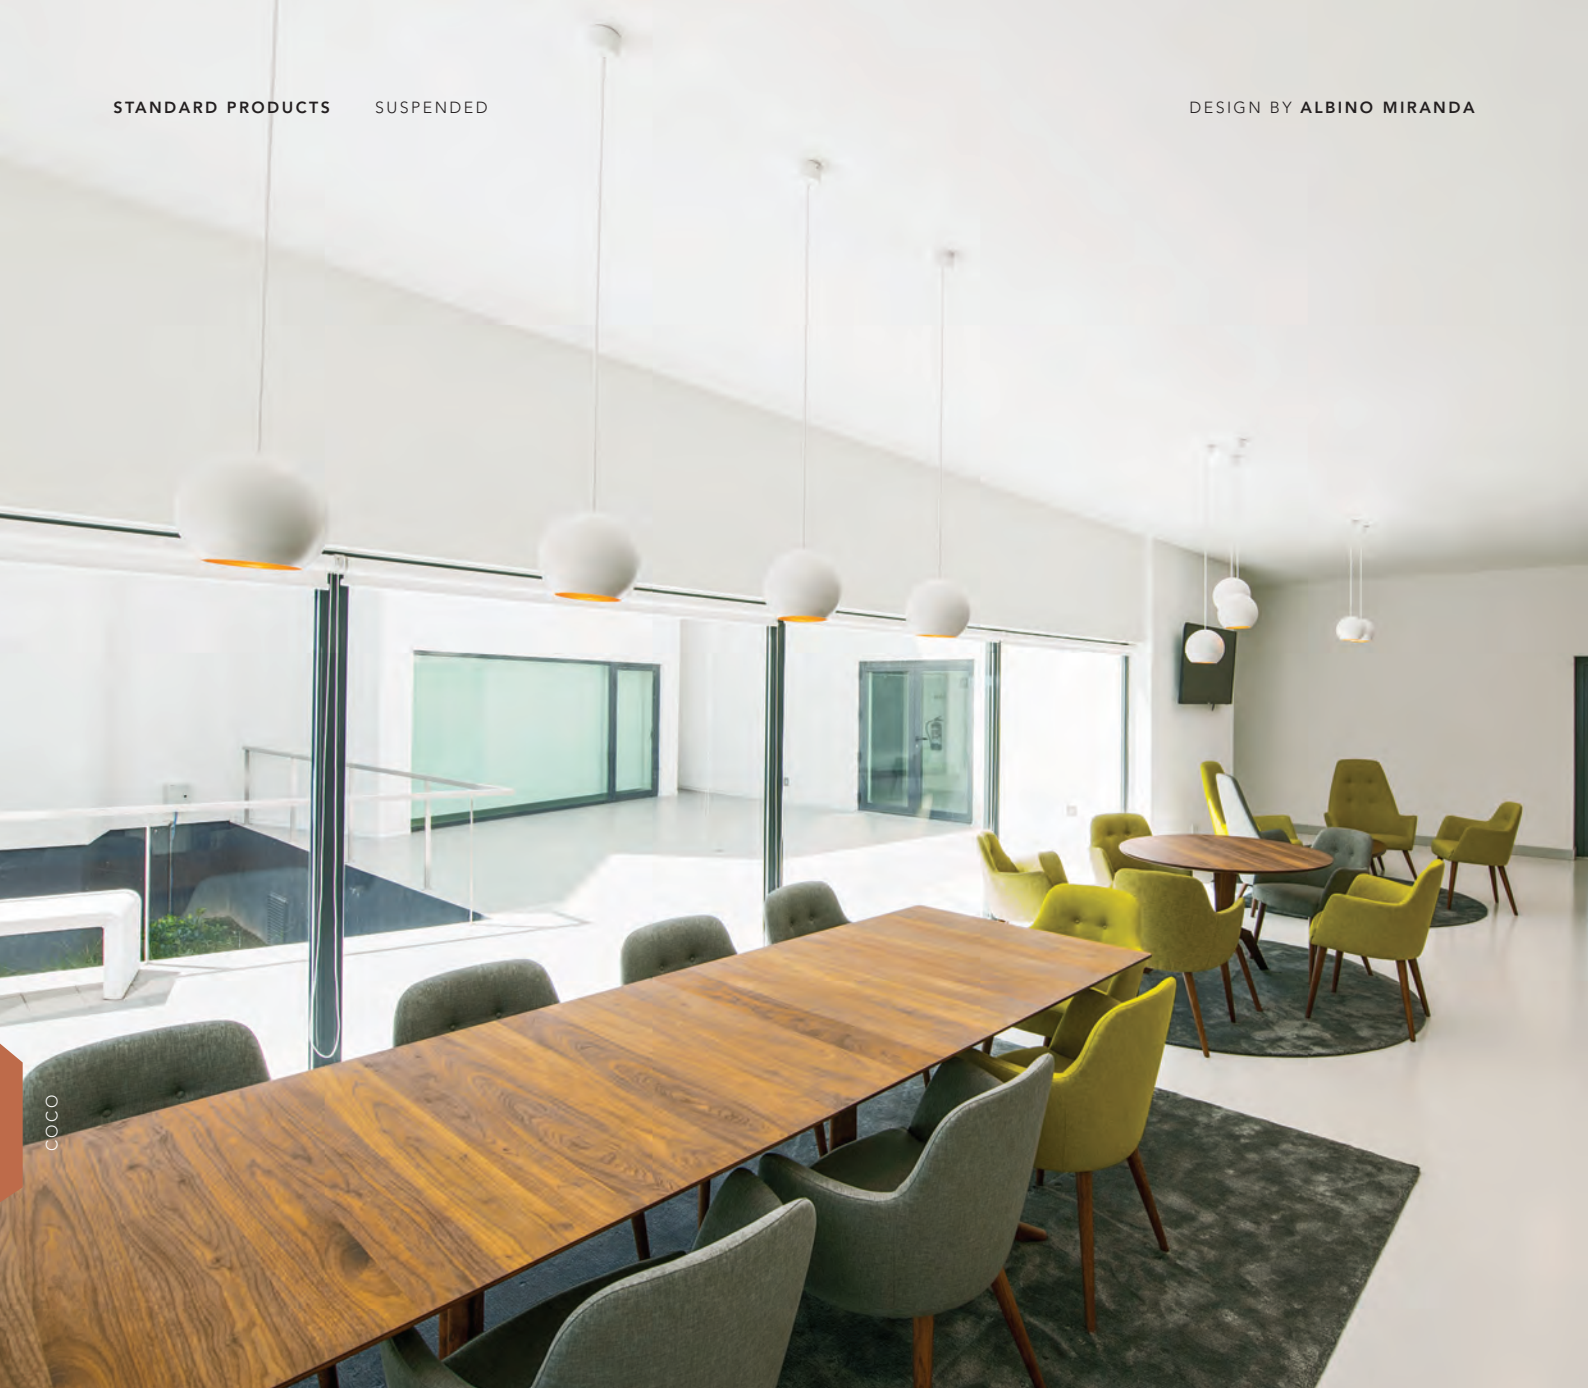

COCO

FEATURES

MOUNTING

Suspended

LIGHT SOURCE

LED
3000K, 4000K
5W, 8W
Recessed - External Driver

MATERIALS & FINISHING

FIBERGLASS BODY

INSIDE

Gold Painting

OUTSIDE

Matt White, Matt Black

FEED CABLE

Matt White, Matt Black

MOQ - Minimum Order Quantity

10 units

SURFACE

RECESSED

LARGE CEILING CUP

SMALL CEILING CUP