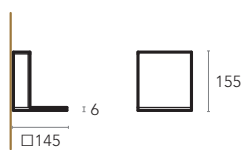

AP-8

FEATURES

MOUNTING

- Wall
- Table
- Floor

LIGHT SOURCE

- LED
- 3000K, 4000K
- AP-5 – 28W
- AP-7 – 14W
- AP-8 – 14W
- MC – 6W
- PA-2 – 28W

MATERIALS & FINISHING

- ALUMINIUM BODY
- Matt White

MOQ - Minimum Order Quantity

- 10 units