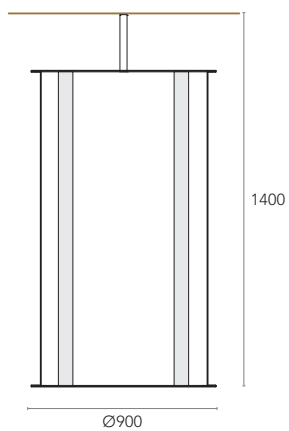

Ø1400

PROJECT

Forum Barreiro
Lisboa - Portugal

DESIGN

Climar Lighting

MOQ - Minimum Order Quantity
6 units

Luminária de montagem **suspensa** composta por estrutura em **alumínio** pintado à cor **preta**. Com difusor em **PC opal**, iluminado com **tecnologia LED**, com temperatura **4000K** de potência total **142W**.