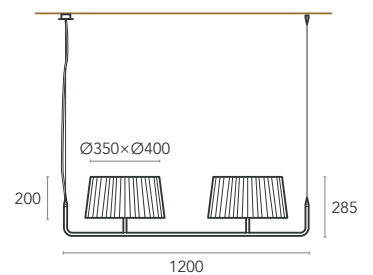

ECO

FEATURES

MOUNTING

Suspended

LIGHT SOURCE

E27
Single – 1x MAX 60W
Double – 2x MAX 60W

MATERIALS & FINISHING

STEEL STRUCTURE
Matt White, Matt Black,
or Matt Grey

LAMPSHADE
Red, Black, Beige
or Dark Beige Pongé Silk

DIFFUSER
PMMA Opal

MOQ - Minimum Order Quantity
20 units

DOUBLE