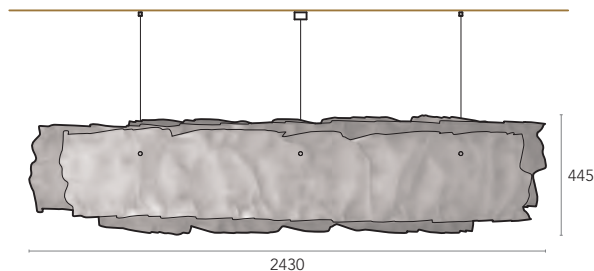

FLOWIN

FEATURES

MOUNTING
Suspended

LIGHT SOURCE
E27
4x MAX 60W

MATERIALS & FINISHING
STRUCTURE
Brushed Brass
LAMPSHADE
Translucid Fiberglass

MOQ - Minimum Order Quantity
4 units