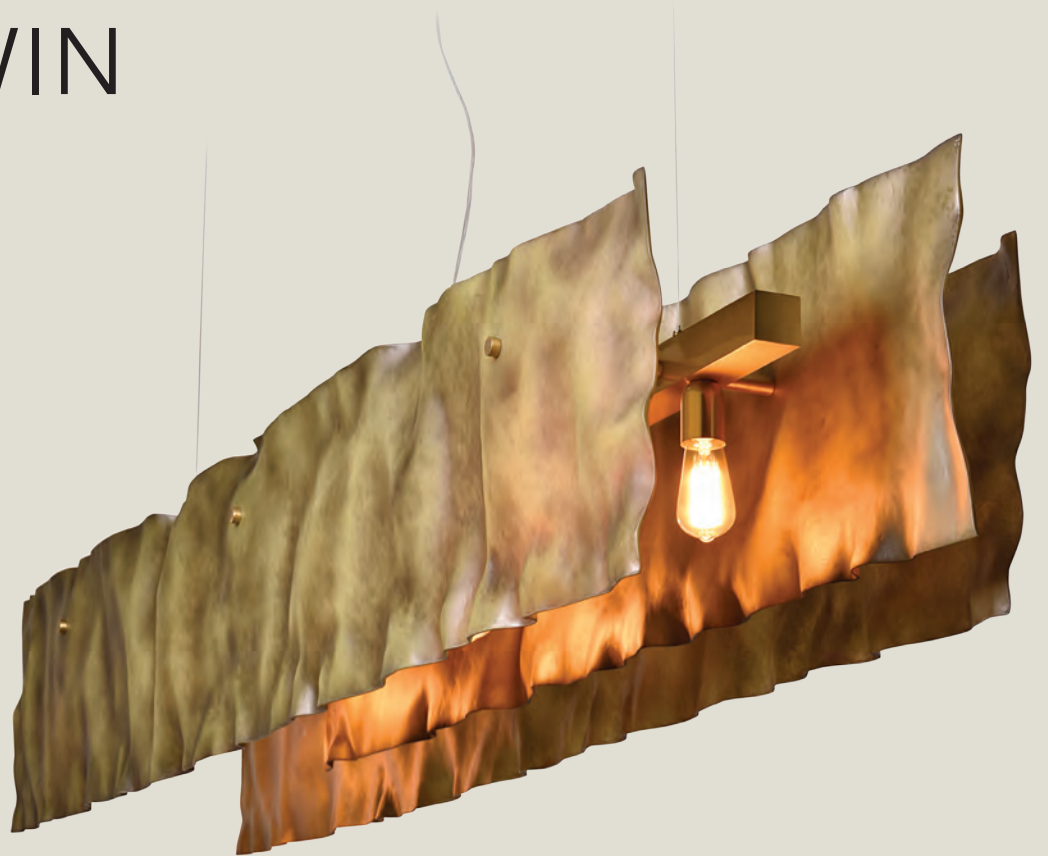

FLOWIN

FLOWIN

DESIGN BY ALBINO MIRANDA

Imponentes formas esculturais.

Sinta a verdadeira declaração de luxo com esta impressionante luminária pendente, adequada para os quartos mais requintados. Composto por placas em fibra de vidro, montadas numa estrutura de latão polido, FLOWIN emite uma luz filtrada que cria belas atmosferas e sombras. Com um alto nível de perícia, este design de iluminação exclusivo é totalmente modelado e montado à mão. FLOWIN realmente brilhará num design clássico de sala de jantar ou sala de estar, ou poderá colocá-lo no lobby de um hotel.