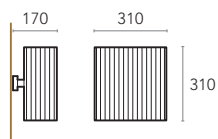

DIFFUSER
PVC Natur

MOQ - Minimum Order Quantity
30 units

SUSPENDED

WALL

MUSE

Toques de seda, ambiente suave.

Nas versões suspenso e de parede, o MUSE é conhecido pela sua simplicidade e refinamento. O abajur de seda suave confere um toque elegante e sofisticado ao candeeiro, enquanto o difusor de fundo fornece a iluminação perfeita para toda a área circundante. Além da ampla gama de cores standard disponíveis, o MUSE pode ser personalizado com qualquer outra cor para uma atmosfera mais personalizada e acolhedora. Estes candeeiros de design moderno e intemporal adicionarão um estilo contemporâneo a qualquer projeto de decoração de interiores.