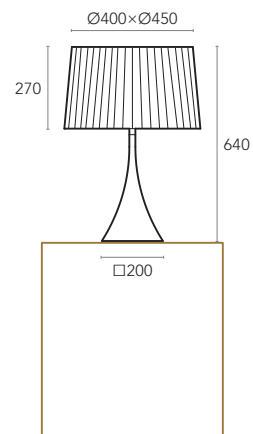

FEATURES

MOUNTING
Table

LIGHT SOURCE
E27
1× MAX 60W

MATERIALS & FINISHING
ALUMINIUM BODY
Gold Painting
LAMPSHADE
Beige Pongé Silk

MOQ - Minimum Order Quantity
50 units