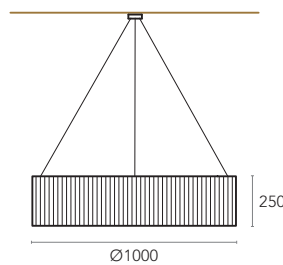

FEATURES

MOUNTING
Suspended

LIGHT SOURCE
E27
Ø800 – 6× MAX 60W
Ø1000 – 8× MAX 60W
Ø1200 – 16× MAX 60W

MATERIALS & FINISHING

LAMPSHADE
Red, Black, Beige
or Dark Beige Pongé Silk

DIFFUSER
PMMA Opal

MOQ - Minimum Order Quantity
20 units