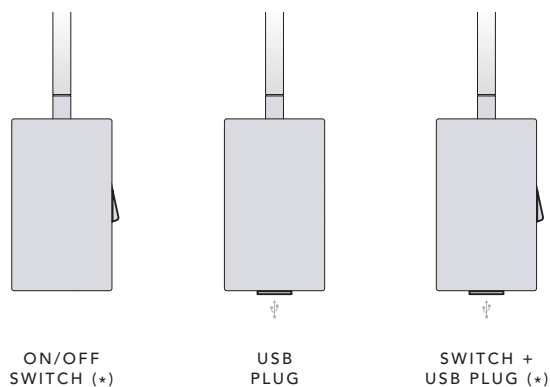

VERSIONS

(*) Versions available for left or right bedside.

TAP

Segmentos de luz discretos.

TAP mantém uma pureza arquitetônica, de design simples e sutil, este candeeiro de cabeceira, permite a completa funcionalidade da luz de leitura direcionável. Adaptado para cabeceira de cama, pode ser montado em ambos os lados da cama. Combina uma base pequena e discreta com um braço ajustável, permitindo que o efeito da iluminação seja facilmente ajustado. A unidade de luz com ótica tem a lente integrada, para uma luz de leitura de baixo brilho. Os acabamentos podem ser personalizados com qualquer cor de metal ou RAL à sua escolha, conferindo uma atmosfera mais personalizada e acolhedora à sua decoração de interiores. Uma solução de iluminação elegante, essencial em qualquer projeto de hotelaria.