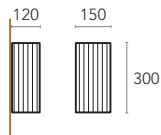

FLEX

FEATURES

MOUNTING

Wall

LIGHT SOURCE

E27

Small – 1× MAX 60W

Medium – 1× MAX 60W

Large – 1× MAX 60W

MATERIALS & FINISHING

LAMPSHADE

White, Orange, Blue,
Red, Green Perc

MOQ - Minimum Order Quantity

50 units

SMALL

MEDIUM

LARGE