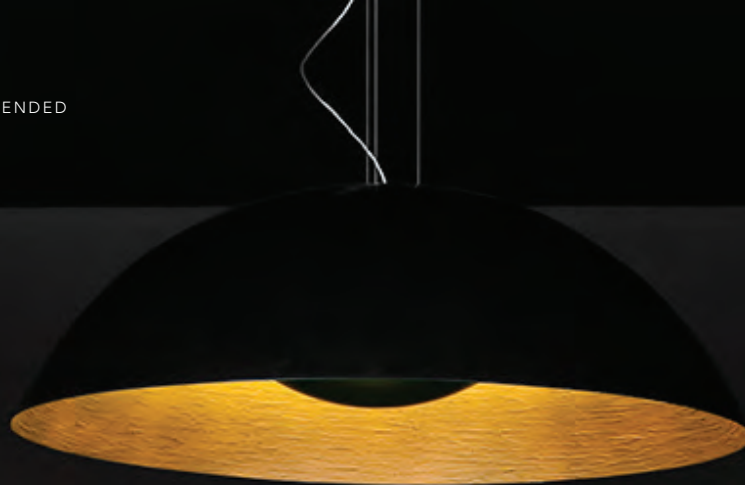

ROCHÉ

FEATURES

MOUNTING
Suspended

LIGHT SOURCE

LED
3000K, 4000K
Ø800 – 50W | Ø1400 – 70W

E27

Ø800 – 6× MAX 60W
Ø1400 – 5× MAX 60W

MATERIALS & FINISHING

FIBERGLASS BODY

INSIDE

Gold Painting

OUTSIDE

Ø800 - Matt White, Matt Black
Ø1400 - Matt Dark Green

MOQ - Minimum Order Quantity
4 units