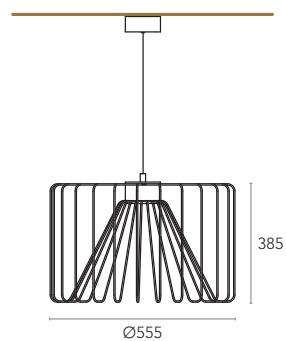

STEEL WIRING STRUCTURE

Matt Black

MOQ - Minimum Order Quantity

20 units

VOID

Transforma qualquer espaço num local único.

VOID parece um esboço desenhado no ar, mostrando um design quase transparente que adiciona um toque de vanguarda aos espaços.