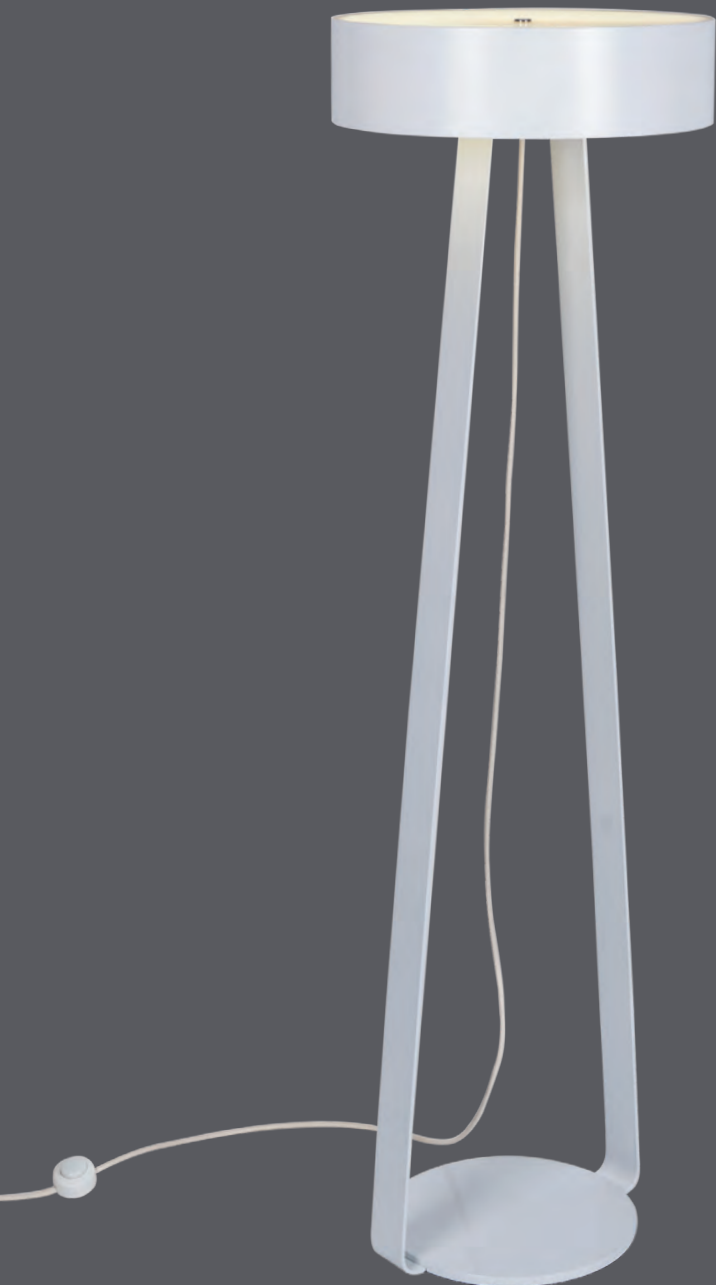

STYLUZ

STYLUZ

Casa com alma, luz com estilo.

Coleção de candeeiros de mesa e de pé alto, disponíveis em três conjuntos de cores standard, permitindo uma excelente adaptabilidade a diferentes ambientes domésticos e de escritório. Uma combinação sensata de materiais nobres e as cores dos acabamentos conferem aos candeeiros STYLUZ uma conotação poderosa e luxuosa.

No entanto, esta coleção pode ser personalizada para responder às suas necessidades de decoração. A aparência decorativa e impressionante destes candeeiros, combinado com a mais recente tecnologia LED, garante a implementação eficiente de todos os conceitos.