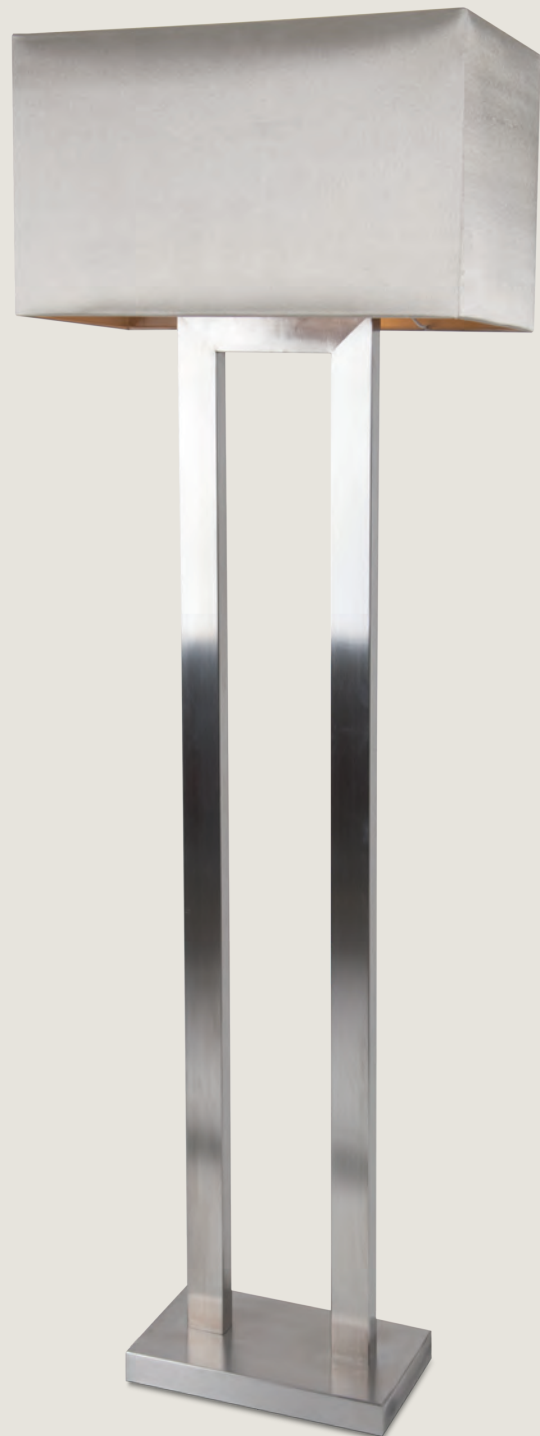

MELI

MELI

Formas minimalistas, linhas assumidas.

Candeeiros de mesa e de pé alto com linhas retas bem definidas para se adequar a qualquer ambiente contemporâneo. Com uma estrutura em aço inoxidável escovado coordenada com abajures em tecido de Schintz, disponível em várias cores standard, que podem ser personalizadas para atender às suas necessidades de decoração. O uso de materiais, como aço inoxidável, adicionam um toque de sofisticação e modernidade à peça final.