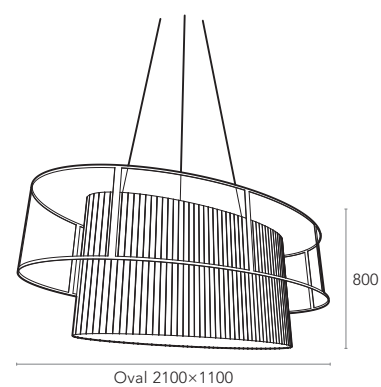

**PROJECT**

Hotel Conrad
Quinta do Lago - Portugal

DESIGN

Climar Lighting

MOQ - Minimum Order Quantity

4 units

Luminária de montagem **suspensa** composta por uma **estrutura exterior oval cromada**, com padrão exclusivo, e um núcleo de **abajur em seda pongé branca**, iluminado com **8 lâmpadas LED E27** de potência máxima **60W**.

GOCCIA

Vidro na sua forma mais orgânica.

Extremamente elegante e exuberante. Com uma placa de aço inoxidável como suporte, esta peça consiste em esferas de vidro suspensas aleatoriamente, todas diferentes como resultado da técnica manual do vidro soprado. Todo o brilho da peça irrompe da reflexão da luz nas bolas de vidro, criando agradáveis jogos visuais. Um verdadeiro exemplo de alta qualidade, elaborado à mão, apresenta um design personalizado, onde todas as características podem ser ajustadas para atender às suas necessidades. GOCCIA tem o potencial de se tornar a peça central em grandes espaços de teto alto.

**PROJECT**

Isabel Castro Cabeleiros
Aveiro - Portugal

DESIGN

Climar Lighting

Luminária de montagem **saliente** composta por uma **estrutura cromada**, iluminada com **72 spots** de **tecnologia LED** com temperatura **5000K** de potência total **144W**. Suspensos à estrutura estão cabos de aço com bolas de **vidro cristal** soprado com três dimensões orgânicas (Ø140, Ø200, Ø250mm) que produzem variados reflexos da luz.