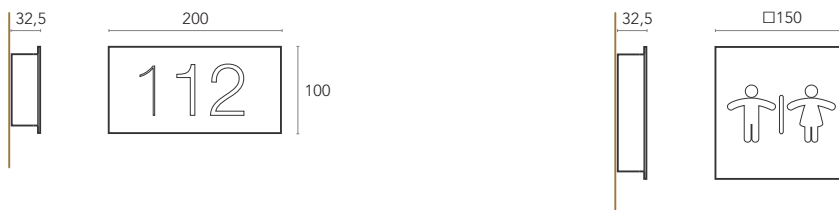

FEATURES

MOUNTING
Wall

LIGHT SOURCE
LED
3000K, 4000K
4W
External Driver

MATERIALS & FINISHING

ALUMINIUM STRUCTURE
Matt Black
Brushed Stainless Steel
Brushed Brass

DIFFUSER
Opal PMMA

MOQ - Minimum Order Quantity
20 units
Same base allowing different pictograms.

Other pictograms available on request.

VERSIONS