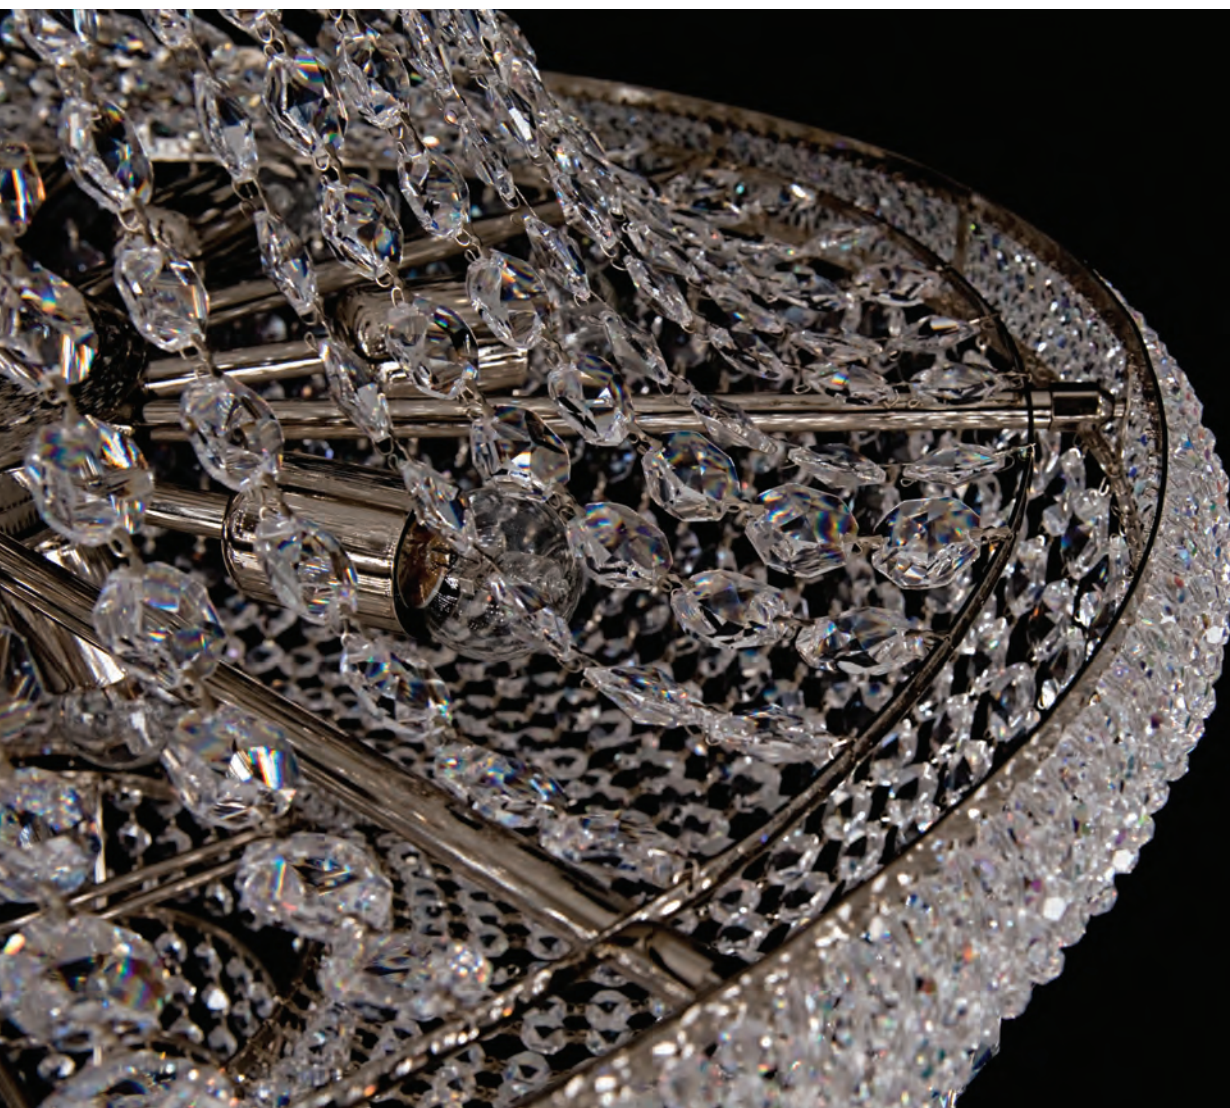

DESIGN

Climar Lighting

Luminária de montagem **suspensa** composta por uma **estrutura em latão cromada**, iluminada com **24 lâmpadas LED E27** de potência máxima **60W**. Fixados à estrutura estão cadeias de **cristais de vidro** que conferem forma ao candeiro e produzem distintos reflexos de luz.