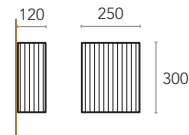

FLEX

FEATURES

MOUNTING

Wall

LIGHT SOURCE

E27

Small – 1× MAX 60W

Medium – 1× MAX 60W

Large – 1× MAX 60W

MATERIALS & FINISHING

LAMPSHADE

White, Orange, Blue,
Red, Green Perc

MOQ - Minimum Order Quantity

50 units

SMALL

MEDIUM

LARGE