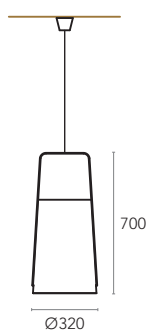

MOQ - Minimum Order Quantity

20 units

SMALL