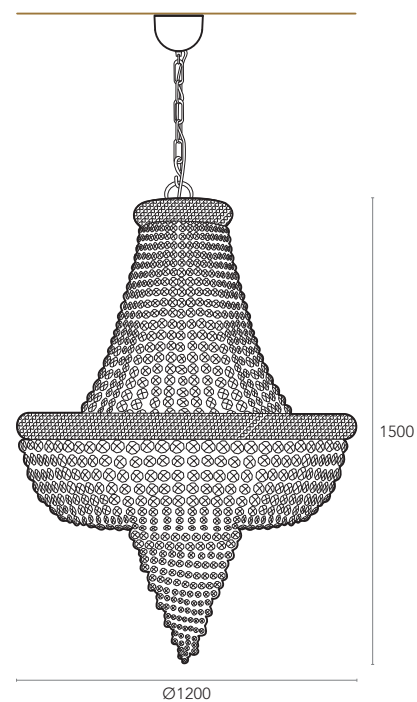

DESIGN

Climar Lighting

Luminária de montagem **suspensa** composta por uma **estrutura em latão cromada**, iluminada com **24 lâmpadas LED E27** de potência máxima **60W**. Fixados à estrutura estão cadeias de **cristais de vidro** que conferem forma ao candeiro e produzem distintos reflexos de luz.