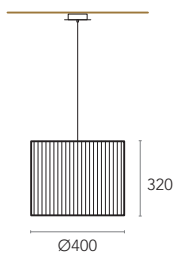

FEATURES

MOUNTING
Suspended
Wall

LIGHT SOURCE
E27
Suspended – 1× MAX 60W
Wall – 1× MAX 60W

MATERIALS & FINISHING
LAMPSHADE
White, Red, Black,
or Beige Pongé Silk

DIFFUSER
PVC Natur

MOQ - Minimum Order Quantity
30 units

SUSPENDED

WALL