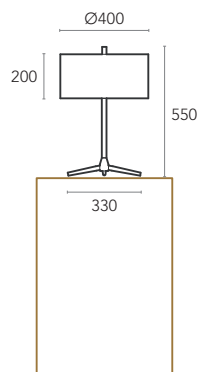

Table
Floor

LIGHT SOURCE

E27
Table – 1× MAX 60W
Floor – 1× MAX 60W

MATERIALS & FINISHING

BODY
Chrome

LAMPSHADE
Glasgow Raw Fabric

MOQ - Minimum Order Quantity
50 units

TABLE