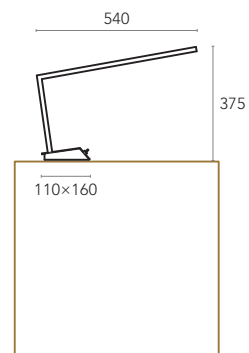

LINEFLUX

FEATURES

MOUNTING

Table

LIGHT SOURCE

LED
3000K, 4000K
6W (2x3W)

MATERIALS & FINISHING

STEEL STRUCTURE
Matt White, Matt Black
Chrome

MOQ - Minimum Order Quantity
20 units