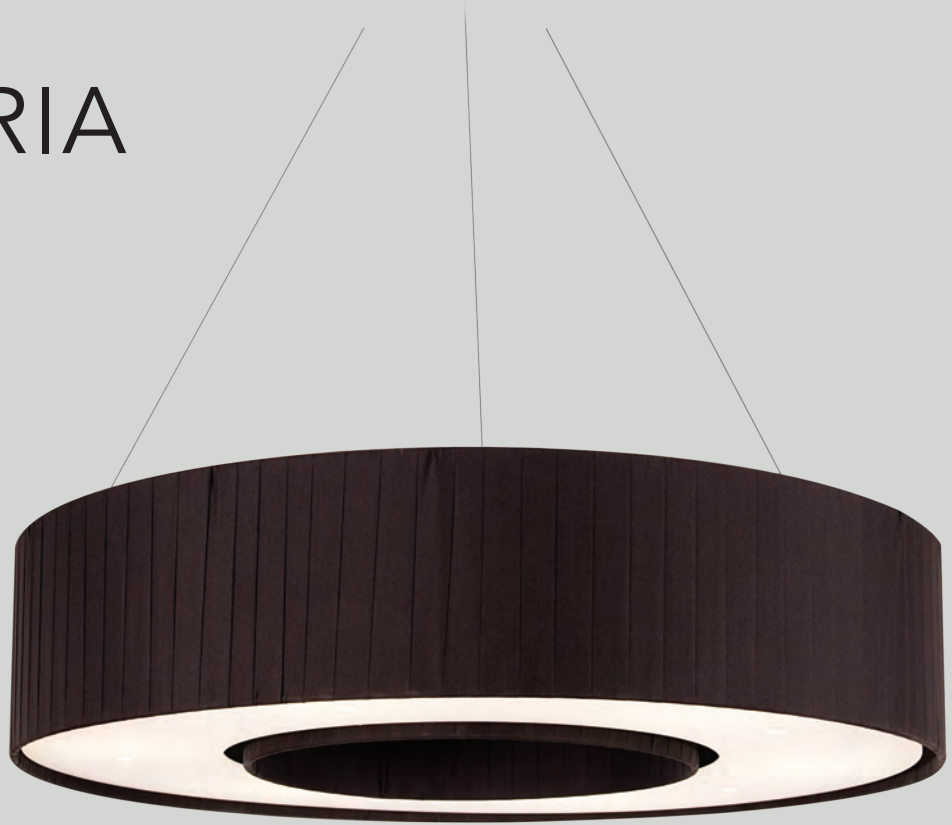

FIORI

FIORI

O clássico candeeiro.

O lustre que combina o design clássico com alto índice de proteção, muito raro neste tipo de iluminação. É uma reinterpretação contemporânea dos clássicos do design de iluminação usados nos anos 50 e 60. O seu acabamento branco brilhante, num revestimento de poliéster altamente resistente à corrosão, pode ser personalizado com qualquer cor RAL para atender às suas necessidades de decoração. Com um IP65, FIORI de aparência intemporal é a opção perfeita para marcar a diferença e adicionar um ar de sofisticação à sua casa de banho.

GALERIA

Encanto da iluminação.

Luminária suspensa simples, mas atraente, que oferece um design intemporal. O toque suave do tecido de seda complementa a iluminação uniforme emitida pelo difusor inferior, conferindo uma sensação de calor e harmonia aconchegante a qualquer projeto de decoração. As cores standard disponíveis podem ser personalizadas mediante solicitação para incluir diferentes tecidos e cores para atender às suas necessidades. GALERIA é suspenso por um sistema de cabo triplo que pode ser ajustado a diferentes alturas de teto. Esta luminária é ideal para uma iluminação excepcional numa sala de jantar, uma área de estar formal ou a qualquer outro espaço que precise ser aprimorado com uma peça de iluminação cativante.