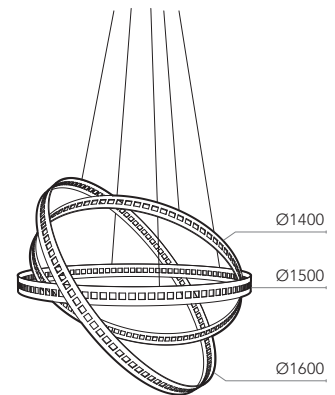

PROJECT

Hotel EPIC Sana
Luanda - Angola

DESIGN

Climar Lighting

Luminária de montagem saliente composta por **10 anéis**, de medidas compreendidas entre **Ø600mm** e **Ø1800mm**, em **alumínio** pintado à **cor bronze**, iluminado com tecnologia LED de potência total **60W**. Dimensões totais do candeeiro **Ø1800mm** com altura de **2570mm**.

PROJECT

Adega Vale D'Algarés
Vila Chã de Ourique - Portugal

DESIGN

Climar Lighting

MOQ - Minimum Order Quantity
2 units

Luminária de montagem **suspensa** composta por **3 anéis orbitantes**, de medidas **Ø1400mm**, **Ø1500mm** e **Ø1600mm**, em **cobre envernizado**, com **278 lâmpadas LED G9** e potência máxima **40W**.

**PROJECT**

Adega Vale D'Algares
Vila Chã de Ourique - Portugal

DESIGN

Climar Lighting

MOQ - Minimum Order Quantity
2 units

KOBBER-03

Luminária de montagem **suspensa** composta por **3 anéis horizontais**, de medidas **Ø1000mm**, **Ø1500mm** e **Ø2000mm**, em **cobre envernizado**, com **280 lâmpadas LED G9** e potência máxima **40W**. Altura total do candeeiro de **2000mm**.