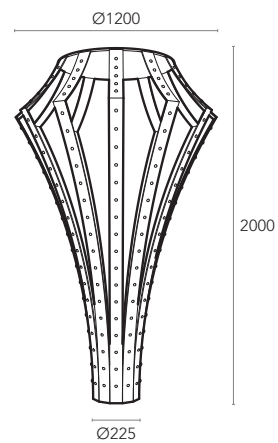

DESIGN

Climar Lighting

MOQ - Minimum Order Quantity
3 units

Luminária de montagem **saliente** composta por uma **estrutura cromada**, onde estão fixos 10 braços que dão forma ao lustre, iluminados com **276 pontos de tecnologia LED** com temperatura **4000K** de potência total **276W**.