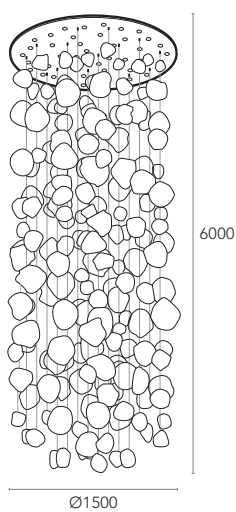

PROJECT

Isabel Castro Cabeleiros
Aveiro - Portugal

DESIGN

Climar Lighting

Luminária de montagem **saliente** composta por uma **estrutura cromada**, iluminada com **72 spots** de **tecnologia LED** com temperatura **5000K** de potência total **144W**. Suspensos à estrutura estão cabos de aço com bolas de **vidro cristal** soprado com três dimensões orgânicas (Ø140, Ø200, Ø250mm) que produzem variados reflexos da luz.

ARRANGEMENTS