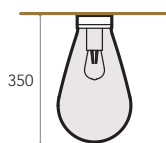

SURFACE

WALL