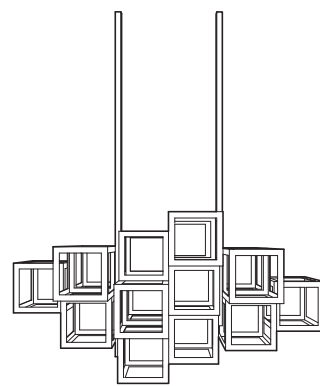

O talento que impressiona.

Reunindo o know-how de diferentes áreas, cada projeto é adaptado e fabricado à mão, tendo em mente as necessidades e desejos de cada cliente. A exclusividade é espelho do profissionalismo que se pratica. O processo de criação é concentrado no esforço dos colaboradores, que em cada trabalho combinam o melhor de cada um, obtendo soluções requintadas na estética, com um sentido funcional aprimorado.