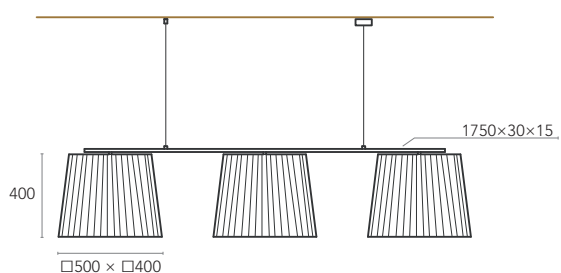

FEATURES

MOUNTING
Suspended

LIGHT SOURCE
E27
3× MAX 60W

MATERIALS & FINISHING
LAMP SHADE
Red, Black, Beige
or Dark Beige Pongé Silk
DIFFUSER
PVC Natur

MOQ - Minimum Order Quantity
20 units