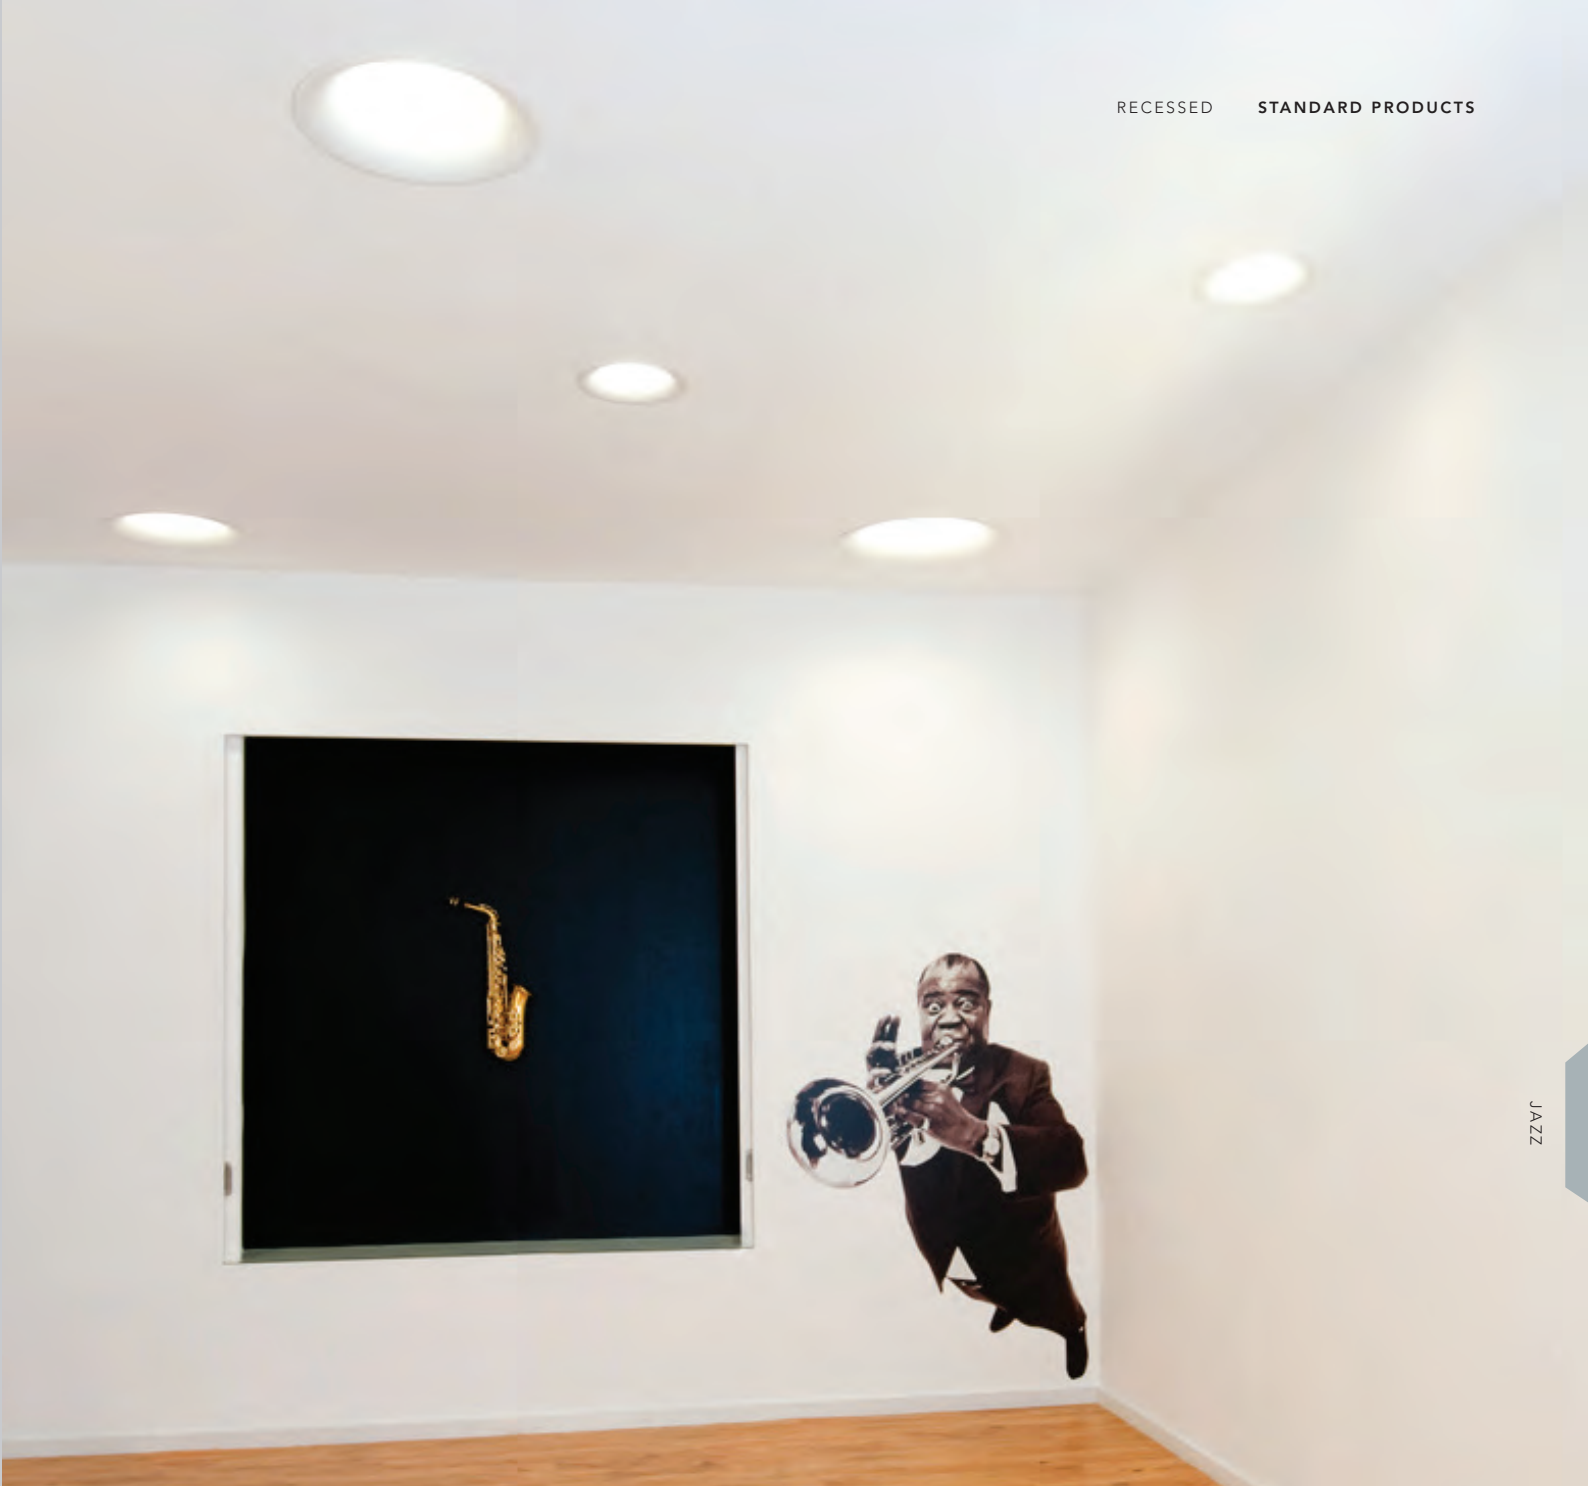

RECESSED

JAZZ

JAZZ

Mistura-se com o espaço para uma pureza arquitetônica.

Luminária de encastrar no teto, com uma forma e acabamento muito próprios, o que a torna discreta e ousada, e capaz de trazer diferenciação ao espaço onde é colocada. JAZZ oferece uma solução de iluminação apropriado para que haja o mínimo de impacto visual, em qualquer ambiente contemporâneo, criando desta forma ambientes descontraídos e acolhedores para hotéis, restaurantes e áreas de passagem internas.