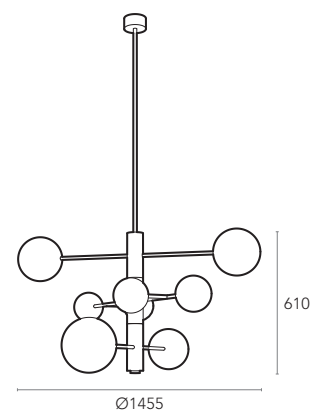

**DESIGN**

Climar Lighting

MOQ - Minimum Order Quantity
4 units

Luminária de montagem **suspensa** composta por **3 braços horizontais**, em **alumínio** pintado à cor **dourada**. Com elementos esféricos de **vidro opaco** com medidas de **Ø140mm**, e **Ø200mm**, iluminados com **8 lâmpadas LED G9** de potência máxima **40W**. Altura total do candeeiro de **1610mm**.