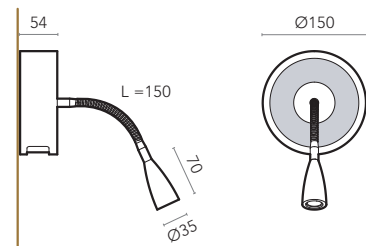

STAR

FEATURES

MOUNTING
Bedside Lamp

LIGHT SOURCE
READING LIGHT
LED
3000K, 4000K
Beam Angle 25°, 40°
1W, 2W

AMBIENT LIGHT
LED
3000K, 4000K
3W

MATERIALS & FINISHING
ALUMINIUM STRUCTURE
Matt White, Matt Black
DECORATIVE RING
Chrome

MOQ - Minimum Order Quantity
20 units