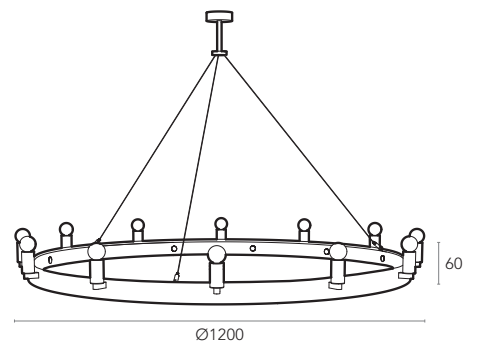

FEATURES

MOUNTING
Suspended

LIGHT SOURCE
E14
Ø800 – 8× MAX 60W
Ø1000 – 10× MAX 60W
Ø1200 – 12× MAX 60W
Ø1400 – 14× MAX 60W
Ø1800 – 18× MAX 60W

MATERIALS & FINISHING
ALUMINIUM STRUCTURE
Textured Black