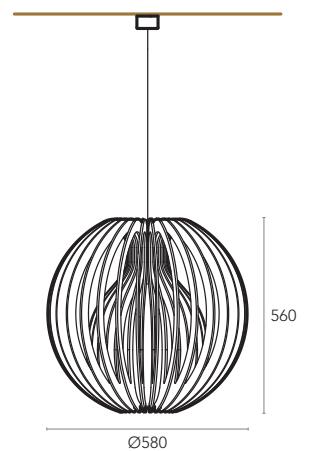

FEATURES

MOUNTING

Suspended

LIGHT SOURCE

E27
1× MAX 60W

MATERIALS & FINISHING

WOOD STRUCTURE
Betula Plywood

MOQ - Minimum Order Quantity
20 units