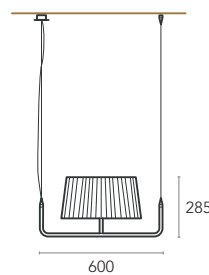

MATERIALS & FINISHING

STEEL STRUCTURE
Matt White, Matt Black,
or Matt Grey

LAMPSHADE
Red, Black, Beige
or Dark Beige Pongé Silk

DIFFUSER
PMMA Opal

MOQ - Minimum Order Quantity
20 units

SINGLE