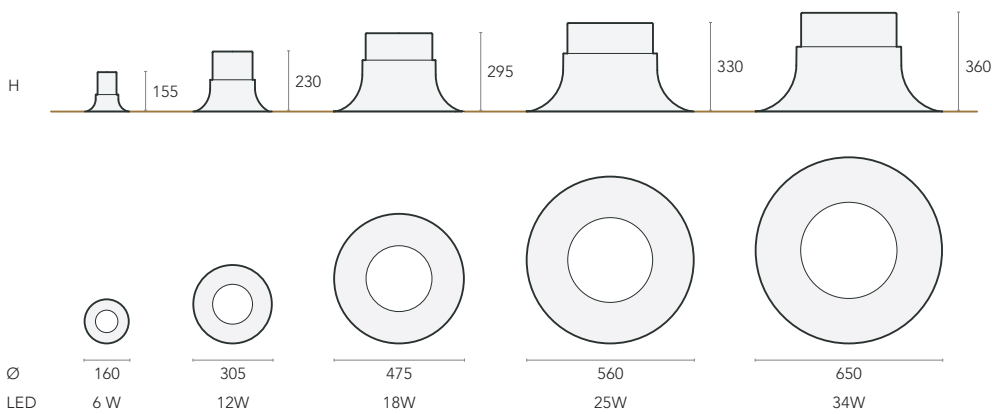

FEATURES

MOUNTING
Recessed

LIGHT SOURCE
LED
3000K, 4000K

MATERIALS & FINISHING

ALUMINIUM BODY
Matt White

DIFFUSER
Opal Polycarbonate

MOQ - Minimum Order Quantity
20 units