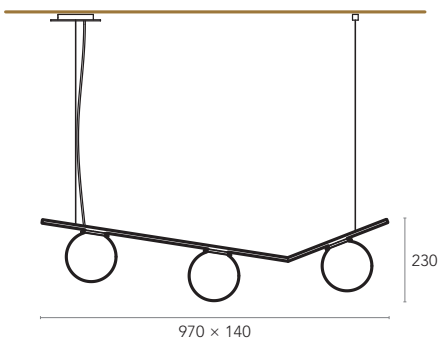

SPHERE

SUSPENDED

WALL

TABLE

FLOOR

FEATURES

MOUNTING

Suspended
Wall
Table
Floor

LIGHT SOURCE

G9
Suspended – 3× MAX 40W
Wall – 1× MAX 40W
Table – 1× MAX 40W
Floor – 1× MAX 40W

MATERIALS & FINISHING

BRASS BODY
● Brushed Brass
GLASS GLOBE
○ Opal Glass