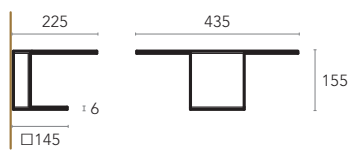

AP-5

FEATURES

MOUNTING

- Wall
- Table
- Floor

LIGHT SOURCE

- LED
- 3000K, 4000K
- AP-5 – 28W
- AP-7 – 14W
- AP-8 – 14W
- MC – 6W
- PA-2 – 28W

MATERIALS & FINISHING

- ALUMINIUM BODY
- Matt White

MOQ - Minimum Order Quantity

- 10 units