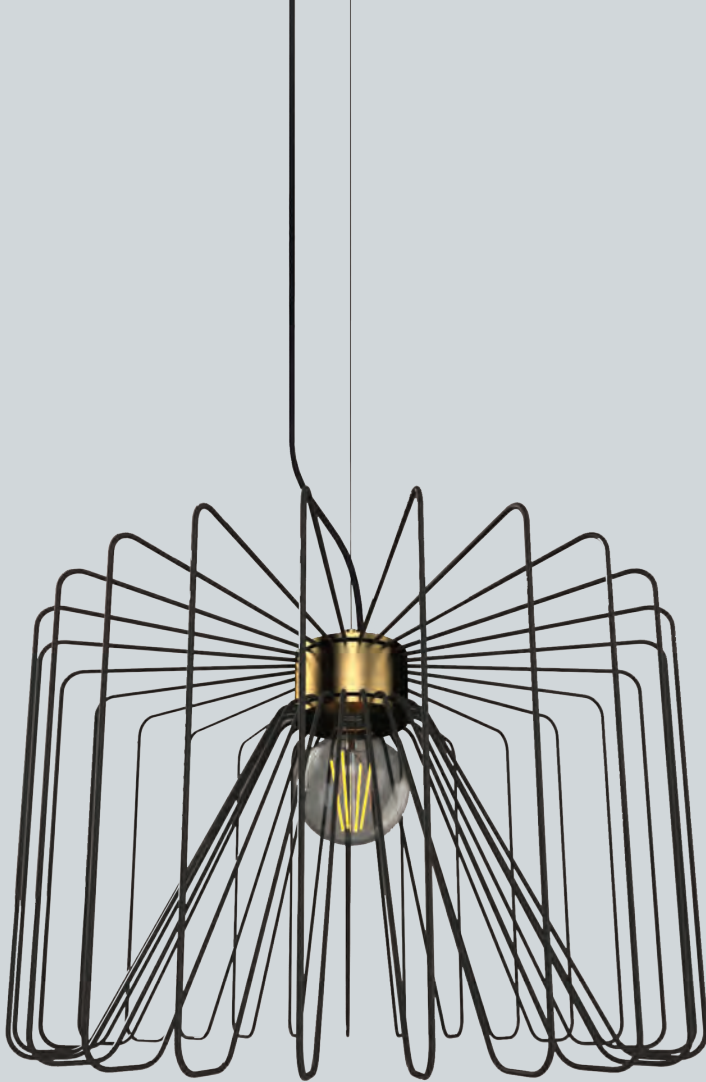

Invoca ambientes quentes e suaves.

Um exercício de contrastes, o candeeiro suspenso TABRIGA funde o clássico e o moderno, o marítimo e o industrial, com formas simples mas atualizadas. A base preta mate combinada com uma tonalidade de vidro transparente fornece um design equilibrado e maravilhosos efeitos de luz. O conjunto está suspenso por uma corrente de alta resistência. Ambas as peças podem ser personalizadas para incluir outros acabamentos ou diferentes alturas de suspensão. TABRIGA é um candeeiro suspenso de linhas assumidas e proporções graciosas, permitindo um design abrangente de iluminação para o ambiente de sala de estar e de escritório.

STEEL WIRING STRUCTURE

Matt Black

MOQ - Minimum Order Quantity

20 units

VOID

Transforma qualquer espaço num local único.

VOID parece um esboço desenhado no ar, mostrando um design quase transparente que adiciona um toque de vanguarda aos espaços.

GARLAND

GARLAND

DESIGN BY CARLOS CASTANHEIRA

Formas leves e flutuantes.

Um design de iluminação exclusivo, ostentando um alto nível de perícia, luz, tecnologia e forma. A forma geométrica da GARLAND e o equilíbrio simétrico irão trazer uma sensação aconchegante de calor e harmonia a qualquer projeto de decoração de interiores. A aura suave da peça complementa o feixe de luz que ela lança abaixo, e o estilo simples, clean do design. É suspenso por um sistema de cabo triplo que pode ser ajustado para diferentes alturas de teto. A distribuição de luz homogênea fará com que este design de lustre exclusivo seja o ideal para uso em qualquer decoração de estilo moderno em ambientes residenciais e públicos.