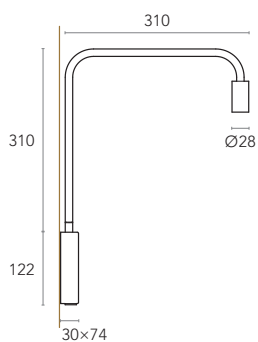

VERSIONS

(*) Versions available for left or right bedside.

TAP

Segmentos de luz discretos.

TAP mantém uma pureza arquitetônica, de design simples e sutil, este candeeiro de cabeceira, permite a completa funcionalidade da luz de leitura direcionável. Adaptado para cabeceira de cama, pode ser montado em ambos os lados da cama. Combina uma base pequena e discreta com um braço ajustável, permitindo que o efeito da iluminação seja facilmente ajustado. A unidade de luz com ótica tem a lente integrada, para uma luz de leitura de baixo brilho. Os acabamentos podem ser personalizados com qualquer cor de metal ou RAL à sua escolha, conferindo uma atmosfera mais personalizada e acolhedora à sua decoração de interiores. Uma solução de iluminação elegante, essencial em qualquer projeto de hotelaria.