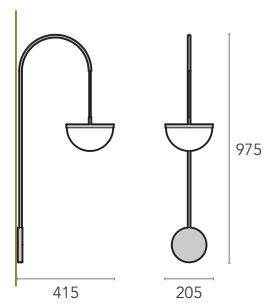

FEATURES

MOUNTING
Wall

LIGHT SOURCE
LED
2700K, 3000K, 4000K
5W
External Driver

MATERIALS & FINISHING
ALUMINIUM BODY
Textured Black

DIFFUSER
Opal Glass

MOQ - Minimum Order Quantity
10 units