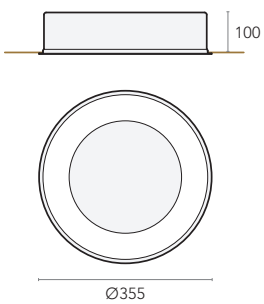

FEATURES

MOUNTING
Recessed

LIGHT SOURCE
LED
3000K, 4000K
21W

MATERIALS & FINISHING
ALUMINIUM BODY
Matt White
DIFFUSER
Opal PMMA

MOQ - Minimum Order Quantity
20 units