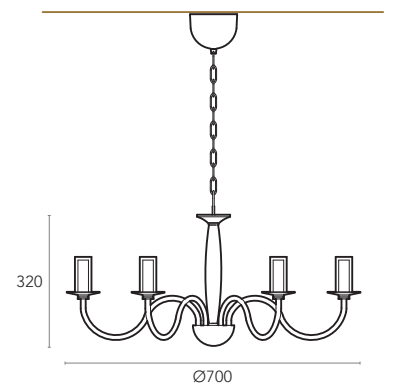

FEATURES

MOUNTING
Suspended

LIGHT SOURCE
G4
6× MAX 20W

MATERIALS & FINISHING

ALUMINIUM STRUCTURE
Glossy White

DIFFUSER TUBES
Inside: Opal Tempered Glass
Outside: Clear Tempered Glass

MOQ - Minimum Order Quantity
10 units