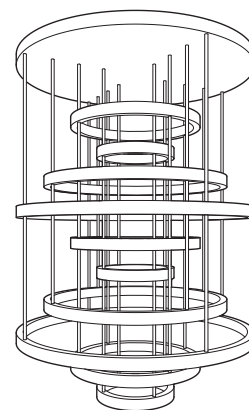

PROJECT

Hotel EPIC Sana
Luanda - Angola

DESIGN

Climar Lighting

Luminária de montagem saliente composta por **10 anéis**, de medidas compreendidas entre **Ø600mm** e **Ø1800mm**, em **alumínio** pintado à **cor bronze**, iluminado com tecnologia LED de potência total **60W**. Dimensões totais do candeeiro **Ø1800mm** com altura de **2570mm**.