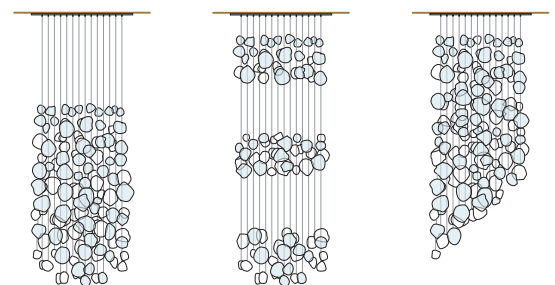

ARRANGEMENTS