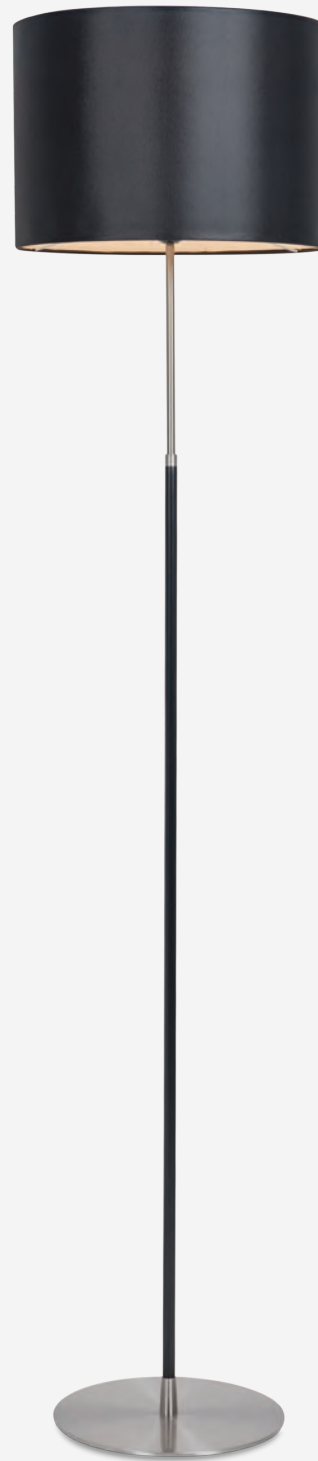

VERSITY

VERSITY

Formas discretas, design intemporal.

Coleção de candeeiros de mesa e de pé alto com um estilo minimalista para se adequar a qualquer ambiente contemporâneo. Os abajures standard combinam harmoniosamente com o aço inoxidável escovado da estrutura e podem ser personalizados mediante solicitação, para incluir tecidos diferentes, e qualquer outra cor à sua escolha. Com uma distribuição de luz superior e inferior que oferece uma iluminação suave, atribuindo simultaneamente um ambiente aconchegante e íntimo a qualquer espaço. VERSITY confere um estilo contemporâneo a qualquer projeto.