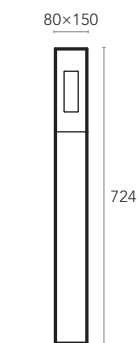

FEATURES

MOUNTING

Floor

LIGHT SOURCE

LED
2700K, 3000K, 4000K
5W, 10W

MATERIALS & FINISHING

ALUMINIUM STRUCTURE
Textured Brown

DIFFUSER
Clear PMMA

MOQ - Minimum Order Quantity
20 units