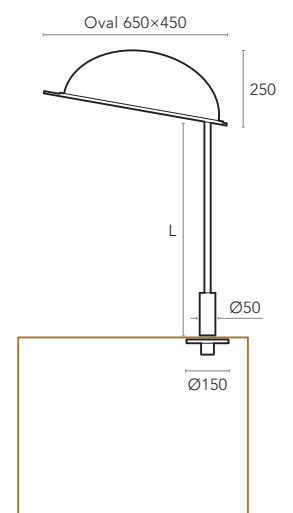

SANTIAGO

FEATURES

MOUNTING
Table

LIGHT SOURCE
E27
2× MAX 60W

MATERIALS & FINISHING
STRUCTURE
Brushed Stainless Steel
DIFFUSER
Opal PMMA

DIMENSIONS
L: 700, 830, 1170

MOQ - Minimum Order Quantity
20 units