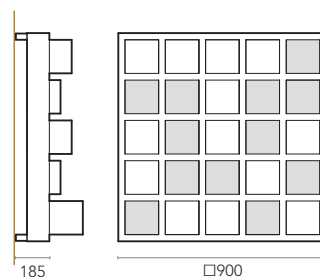

FEATURES

MOUNTING

Wall

LIGHT SOURCE

LED
3000K, 4000K
66W
External Driver

MATERIALS & FINISHING

ALUMINIUM STRUCTURE
Matt White

HIGH DENSITY FOAM
White

MOQ - Minimum Order Quantity
5 units