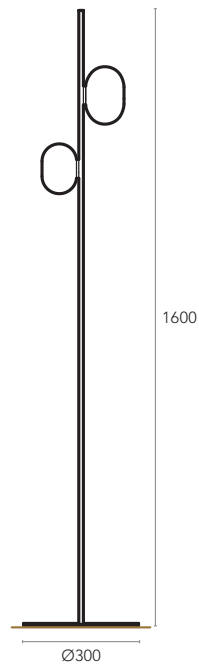

- Small
- Medium
- Large

a × b
110 × 240
130 × 280
150 × 320

a × b
110 × 340
130 × 380
150 × 420

a × b
110 × 500
130 × 540
150 × 580

TABLE

FLOOR

SPHERE

Luz radiante,
equilíbrio delicado.