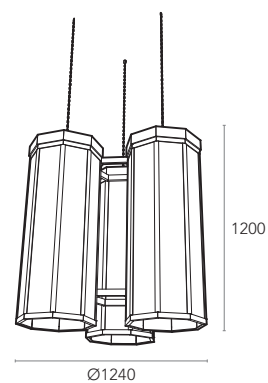

DESIGN

Climar Lighting

MOQ - Minimum Order Quantity
3 units

Luminária de montagem **suspensa** composta por **3 módulos** agrupados, em **alumínio** pintado à cor **dourada**. Com difusor em **PMMA opal** e **crystal**, iluminados com **tecnologia LED**, com temperatura de **3000K** e potência total de **105W (3x35W)**.