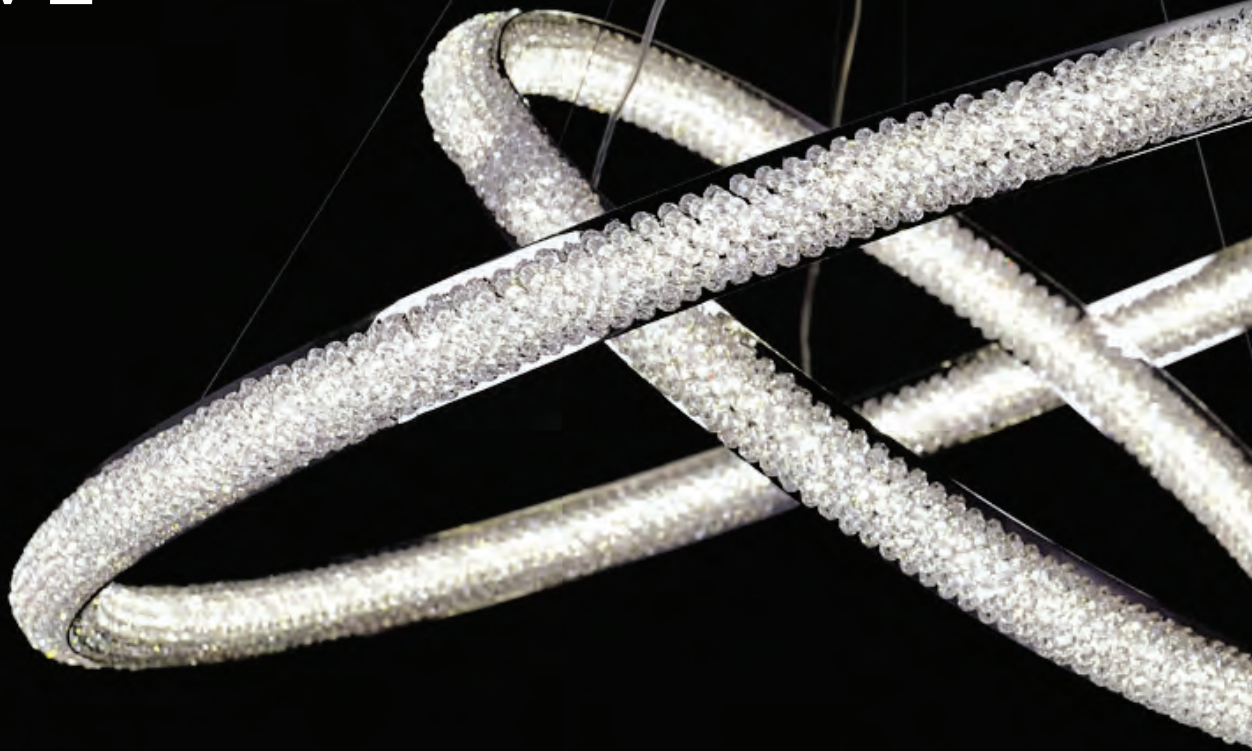

GOCCIA

Vidro na sua forma mais orgânica.

Extremamente elegante e exuberante. Com uma placa de aço inoxidável como suporte, esta peça consiste em esferas de vidro suspensas aleatoriamente, todas diferentes como resultado da técnica manual do vidro soprado. Todo o brilho da peça irrompe da reflexão da luz nas bolas de vidro, criando agradáveis jogos visuais. Um verdadeiro exemplo de alta qualidade, elaborado à mão, apresenta um design personalizado, onde todas as características podem ser ajustadas para atender às suas necessidades. GOCCIA tem o potencial de se tornar a peça central em grandes espaços de teto alto.

DREAM

Elegância e exuberância.

DREAM é uma mistura impressionante de elegância vintage e silhuetas ousadas. A estrutura de latão cromado é revestida em cascatas de cristais de precisão cintilante de diferentes tamanhos e formas, que refletem maravilhosamente a luz numa elegância glamourosa. Florão cromado com suspensão por corrente de alta resistência, que pode ser ajustada para diferentes alturas de teto. Um verdadeiro exemplo de alta qualidade produzido à mão, uma peça central em qualquer sala de estar ou corredor grande.

CRISTAL LOVE

**Combina elegância,
simplicidade e tecnologia.**

CRISTAL LOVE é uma afirmação contemporânea e tradicional do design de interiores. Esta luminária é caracterizada pela fusão perfeita de materiais, tão variados quanto os cristais montados numa estrutura de latão cromado, e iluminação LED. A elegância e exuberância do lustre surge dos anéis de luz suspensos aleatoriamente, em cabos de aço discretos, e a possibilidade de ser usado individualmente ou combinado em vários anéis. CRISTAL LOVE é uma luminária pendente artesanal, adequada para os ambientes mais luxuosos.