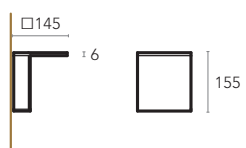

AP-7

FEATURES

MOUNTING

- Wall
- Table
- Floor

LIGHT SOURCE

- LED
- 3000K, 4000K
- AP-5 – 28W
- AP-7 – 14W
- AP-8 – 14W
- MC – 6W
- PA-2 – 28W

MATERIALS & FINISHING

- ALUMINIUM BODY
- Matt White

MOQ - Minimum Order Quantity

- 10 units