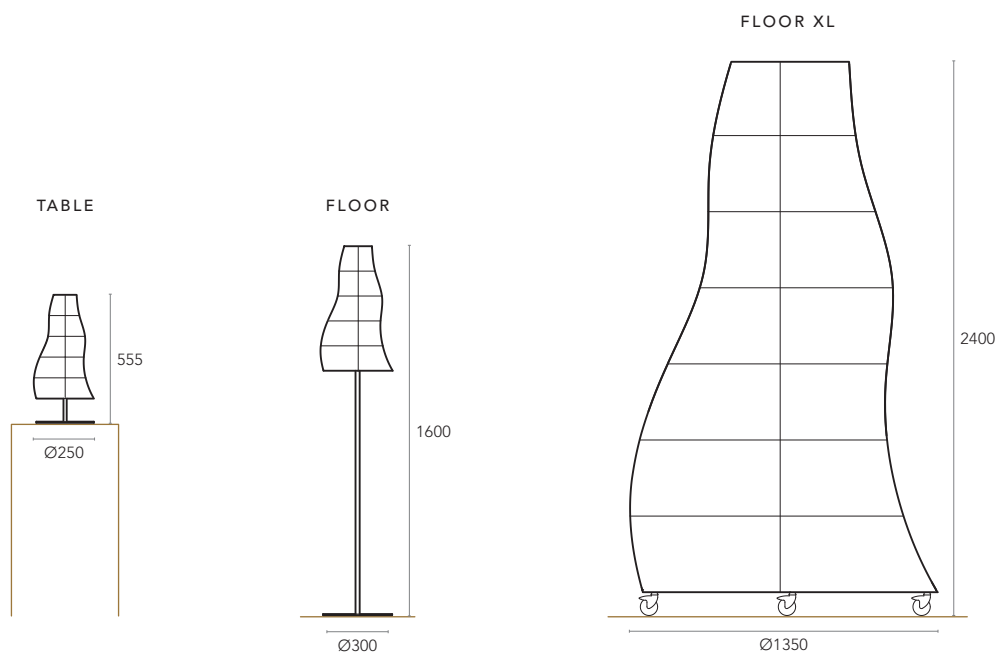

PROJECT

The Oitavos
Cascais - Portugal

DESIGN

José Amaral Anahory

MOQ - Minimum Order Quantity
20 units

Família de luminárias de aplicação no **chão** ou na **mesa** compostas por estrutura em **aço inoxidável escovado** com revestimento de **lycra antirreflexo**. Candeeiro Table e Floor iluminados com **1 lâmpada LED E27** de potência máxima **60W**. Candeeiro Floor XL iluminado com **3 lâmpadas LED E27** de potência máxima **60W**.