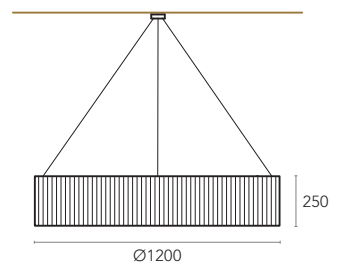

FEATURES

MOUNTING
Suspended

LIGHT SOURCE
E27
Ø800 – 6× MAX 60W
Ø1000 – 8× MAX 60W
Ø1200 – 16× MAX 60W

MATERIALS & FINISHING

LAMPSHADE
Red, Black, Beige
or Dark Beige Pongé Silk

DIFFUSER
PMMA Opal

MOQ - Minimum Order Quantity
20 units