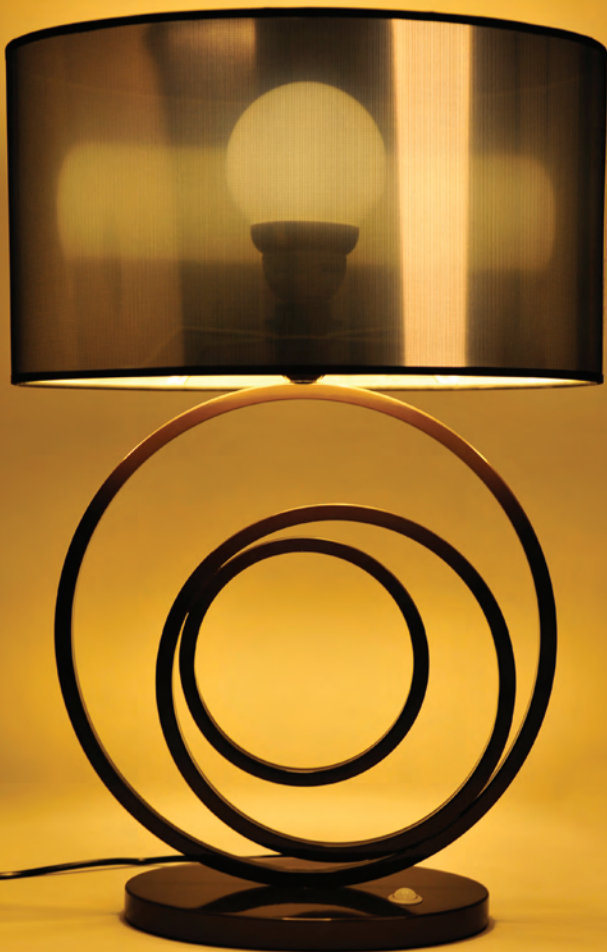

SWIRL

Espirais num padrão de elegância.

Com um design inspirado em padrões retorcidos, este candeeiro combina tecnologia com artesanato e tradição metalúrgica. A estrutura artesanal é suportada numa base que inclui um interruptor, localizado convenientemente para facilitar o uso. É complementado por um grande abajur com distribuição de luz superior e inferior, e equipado com um difusor superior para um efeito de iluminação aconchegante. Além da ampla variedade de tecidos e acabamentos standard disponíveis, o SWIRL pode ser totalmente personalizado para se adequar ao seu projeto. Este candeeiro de mesa único é a escolha de destaque para iluminação de hotelaria.