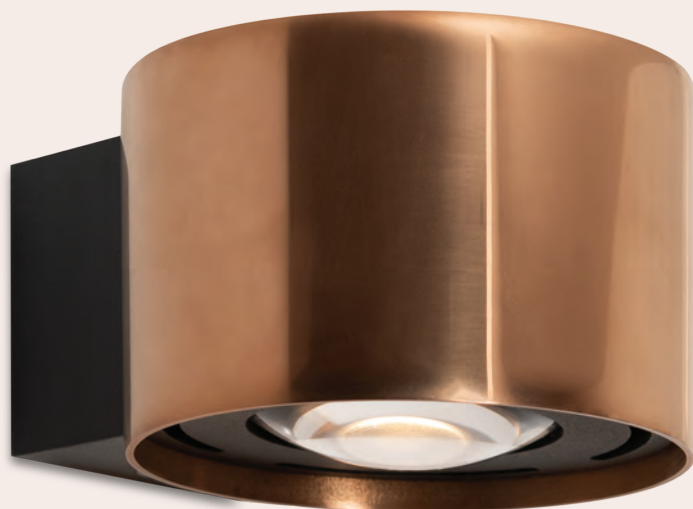

STANDARD PRODUCTS

COLLECTIONS

SYN

**Pecado original,
minimalista e elegante.**

A combinação perfeita de tecnologia de ponta e linhas suaves para criar projetos de iluminação baseados em contextos excepcionalmente flexíveis. O SYN foi desenvolvido em várias versões e diferentes efeitos de luz – brilhantes, mas sem ofuscar – para proporcionar uma experiência de iluminação única. A coleção SYN integra-se de forma brilhante numa ampla variedade de conceitos de decoração e iluminação nos setores privado e comercial. Está disponível em vários acabamentos standard, que podem ser personalizados para incluir qualquer cor RAL à sua escolha. Graças à mais recente tecnologia LED, garante conceitos eficientemente energéticos.