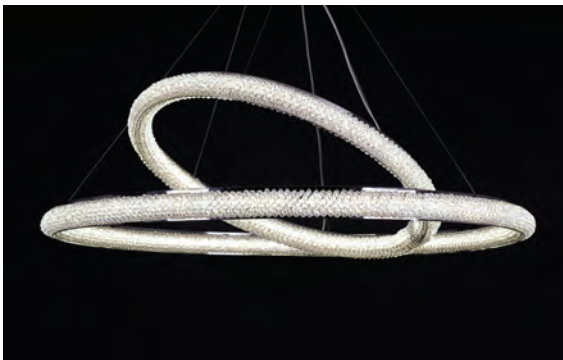

GOCCIA

Vidro na sua forma mais orgânica.

Extremamente elegante e exuberante. Com uma placa de aço inoxidável como suporte, esta peça consiste em esferas de vidro suspensas aleatoriamente, todas diferentes como resultado da técnica manual do vidro soprado. Todo o brilho da peça irrompe da reflexão da luz nas bolas de vidro, criando agradáveis jogos visuais. Um verdadeiro exemplo de alta qualidade, elaborado à mão, apresenta um design personalizado, onde todas as características podem ser ajustadas para atender às suas necessidades. GOCCIA tem o potencial de se tornar a peça central em grandes espaços de teto alto.

DREAM

Elegância e exuberância.

DREAM é uma mistura impressionante de elegância vintage e silhuetas ousadas. A estrutura de latão cromado é revestida em cascatas de cristais de precisão cintilante de diferentes tamanhos e formas, que refletem maravilhosamente a luz numa elegância glamourosa. Florão cromado com suspensão por corrente de alta resistência, que pode ser ajustada para diferentes alturas de teto. Um verdadeiro exemplo de alta qualidade produzido à mão, uma peça central em qualquer sala de estar ou corredor grande.

CRISTAL LOVE

**Combina elegância,
simplicidade e tecnologia.**

CRISTAL LOVE é uma afirmação contemporânea e tradicional do design de interiores. Esta luminária é caracterizada pela fusão perfeita de materiais, tão variados quanto os cristais montados numa estrutura de latão cromado, e iluminação LED. A elegância e exuberância do lustre surge dos anéis de luz suspensos aleatoriamente, em cabos de aço discretos, e a possibilidade de ser usado individualmente ou combinado em vários anéis. CRISTAL LOVE é uma luminária pendente artesanal, adequada para os ambientes mais luxuosos.