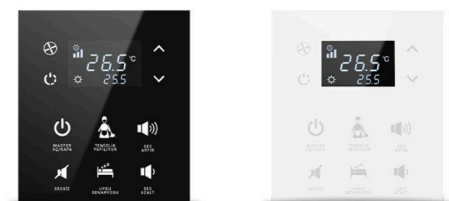

TERMOSTATO

[Fichas técnicas](#)

REFERÊNCIA	CÓDIGO	DESIGNAÇÃO	PREÇO (€)
MN-B-T01	3332837	MONA 1 BUTTON THERMOSTAT (Black)	268,42 €
MN-W-T01	3333237	MONA 1 BUTTON THERMOSTAT (White)	268,42 €
MN-B-T02	3332840	MONA 2 BUTTON THERMOSTAT (Black)	283,00 €
MN-W-T02	3333241	MONA 2 BUTTON THERMOSTAT (White)	283,00 €
MN-B-T03	3332859	MONA 3 BUTTON THERMOSTAT (Black)	293,93 €
MN-W-T03	3336713	MONA 3 BUTTON THERMOSTAT (White)	293,93 €
MN-B-T04	3332867	MONA 4 BUTTON THERMOSTAT (Black)	308,51 €
MN-W-T04	3333253	MONA 4 BUTTON THERMOSTAT (White)	308,51 €
MN-B-T05	3332881	MONA 5 BUTTON THERMOSTAT (Black)	324,29 €
MN-W-T05	3336714	MONA 5 BUTTON THERMOSTAT (White)	324,29 €
MN-B-T06	3332889	MONA 6 BUTTON THERMOSTAT (Black)	335,23 €
MN-W-T06	3333266	MONA 6 BUTTON THERMOSTAT (White)	335,23 €