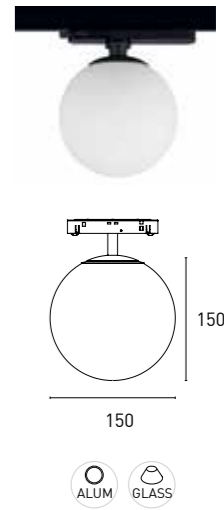

MOON 10

7IM711 10 - 2 0 Z 3 - 01
1 2 3 4 5 6 7

1 - Model	2 - Power	3 - Power Supply	4 - Warranty	5 - Degree	6 - K	7 - Color
7IM711	10W	2 - ON/OFF 4 - DALI	0- 5 Years Warranty Power Supply not included	Z- 360°	3 - 3000K 787 lm system	01 - Black 90- Technical White

All references highlighted in **bold** are available, the rest consult minimum of quantity and delivery time

The above information is basic. For updated and more accurate information, please consult Technical Data Sheet on www.jisoiluminacion.com