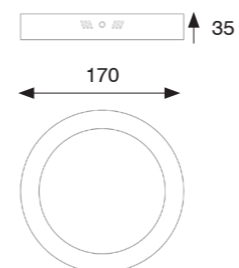

Color / Colour / Couleur / Cor

- ☐ 90 Blanco Técnico / Technical White / Blanc Technique / Branco Técnico
- ☒ 04* Aluminio / Aluminium / Aluminium / Alumínio