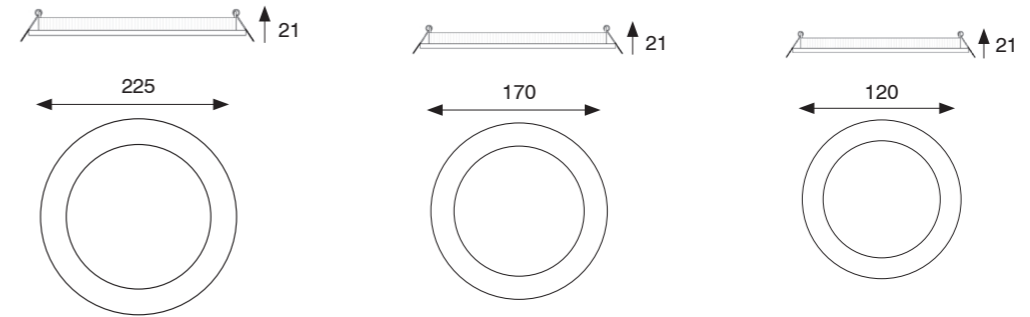

Accesorios / Accessories / Accessoires / Acessórios

2DCLEDK1
Kit de emergencia 1h / Emergency kit 1h / Kit d'urgence 1h / Kit de emergência 1h

2DCLEDK2
Kit de emergencia 3h / Emergency kit 3h / Kit d'urgence 3h / Kit de emergência 3h

DC50308
Aro embellecedor Ref. 51608 / Trim Ring Ref. 51608 / Anneau enjoliveur Ref. 51608 / Anel de acabamento Ref. 51608

DC51040
Aro embellecedor Ref. 51618 / Trim Ring Ref. 51618 / Anneau enjoliveur Ref. 51618 / Anel de acabamento Ref. 51618

Color / Colour / Couleur / Cor

- ☐ 90 Blanco Técnico / Technical White / Blanc Technique / Branco Técnico
- ☐ 04* Aluminio / Aluminium / Aluminium / Alumínio

Color / Colour / Couleur / Cor

- ☐ 90 Blanco Técnico / Technical White / Blanc Technique / Branco Técnico
- ☐ 04* Aluminio / Aluminium / Aluminium / Alumínio

Ref.	Color	W	Driver	Input Voltage	PF	K	Useful Lumens	Chip Lumens			PVP (€)
51618-2983-	04	18	ON-OFF. Non Dimmable	AC85-265V 50/60Hz	>0,5	3000	1440	2052	120	1/30	8,37
51618-2983-	90	18	ON-OFF. Non Dimmable	AC85-265V 50/60Hz	>0,5	3000	1440	2052	120	1/30	11,05
51618-2984-	04	18	ON-OFF. Non Dimmable	AC85-265V 50/60Hz	>0,5	4000	1490	2160	120	1/30	8,37
51618-2984-	90	18	ON-OFF. Non Dimmable	AC85-265V 50/60Hz	>0,5	4000	1490	2160	120	1/30	11,05
51618-2986-	04	18	ON-OFF. Non Dimmable	AC85-265V 50/60Hz	>0,5	6000	1530	2268	120	1/30	8,37
51618-2986-	90	18	ON-OFF. Non Dimmable	AC85-265V 50/60Hz	>0,5	6000	1530	2268	120	1/30	11,05

*Opción disponible hasta agotar existencias / Available option up to the end of stock / Option disponible jusqu'à la fin su stock / Opção disponível enquanto durarem os estoques