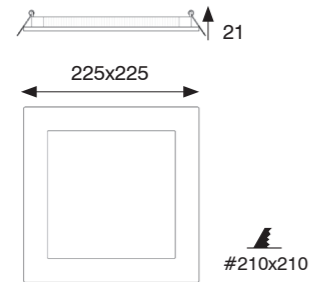

Color / Colour / Couleur / Cor

90 Blanco Técnico / Technical White / Blanc Technique / Branco Técnico

04* Aluminio / Aluminium / Aluminium / Alumínio