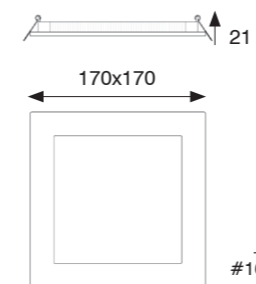

Color / Colour / Couleur / Cor

□ 90 Blanco Técnico / Technical White / Blanc Technique / Branco Técnico

■ 04* Aluminio / Aluminium / Aluminium / Alumínio