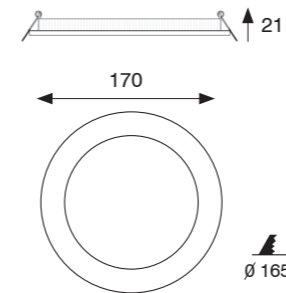

Color / Colour / Couleur / Cor

□ 90 Blanco Técnico / Technical White / Blanc Technique / Branco Técnico

■ 04* Aluminio / Aluminium / Aluminium / Alumínio