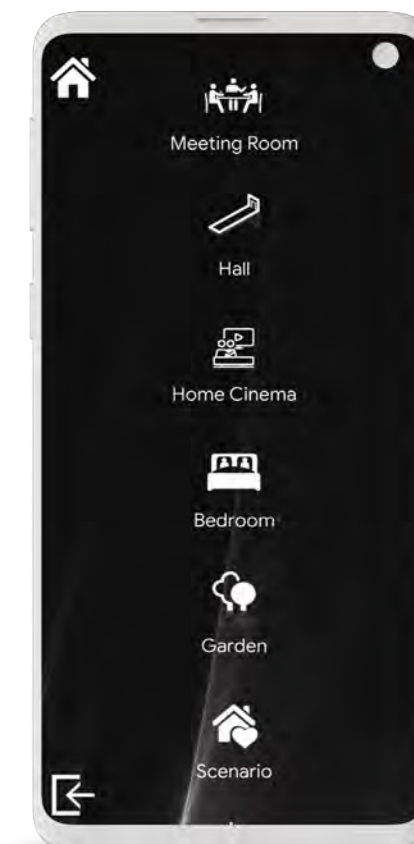

## O lado invisível

**Dispositivos atuadores por relé ou transistor** controlam a luz, ambiente, temperatura e as suas músicas favoritas. Os módulos, versão de parede, são instalados na tradicional caixa de interruptor sendo a solução ideal para projetos de reabilitação e renovação.