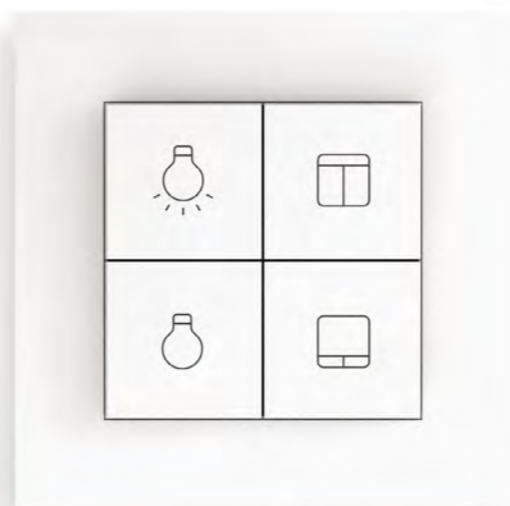

Liberdade
de escolha

Only Click

Prazer intemporal

Para quem não prescinde da sensação "click" da tecla.