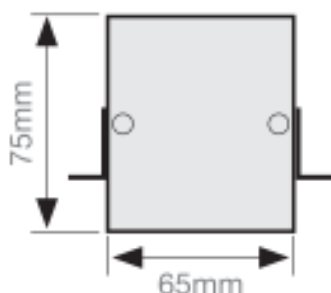

Variateur 1-10V, Contrôle DALI, Éclairage de Secours, Kit de Suspension, Câble d'alimentation.

Difusor / Diffuser / Diffuseur:

Polycarbonato / Polycarbonate / Polycarbonate

Medidas / Measures / Mesures

LED	mm	W
	568	17
	846	26
	1 126	35
	1 405	44
	1 685	53
	1 964	62
	2 244	71
	2 524	79
	2 804	89