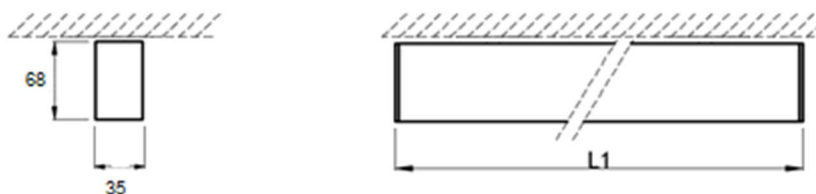

Difusor / Diffuser / Diffuseur:

Lente Controlo UGR / UGR Control Lens / Lentille de contrôle UGR

Desenho Técnico:

Dimensões dos produtos/ Product Dimensions / Dimensions du produit :

LED	W	Lm	Lm/W	AxBxC(mm)	Disponível nas seguintes versões
18	2446	136	538x35x68	ON/OFF; HF-R 1-10V; HF-R DALI	
23	3300	144	803x35x68	ON/OFF; HF-R 1-10V; HF-R DALI	
30	4300	144	1068x35x68	ON/OFF; HF-R 1-10V; HF-R DALI	
37	5500	149	1333x35x68	ON/OFF; HF-R 1-10V; HF-R DALI	
45	6500	144	1598x35x68	ON/OFF; HF-R 1-10V; HF-R DALI	
51	7600	149	1863x35x68	ON/OFF; HF-R 1-10V; HF-R DALI	
60	8700	145	2128x35x68	ON/OFF; HF-R 1-10V; HF-R DALI	
70	9700	139	2393x35x68	ON/OFF; HF-R 1-10V; HF-R DALI	