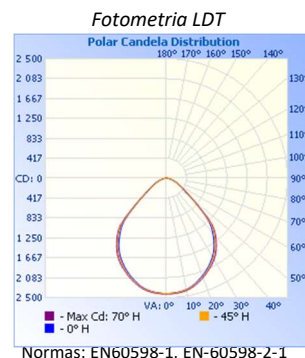

Descrição do Produto

Luminária de grande funcionalidade, de aspecto elegante, de linhas rectas e sóbrias.

A sua multiplicidade de aplicações de linhas simples, individuais e/ou contínuas, assim como os vários tipos de acabamento, permite a sua integração em todos os tipos de espaços.

A lente incorporada na armadura permite destacar objectos e um enorme controlo UGR.

Ideal para ambientes de escritórios e empresariais.

Product description

Large, stylish, straight-line, sober-looking luminaire. Its multitude of single, single and / or continuous line applications, as well as the various types of finishing, allow their integration into all types of spaces.

The lens built into the armature lets you highlight objects and huge UGR control. Ideal for office and business environments.

Description du produit

Grand luminaire élégant, droit et sobre. Sa multitude d'applications en ligne simple, unique et / ou continue, ainsi que les différents types de finitions, permettent leur intégration dans tous types d'espaces.

La lentille intégrée à l'armature vous permet de mettre en évidence des objets et un énorme contrôle UGR. Idéal pour les environnements de bureau et d'affaires.

Acabamento / Finishing / Finition:

Branco		Bronze	
White		Brass	
Blanc		Bronze	
Preto		Carvalho	
Black		Oak	
Noir		Chêne	
Alumínio		RAL sob consulta	
Aluminium		RAL on request	
Aluminium		RAL sur demande	
Nogueira			
Wainut			
Noyer			

Temperaturas de cor disponíveis:

2700K/3000K/4000K/5000K/6500K

Powered by

TRIDONIC OSRAM

Acabamento lente opcional / Optional lens finish / Finition de lentille en option

Dourado | Golden / Doré

Castanho Cromado | Chromed Brown | Marron Chromé

Difusor / Diffuser / Diffuseur:

Lente Controlo UGR / UGR Control Lens / Lentille de contrôle UGR