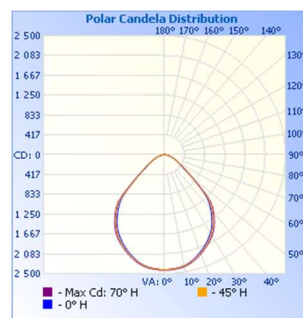

### Fotometria LDT

Normas: EN60598-1, EN-60598-2-1

Temperaturas de cor disponíveis:

- 2700K/3000K/4000K/5000K/6500K

Powered by

**TRIDONIC OSRAM**