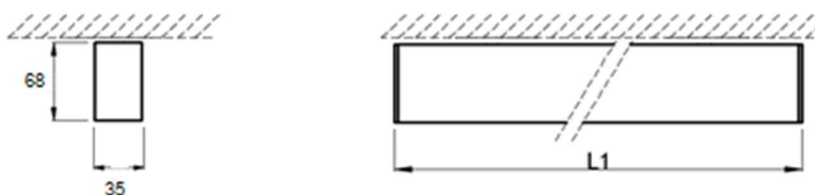

### Dimensões dos produtos/ Product Dimensions / Dimensiones del producto:

LED	W	Lm	Lm/W	AxBxC(mm)	Disponível nas seguintes versões
18		2446	136	575x35x68	ON/OFF; HF-R 1-10V; HF-R DALI
23		3300	144	855x35x68	ON/OFF; HF-R 1-10V; HF-R DALI
30		4300	144	1135x35x68	ON/OFF; HF-R 1-10V; HF-R DALI
37		5500	149	1415x35x68	ON/OFF; HF-R 1-10V; HF-R DALI
45		6500	144	1695x35x68	ON/OFF; HF-R 1-10V; HF-R DALI
51		7600	149	1975x35x68	ON/OFF; HF-R 1-10V; HF-R DALI
60		8700	145	2255x35x68	ON/OFF; HF-R 1-10V; HF-R DALI
70		9700	139	2535x35x68	ON/OFF; HF-R 1-10V; HF-R DALI