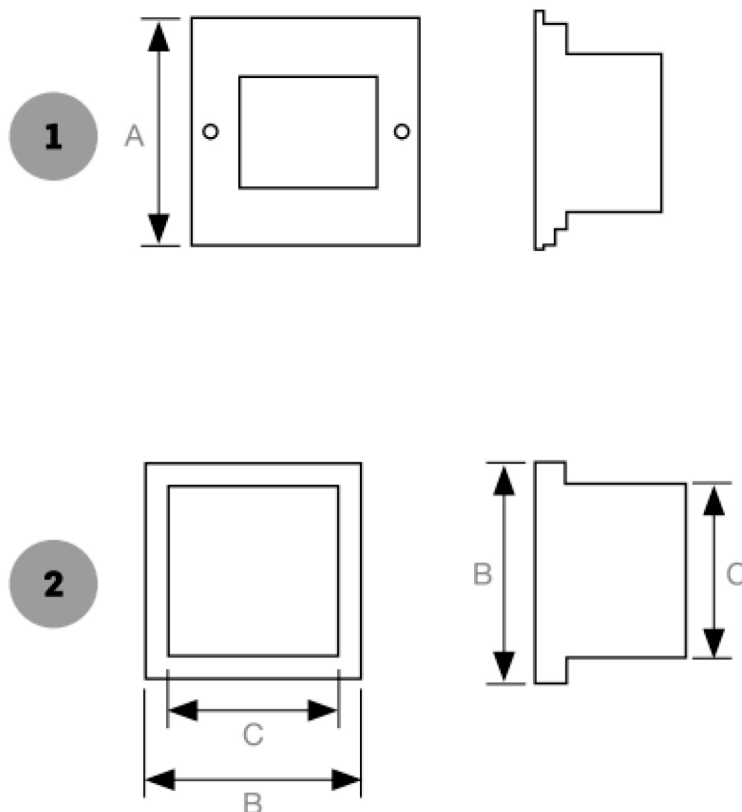

Aluminum body, stainless steel frame and frosted glass diffuser. Recessed PVC housing and driver supplied as standard.

Description du Produit

Luminaire mural carré, idéal pour délimiter les passages, les escaliers, les chemins de jardin, les espaces extérieurs des bâtiments et les espaces intérieurs comme hôtels, les théâtres, les salles de concert et les cinémas. Corps en aluminium, cadre en acier inoxydable et diffuseur en verre opaline.

Lâmpadas / Lamps / Lampes :

Led 3W – 6000k

APOLO ICE Q

EXTERIOR PAREDE / EXTERIOR WALL / EXTÉRIEUR MURALE

Medidas / Measures / Mesures

1	A (mm)	Lumens	
	105x105	270	
2	B (mm)	C (mm)	D (mm)
	95x95	68x68	56

A informação referente aos nossos produtos pode ser modificada sem aviso prévio, com o objectivo de melhorar as características ou desenhos.