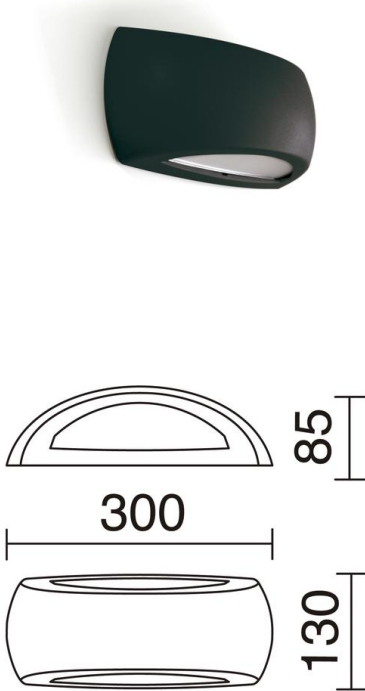

# CALM 646A-G05X1A-02

Aplicador CALM IP66 E27 LED Filament 6W 2700K Negro

Familia Calm está fabricada de resina con IP66, la luz se emite en ambas direcciones con la temperatura de color de 2700K, incluye la lámpara. Está disponible en tres colores blanco, gris y negro y en dos versiones con sensor y sin, con el tiempo de activación: de 5 seg. a 8 min. Es adecuada para iluminar las zonas de camino de exterior.

## DATOS GENERALES

Categoría	Superficie
Familia	Calm
Acabado	[o2] Negro
Ubicación	Exterior
Instalación	Pared
Material del cuerpo	Resina
Material del difusor	Metacrilato matizado
Clase ETIM	EC0028g2
EAN	8435256535839