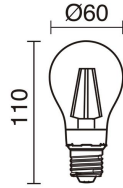

CALM 646A-G05X1A-01

Aplique CALM IP66 E27 LED Filament 6W 2700K Blanco

ACCESORIOS RECOMENDADOS

632C-L0506B-01

Lámpara LED FILAMENT E27 LED
Bulb 6W 2700K

Voltaje de entrada 110-240V AC

Frecuencia 50/60

Potencia (W) 6.0

IP IP20

Clase eléctrica Clase I