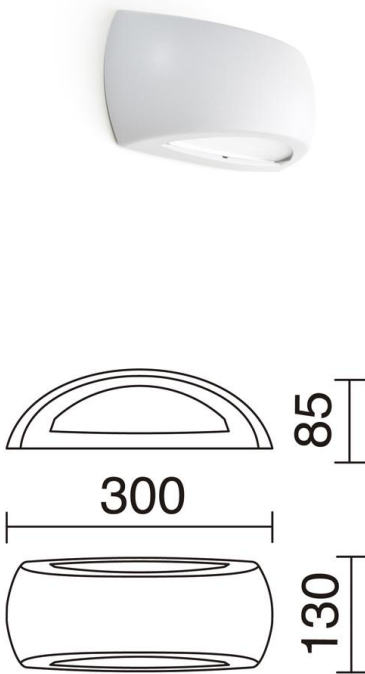

CALM 646A-G05X1A-01

Aplique CALM IP66 E27 LED Filament 6W 2700K Blanco

Familia Calm está fabricada de resina con IP66, la luz se emite en ambas direcciones con la temperatura de color de 2700K, incluye la lámpara. Está disponible en tres colores blanco, gris y negro y en dos versiones con sensor y sin, con el tiempo de activación: de 5 seg. a 8 min. Es adecuada para iluminar las zonas de camino de exterior.

DATOS GENERALES

Categoría	Superficie
Familia	Calm
Acabado	[01] Blanco
Ubicación	Exterior
Instalación	Pared
Material del cuerpo	Resina
Material del difusor	Metacrilato matizado
Clase ETIM	EC0028g2
EAN	8435256535853

FUENTES Y HACES DE LUZ

Fuentes	E27 LED Filament 6W max. 800lm 2700K
Eficiencia energética	A+
Lámpara incluida	Si
Haces	Simétrica directa Simétrica indirecta

DATOS TÉCNICOS

Dimensiones	Altura x Anchura x Longitud (mm): 130 x 300 x 85
IP	IP66
Clase eléctrica	Clase II
Frecuencia	50/60 Hz
Voltaje de entrada	110-240V AC V
Equipo auxiliar	Sin equipo no precisa
Peso	0.65 Kg
Salidas de cable	1
Categoría ECORAE I	CAT-A
ECORAE I	0.5
Superficies inflamables	Si