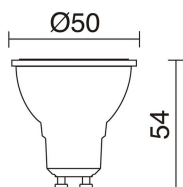

DATOS GENERALES

Categoría	Superficie
Familia	Cub
Acabado	o3 Gris
Ubicación	Exterior
Instalación	Techo
Material del cuerpo	Aluminio
Material del difusor	Cristal transparente
Clase ETIM	EC0028g2
EAN	8435258619414

FUENTES Y HACES DE LUZ

Fuentes	GU10 PAR16 4,5W max.
Lámpara incluida	No
Haz	Simétrica directa

DATOS TÉCNICOS

Dimensiones	Longitud x Anchura x Altura (mm): 63 x 63 x 90
IP	IP54
Clase eléctrica	Clase I
Frecuencia	50/60 Hz
Voltaje de entrada	110-240V AC V
Equipo auxiliar	Sin equipo no precisa
Peso	0,36 Kg
Salidas de cable	1
Categoría ECORAE I	CAT-A
ECORAE I	0,15

CUB 555E-G21X1A-03

Adosado CUB IP54 GU10 4.50W Gris

ACCESORIOS RECOMENDADOS

578A-L2105A-02
Lámpara LED PRO GU10 LED Bulb
4.50W 4000K Blanco

Voltaje de entrada	110-240V AC
Frecuencia	50/60
Potencia (W)	4.5
IP	IP20
Clase eléctrica	Clase I