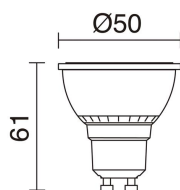

CUB 555E-G21X1A-03

Adosado CUB IP54 GU10 4.50W Gris

ACCESORIOS RECOMENDADOS

578A-L2105A-02
Lámpara LED PRO GU10 LED Bulb
4.50W 4000K Blanco

Voltaje de entrada	110-240V AC
Frecuencia	50/60
Potencia (W)	4.5
IP	IP20
Clase eléctrica	Clase I