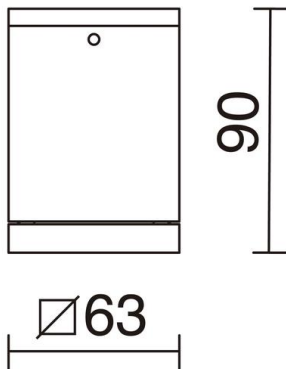

CUB 555E-G21X1A-03

Adosado CUB IP54 GU10 4.50W Gris

Familia de apliques Cub está fabricada de aluminio con IP54, disponible en dos versiones de emisión mono y doble, también en cuatro colores negro, blanco, gris y antracita. Es adecuado para instalar en el techo y sobre la pared. Gracias a su diseño universal es apta para iluminar las zonas de camino del exterior.

DATOS GENERALES

Categoría	Superficie
Familia	Cub
Acabado	o3 Gris
Ubicación	Exterior
Instalación	Techo
Material del cuerpo	Aluminio
Material del difusor	Cristal transparente
Clase ETIM	EC0028g2
EAN	8435258619414

FUENTES Y HACES DE LUZ

Fuentes	GU10 PAR16 4,5W max.
Lámpara incluida	No
Haz	Simétrica directa

DATOS TÉCNICOS

Dimensiones	Longitud x Anchura x Altura (mm): 63 x 63 x 90
IP	IP54
Clase eléctrica	Clase I
Frecuencia	50/60 Hz
Voltaje de entrada	110-240V AC V
Equipo auxiliar	Sin equipo no precisa
Peso	0,36 Kg
Salidas de cable	1
Categoría ECORAE I	CAT-A
ECORAE I	0,15