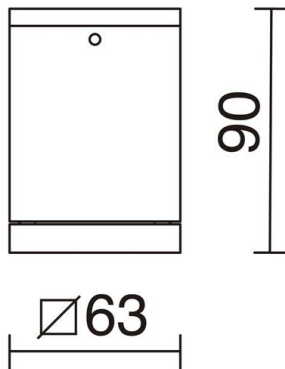

CUB 555E-G21X1A-01

Adosado CUB IP54 GU10 4.50W Blanco

Familia de apliques Cub está fabricada de aluminio con IP54, disponible en dos versiones de emisión mono y doble, también en cuatro colores negro, blanco, gris y antracita. Es adecuado para instalar en el techo y sobre la pared. Gracias a su diseño universal es apta para iluminar las zonas de camino del exterior.

DATOS GENERALES

Categoría	Superficie
Familia	Cub
Acabado	[01] Blanco
Ubicación	Exterior
Instalación	Techo
Material del cuerpo	Aluminio
Material del difusor	Cristal transparente
Clase ETIM	EC0028g2
EAN	8435258619391

FUENTES Y HACES DE LUZ

Fuentes	GU10 PAR16 4,5W max.
Lámpara incluida	No
Haz	Simétrica directa

DATOS TÉCNICOS

Dimensiones	Longitud x Anchura x Altura (mm): 63 x 63 x 90
IP	IP54
Clase eléctrica	Clase I
Frecuencia	50/60 Hz
Voltaje de entrada	110-240V AC V
Equipo auxiliar	Sin equipo no precisa
Peso	0,36 Kg
Salidas de cable	1
Categoría ECORAE I	CAT-A
ECORAE I	0,15