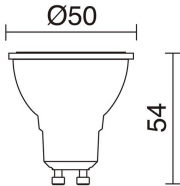

DATOS GENERALES

Categoría	Superficie
Familia	Cub
Acabado	[01] Blanco
Ubicación	Exterior
Instalación	Techo
Material del cuerpo	Aluminio
Material del difusor	Cristal transparente
Clase ETIM	EC0028g2
EAN	8435258619391

FUENTES Y HACES DE LUZ

Fuentes	GU10 PAR16 4,5W max.
Lámpara incluida	No
Haz	Simétrica directa

DATOS TÉCNICOS

Dimensiones	Longitud x Anchura x Altura (mm): 63 x 63 x 90
IP	IP54
Clase eléctrica	Clase I
Frecuencia	50/60 Hz
Voltaje de entrada	110-240V AC V
Equipo auxiliar	Sin equipo no precisa
Peso	0,36 Kg
Salidas de cable	1
Categoría ECORAE I	CAT-A
ECORAE I	0,15

CUB 555E-G21X1A-01

Adosado CUB IP54 GU10 4.50W Blanco

ACCESORIOS RECOMENDADOS

578A-L2105A-02
Lámpara LED PRO GU10 LED Bulb
4.50W 4000K Blanco

Voltaje de entrada	110-240V AC
Frecuencia	50/60
Potencia (W)	4.5
IP	IP20
Clase eléctrica	Clase I