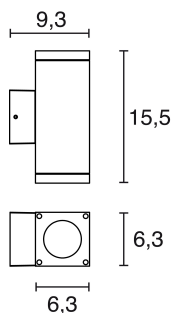

## Referencia 555D-G21X1A-04

LA IMAGEN PUEDE NO COINCIDIR CON EL ACABADO FINAL

### Datos físicos

IP 54  
IK 8  
Superficies Inflamables SI  
Peso neto (Kg) 0.65Kg  
Anchura (mm) 63  
Altura (mm) 155  
Largo (mm) 93