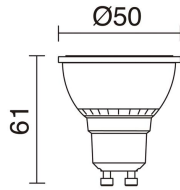

CUB 555D-G21X1A-03

Aplique CUB IP54 GU10 2x4.50W Gris

ACCESORIOS RECOMENDADOS

578A-L2105A-02
Lámpara LED PRO GU10 LED Bulb
4.50W 4000K Blanco

Voltaje de entrada	110-240V AC
Frecuencia	50/60
Potencia (W)	4.5
IP	IP20
Clase eléctrica	Clase I