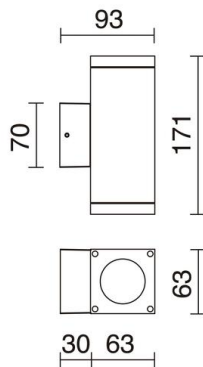

CUB 555D-G21X1A-03

Aplique CUB IP54 GU10 2x4.50W Gris

Familia de apliques Cub está fabricada de aluminio con IP54, disponible en dos versiones de emisión mono y doble, también en cuatro colores negro, blanco, gris y antracita. Es adecuado para instalar en el techo y sobre la pared. Gracias a su diseño universal es apta para iluminar las zonas de camino del exterior.

DATOS GENERALES

Categoría	Superficie
Familia	Cub
Acabado	|o3| Gris
Ubicación	Exterior
Instalación	Pared
Material del cuerpo	Aluminio
Material del difusor	Cristal transparente
Clase ETIM	EC0028g2
EAN	8435256523980

FUENTES Y HACES DE LUZ

Fuentes	GU10 LED Bulb 2x 4,5W max.
Eficiencia energética	A++, A+, A, B, C, D, E
Lámpara incluida	No
Haces	Simétrica directa Simétrica indirecta

DATOS TÉCNICOS

Dimensiones	Altura x Anchura x Longitud (mm): 171 x 63 x 93
IP	IP54
Clase eléctrica	Clase I
Frecuencia	50/60 Hz
Voltaje de entrada	110-240V AC V
Equipo auxiliar	Sin equipo no precisa
Peso	0.61 Kg
Salidas de cable	1
Categoría ECORAE I	CAT-A
ECORAE I	0.5
Superficies inflamables	Sí