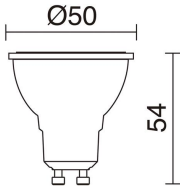

## DATOS GENERALES

Categoría	Superficie
Familia	Cub
Acabado	o3  Gris
Ubicación	Exterior
Instalación	Pared
Material del cuerpo	Aluminio
Material del difusor	Cristal transparente
Clase ETIM	EC0028g2
EAN	8435256523980

## DATOS TÉCNICOS

Dimensiones	Altura x Anchura x Longitud (mm): 171 x 63 x 93
IP	IP54
Clase eléctrica	Clase I
Frecuencia	50/60 Hz
Voltaje de entrada	110-240V AC V
Equipo auxiliar	Sin equipo no precisa
Peso	0.61 Kg
Salidas de cable	1
Categoría ECORAE I	CAT-A
ECORAE I	0.5
Superficies inflamables	Sí

**CUB** 555D-G21X1A-03

Aplique CUB IP54 GU10 2x4.50W Gris

**ACCESORIOS RECOMENDADOS**

**578A-L2105A-02**  
Lámpara LED PRO GU10 LED Bulb  
4.50W 4000K Blanco

Voltaje de entrada	110-240V AC
Frecuencia	50/60
Potencia (W)	4.5
IP	IP20
Clase eléctrica	Clase I