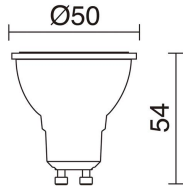

DATOS GENERALES

Categoría	Superficie
Familia	Cub
Acabado	[01] Blanco
Ubicación	Exterior
Instalación	Pared
Material del cuerpo	Aluminio
Material del difusor	Cristal transparente
Clase ETIM	EC0028g2
EAN	8435256523935

FUENTES Y HACES DE LUZ

Fuentes	GU10 LED Bulb 2x 4,5W max.
Eficiencia energética	A++, A+, A, B, C, D, E
Lámpara incluida	No
Haces	Simétrica directa Simétrica indirecta

DATOS TÉCNICOS

Dimensiones	Altura x Anchura x Longitud (mm): 171 x 63 x 93
IP	IP54
Clase eléctrica	Clase I
Frecuencia	50/60 Hz
Voltaje de entrada	110-240V AC V
Equipo auxiliar	Sin equipo no precisa
Peso	0.61 Kg
Salidas de cable	1
Categoría ECORAE I	CAT-A
ECORAE I	0.5
Superficies inflamables	Sí

CUB 555D-G21X1A-01

Aplique CUB IP54 GU10 2x4.50W Blanco

ACCESORIOS RECOMENDADOS

578A-L2105A-02
Lámpara LED PRO GU10 LED Bulb
4.50W 4000K Blanco

Voltaje de entrada	110-240V AC
Frecuencia	50/60
Potencia (W)	4.5
IP	IP20
Clase eléctrica	Clase I