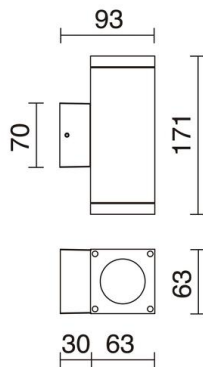

CUB 555D-G21X1A-01

Aplique CUB IP54 GU10 2x4.50W Blanco

Familia de apliques Cub está fabricada de aluminio con IP54, disponible en dos versiones de emisión mono y doble, también en cuatro colores negro, blanco, gris y antracita. Es adecuado para instalar en el techo y sobre la pared. Gracias a su diseño universal es apta para iluminar las zonas de camino del exterior.

DATOS GENERALES

Categoría	Superficie
Familia	Cub
Acabado	[01] Blanco
Ubicación	Exterior
Instalación	Pared
Material del cuerpo	Aluminio
Material del difusor	Cristal transparente
Clase ETIM	EC0028g2
EAN	8435256523935

FUENTES Y HACES DE LUZ

Fuentes	GU10 LED Bulb 2x 4,5W max.
Eficiencia energética	A++, A+, A, B, C, D, E
Lámpara incluida	No
Haces	Simétrica directa Simétrica indirecta

DATOS TÉCNICOS

Dimensiones	Altura x Anchura x Longitud (mm): 171 x 63 x 93
IP	IP54
Clase eléctrica	Clase I
Frecuencia	50/60 Hz
Voltaje de entrada	110-240V AC V
Equipo auxiliar	Sin equipo no precisa
Peso	0.61 Kg
Salidas de cable	1
Categoría ECORAE I	CAT-A
ECORAE I	0.5
Superficies inflamables	Sí