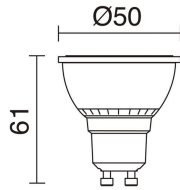

CUB 555D-G21X1A-01

Aplique CUB IP54 GU10 2x4.50W Blanco

ACCESORIOS RECOMENDADOS

578A-L2105A-02
Lámpara LED PRO GU10 LED Bulb
4.50W 4000K Blanco

Voltaje de entrada	110-240V AC
Frecuencia	50/60
Potencia (W)	4.5
IP	IP20
Clase eléctrica	Clase I