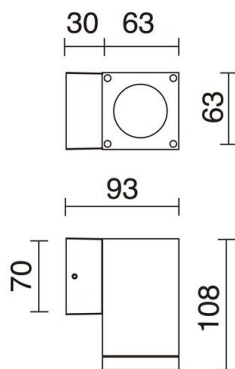

CUB 555C-G21X1A-03

Aplique CUB IP54 GU10 4.50W Gris

Familia de apliques Cub está fabricada de aluminio con IP54, disponible en dos versiones de emisión mono y doble, también en cuatro colores negro, blanco, gris y antracita. Es adecuado para instalar en el techo y sobre la pared. Gracias a su diseño universal es apta para iluminar las zonas de camino del exterior.

DATOS GENERALES

Categoría	Superficie
Familia	Cub
Acabado	l03l Gris
Ubicación	Exterior
Instalación	Pared
Material del cuerpo	Aluminio
Material del difusor	Cristal transparente
Clase ETIM	EC0028g2
EAN	8435256523911

FUENTES Y HACES DE LUZ

Fuentes	GU10 LED Bulb 4.5W max.
Eficiencia energética	A++, A+, A, B, C, D, E
Lámpara incluida	No
Haz	Simétrica directa

DATOS TÉCNICOS

Dimensiones	Altura x Anchura x Longitud (mm): 108 x 63 x 93
IP	IP54
Clase eléctrica	Clase I
Frecuencia	50/60 Hz
Voltaje de entrada	110-240V AC V
Equipo auxiliar	Sin equipo no precisa
Peso	0,5 Kg
Salidas de cable	1
Categoría ECORAE I	CAT-A
ECORAE I	0,5
Superficies inflamables	Sí