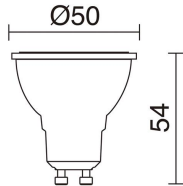

DATOS GENERALES

Categoría	Superficie
Familia	Cub
Acabado	l03l Gris
Ubicación	Exterior
Instalación	Pared
Material del cuerpo	Aluminio
Material del difusor	Cristal transparente
Clase ETIM	EC0028g2
EAN	8435256523911

FUENTES Y HACES DE LUZ

Fuentes	GU10 LED Bulb 4.5W max.
Eficiencia energética	A++, A+, A, B, C, D, E
Lámpara incluida	No
Haz	Simétrica directa

DATOS TÉCNICOS

Dimensiones	Altura x Anchura x Longitud (mm): 108 x 63 x 93
IP	IP54
Clase eléctrica	Clase I
Frecuencia	50/60 Hz
Voltaje de entrada	110-240V AC V
Equipo auxiliar	Sin equipo no precisa
Peso	0,5 Kg
Salidas de cable	1
Categoría ECORAE I	CAT-A
ECORAE I	0,5
Superficies inflamables	Sí

CUB 555C-G21X1A-03

Aplique CUB IP54 GU10 4.50W Gris

ACCESORIOS RECOMENDADOS

578A-L2105A-02
Lámpara LED PRO GU10 LED Bulb
4.50W 4000K Blanco

Voltaje de entrada	110-240V AC
Frecuencia	50/60
Potencia (W)	4.5
IP	IP20
Clase eléctrica	Clase I