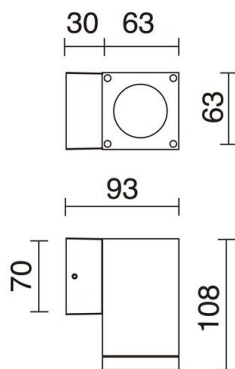

CUB 555C-G21X1A-01

Aplique CUB IP54 GU10 4.50W Blanco

Familia de apliques Cub está fabricada de aluminio con IP54, disponible en dos versiones de emisión mono y doble, también en cuatro colores negro, blanco, gris y antracita. Es adecuado para instalar en el techo y sobre la pared. Gracias a su diseño universal es apta para iluminar las zonas de camino del exterior.

DATOS GENERALES

Categoría	Superficie
Familia	Cub
Acabado	[01] Blanco
Ubicación	Exterior
Instalación	Pared
Material del cuerpo	Aluminio
Material del difusor	Cristal transparente
Clase ETIM	EC0028g2
EAN	8435258612972

FUENTES Y HACES DE LUZ

Fuentes	GU10 LED Bulb 4.5W max.
Eficiencia energética	A++, A+, A, B, C, D, E
Lámpara incluida	No
Haz	Simétrica directa

DATOS TÉCNICOS

Dimensiones	Altura x Anchura x Longitud (mm): 108 x 63 x 93
IP	IP54
Clase eléctrica	Clase I
Frecuencia	50/60 Hz
Voltaje de entrada	110-240V AC V
Equipo auxiliar	Sin equipo no precisa
Peso	0,5 Kg
Salidas de cable	1
Categoría ECORAE I	CAT-A
ECORAE I	0,5
Superficies inflamables	Sí