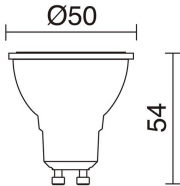

DATOS GENERALES

Categoría	Superficie
Familia	Cub
Acabado	[01] Blanco
Ubicación	Exterior
Instalación	Pared
Material del cuerpo	Aluminio
Material del difusor	Cristal transparente
Clase ETIM	EC0028g2
EAN	8435258612972

FUENTES Y HACES DE LUZ

Fuentes	GU10 LED Bulb 4.5W max.
Eficiencia energética	A++, A+, A, B, C, D, E
Lámpara incluida	No
Haz	Simétrica directa

DATOS TÉCNICOS

Dimensiones	Altura x Anchura x Longitud (mm): 108 x 63 x 93
IP	IP54
Clase eléctrica	Clase I
Frecuencia	50/60 Hz
Voltaje de entrada	110-240V AC V
Equipo auxiliar	Sin equipo no precisa
Peso	0,5 Kg
Salidas de cable	1
Categoría ECORAE I	CAT-A
ECORAE I	0,5
Superficies inflamables	Sí

CUB 555C-G21X1A-01

Aplique CUB IP54 GU10 4.50W Blanco

ACCESORIOS RECOMENDADOS

578A-L2105A-02
Lámpara LED PRO GU10 LED Bulb
4.50W 4000K Blanco

Voltaje de entrada	110-240V AC
Frecuencia	50/60
Potencia (W)	4.5
IP	IP20
Clase eléctrica	Clase I