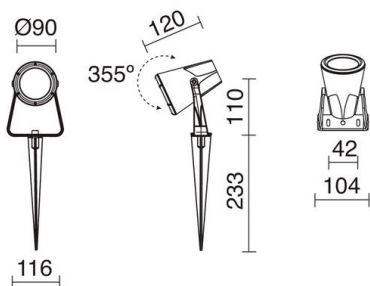

# GERONIMO 463A-G21X1A-02 Proyector base/piqueta GERONIMO IP67 GU10 4.50W Negro

El proyector Geronimo está fabricado en poliamida en color negro, cuenta con IP67. Consta de una piqueta y el proyector con la potencia de 4.5W que tiene el ángulo de rotación de 355°. Está hecho especialmente para iluminar las zonas ajardinadas exteriores.

## DATOS GENERALES

Categoría	Proyectores
Familia	Geronimo
Acabado	[02] Negro
Ubicación	Exterior
Instalación	Pared, Suelo, Techo
Material del cuerpo	Poliamida
Material del difusor	Cristal transparente
Clase ETIM	EC001744
EAN	8435256597769

## DATOS TÉCNICOS

Dimensiones	Altura x Anchura (mm): 390 x 103
IP	IP67
IP2	IP44
Clase eléctrica	Clase II
Frecuencia	50/60 Hz
Voltaje de entrada	110-240V AC V
Equipo auxiliar	Sin equipo no precisa
Peso	0,7 Kg
Salidas de cable	1
Longitud del cable conductor	2.000,0 mm
Ángulo de basculación	355,0 °
Categoría ECORAE I	CAT-A
ECORAE I	0,5
Superficies inflamables	Si