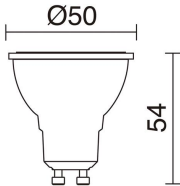

578A-L2104A-02
Lámpara LED PRO GU10 3,50W
Blanco

Voltaje de entrada	110-240V AC
Frecuencia	50/60
IP	IP20
Clase eléctrica	Clase I