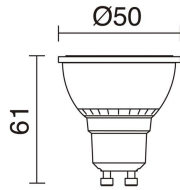

GERONIMO 463A-G21X1A-02 Proyector base/piqueta GERONIMO IP67 GU10 4.50W Negro

ACCESORIOS RECOMENDADOS

578A-L2105A-02
Lámpara LED PRO GU10 LED Bulb
4.50W 4000K Blanco

Voltaje de entrada	110-240V AC
Frecuencia	50/60
Potencia (W)	4.5
IP	IP20
Clase eléctrica	Clase I