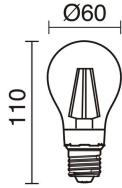

TUREL 334A-G05X1A-01

Aplique TUREL IP54 E27 23W Blanco

ACCESORIOS RECOMENDADOS

632C-L0506B-01

Lámpara LED FILAMENT E27 LED

Bulb 6W 2700K

Voltaje de entrada	110-240V AC
Frecuencia	50/60
Potencia (W)	6.0
IP	IP20
Clase eléctrica	Clase I