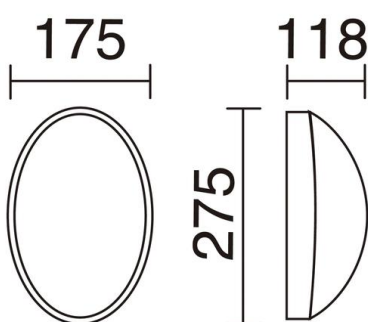

TUREL 334A-G05X1A-01

Aplique TUREL IP54 E27 23W Blanco

Aplique Turel está fabricado de tecnopolímero en color blanco con IP54, es universal gracias a su forma ovalada. Es adecuada para instalaciones en ambientes con atmósfera salina y para iluminar las zonas residenciales del exterior.

DATOS GENERALES

Categoría	Superficie
Familia	Turel
Acabado	[01] Blanco
Ubicación	Exterior
Instalación	Pared, Techo
Material del cuerpo	Tecnopolímero
Material del difusor	Polycarbonato matizado
Clase ETIM	EC0028g2
EAN	8435258624678

FUENTES Y HACES DE LUZ

Fuentes	E27 LED Bulb/TC-TSE 23W max.
Eficiencia energética	A++, A+, A, B, C, D, E
Lámpara incluida	No
Haz	Simétrica directa

DATOS TÉCNICOS

Dimensiones	Altura x Anchura x Longitud (mm): 275 x 175 x 118
IP	IP54
Clase eléctrica	Clase II
Frecuencia	50/60 Hz
Voltaje de entrada	110-240V AC V
Equipo auxiliar	Sin equipo no precisa
Peso	0,6 Kg
Salidas de cable	1
Categoría ECORAE I	CAT-A
ECORAE I	0,5
Superficies inflamables	Sí