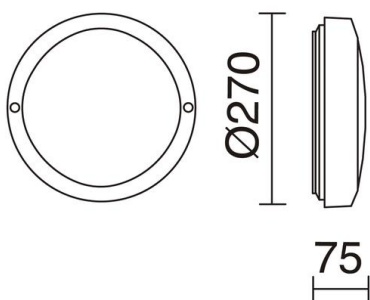

# PAMPERO 232A-G05X1A-03

Aplique PAMPERO IP65 E27 11W Gris

Familia de apliques Pampero está fabricada de aluminio en forma redonda con IP65, disponible en color blanco y gris. Se instala sobre la pared o en el techo, según la necesidad. Es apta para iluminar las zonas residenciales y comerciales de exterior.

## DATOS GENERALES

Categoría	Superficie
Familia	Pampero
Acabado	[03] Gris
Ubicación	Exterior
Instalación	Pared, Techo
Material del cuerpo	Aluminio
Material del difusor	Cristal matizado
Clase ETIM	EC0028g2
EAN	8435258629734

## DATOS TÉCNICOS

Dimensiones	Altura x Anchura x Longitud (mm): 270 x 270 x 75
IP	IP65
Clase eléctrica	Clase I
Frecuencia	50/60 Hz
Voltaje de entrada	110-240V AC V
Equipo auxiliar	Sin equipo no precisa
Peso	1.55 Kg
Salidas de cable	1
Categoría ECORAE I	CAT-B
ECORAE I	0.5
Superficies inflamables	Sí