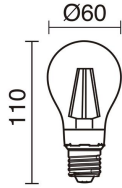

PAMPERO 232A-G05X1A-03

Aplicador PAMPERO IP65 E27 11W Gris

ACCESORIOS RECOMENDADOS

632C-L0506B-01

Lámpara LED FILAMENT E27 LED

Bulb 6W 2700K

Voltaje de entrada 110-240V AC

Frecuencia 50/60

Potencia (W) 6.0

IP IP20

Clase eléctrica Clase I