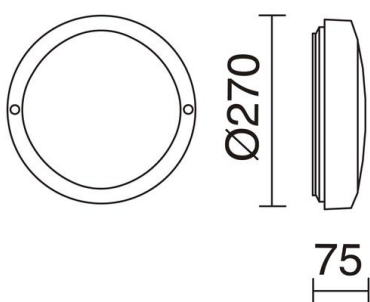

PAMPERO 232A-G05X1A-01

Aplique PAMPERO IP65 E27 11W Blanco

Familia de apliques Pampero está fabricada de aluminio en forma redonda con IP65, disponible en color blanco y gris. Se instala sobre la pared o en el techo, según la necesidad. Es apta para iluminar las zonas residenciales y comerciales de exterior.

DATOS GENERALES

Categoría	Superficie
Familia	Pampero
Acabado	[01] Blanco
Ubicación	Exterior
Instalación	Pared, Techo
Material del cuerpo	Aluminio
Material del difusor	Cristal matizado
Clase ETIM	EC0028g2
EAN	8435258629727

FUENTES Y HACES DE LUZ

Fuentes	E27 LED Bulb/TC-TSE 11W max.
Eficiencia energética	A++, A+, A, B, C, D, E
Lámpara incluida	No
Haz	Simétrica directa

DATOS TÉCNICOS

Dimensiones	Altura x Anchura x Longitud (mm): 270 x 270 x 75
IP	IP65
Clase eléctrica	Clase I
Frecuencia	50/60 Hz
Voltaje de entrada	110-240V AC V
Equipo auxiliar	Sin equipo no precisa
Peso	1.55 Kg
Salidas de cable	1
Categoría ECORAE I	CAT-B
ECORAE I	0.5
Superficies inflamables	Sí