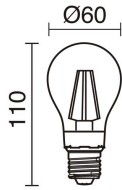

DATOS GENERALES

Categoría	Superficie
Familia	Pampero
Acabado	[01] Blanco
Ubicación	Exterior
Instalación	Pared, Techo
Material del cuerpo	Aluminio
Material del difusor	Cristal matizado
Clase ETIM	EC0028g2
EAN	8435258629727

FUENTES Y HACES DE LUZ

Fuentes	E27 LED Bulb/TC-TSE 11W max.
Eficiencia energética	A++, A+, A, B, C, D, E
Lámpara incluida	No
Haz	Simétrica directa

DATOS TÉCNICOS

Dimensiones	Altura x Anchura x Longitud (mm): 270 x 270 x 75
IP	IP65
Clase eléctrica	Clase I
Frecuencia	50/60 Hz
Voltaje de entrada	110-240V AC V
Equipo auxiliar	Sin equipo no precisa
Peso	1.55 Kg
Salidas de cable	1
Categoría ECORAE I	CAT-B
ECORAE I	0.5
Superficies inflamables	Sí

PAMPERO 232A-G05X1A-01

Aplique PAMPERO IP65 E27 11W Blanco

ACCESORIOS RECOMENDADOS

632C-L0506B-01

Lámpara LED FILAMENT E27 LED

Bulb 6W 2700K

Voltaje de entrada	110-240V AC
Frecuencia	50/60
Potencia (W)	6.0
IP	IP20
Clase eléctrica	Clase I