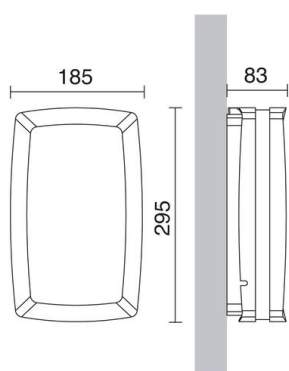

# KIRA 169A-G05X1A-03

Aplique KIRA IP54 E27 2x20W Gris

Familia de apliques Kira está fabricada de aluminio en color antracita con IP54, disponible en dos tamaños con posible instalación en le techo y sobre la pared. Es adecuada para iluminar las zonas residenciales del exterior.

## DATOS GENERALES

Categoría	Superficie
Familia	Kira
Acabado	[03] Gris
Ubicación	Exterior
Instalación	Pared, Techo
Material del cuerpo	Aluminio
Material del difusor	Policarbonato opalizado
Clase ETIM	EC0028g2
EAN	8435256558494

## DATOS TÉCNICOS

Dimensiones	Altura x Anchura x Longitud (mm): 295 x 185 x 83
IP	IP54
Clase eléctrica	Clase I
Frecuencia	50/60 Hz
Voltaje de entrada	110-240V AC V
Equipo auxiliar	Sin equipo no precisa
Peso	1,3 Kg
Salidas de cable	1
Categoría ECORAE I	CAT-B
ECORAE I	0,5
Superficies inflamables	Sí