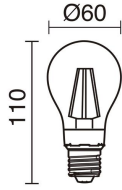

KIRA 169A-G05X1A-03

Aplique KIRA IP54 E27 2x20W Gris

ACCESORIOS RECOMENDADOS

632C-L0506B-01

Lámpara LED FILAMENT E27 LED

Bulb 6W 2700K

Voltaje de entrada	110-240V AC
Frecuencia	50/60
Potencia (W)	6.0
IP	IP20
Clase eléctrica	Clase I