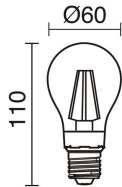

GALERNA 117B-G05X1A-30

Baliza GALERNA IP44 E27 18W Inox

Familia Galerna está fabricada de acero inoxidable con IP44. Consiste en un aplique de pared y una baliza. Su potencia máx. es de 18W. La luz se dispersa de forma rotosimétrica. Está diseñada para iluminar las zonas de tránsito y comerciales del exterior.

FUENTES Y HACES DE LUZ

Fuentes	E27 LED Bulb/TC-TSE 18W max.
Eficiencia energética	A++, A+, A, B, C, D, E
Lámpara incluida	No
Haz	Rotosimétrica

DATOS TÉCNICOS

Dimensiones	Altura x Diámetro x Diámetro 2 (mm): 450 x 160 x 100
IP	IP44
Clase eléctrica	Clase I
Frecuencia	50/60 Hz
Voltaje de entrada	110-240V AC V
Equipo auxiliar	Sin equipo no precisa
Peso	1,75 Kg
Salidas de cable	1
Categoría ECORAE I	CAT-B
ECORAE I	0,5
Mantenimiento periódico	Sí
Anclaje incluido	Sí
Superficies inflamables	Sí

GALERNA 117B-G05X1A-30

Baliza GALERNA IP44 E27 18W Inox

ACCESORIOS RECOMENDADOS

632C-L0506B-01

Lámpara LED FILAMENT E27 LED

Bulb 6W 2700K

Voltaje de entrada	110-240V AC
Frecuencia	50/60
Potencia (W)	6.0
IP	IP20
Clase eléctrica	Clase I