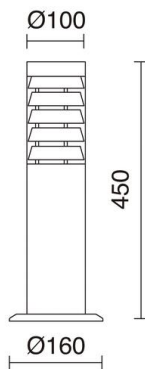

GALERNA 117B-G05X1A-30

Baliza GALERNA IP44 E27 18W Inox

Familia Galerna está fabricada de acero inoxidable con IP44. Consiste en un aplique de pared y una baliza. Su potencia máx. es de 18W. La luz se dispersa de forma rotosimétrica. Está diseñada para iluminar las zonas de tránsito y comerciales del exterior.

FUENTES Y HACES DE LUZ

Fuentes	E27 LED Bulb/TC-TSE 18W max.
Eficiencia energética	A++, A+, A, B, C, D, E
Lámpara incluida	No
Haz	Rotosimétrica

DATOS TÉCNICOS

Dimensiones	Altura x Diámetro x Diámetro 2 (mm): 450 x 160 x 100
IP	IP44
Clase eléctrica	Clase I
Frecuencia	50/60 Hz
Voltaje de entrada	110-240V AC V
Equipo auxiliar	Sin equipo no precisa
Peso	1,75 Kg
Salidas de cable	1
Categoría ECORAE I	CAT-B
ECORAE I	0,5
Mantenimiento periódico	Sí
Anclaje incluido	Sí
Superficies inflamables	Sí