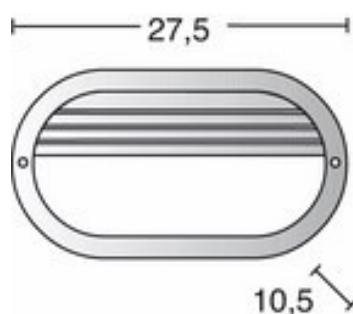

Referencia 107H-G05X1A-01

Lámpara

Portalámparas E27

Tipo de instalación

Aplicación Superficie pared y/o techo

Material y acabado

Tipo de Artículo Plafón
Material Marco/Aro Nylon
Acabado Blanco

Datos eléctricos

Voltaje 110V-240V AC
Clase eléctrica II

Datos físicos

IP 44
IK 6
Superficies Inflamables SI
Peso neto (Kg) 1,15Kg
Anchura (mm) 275mm
Altura (mm) 155
Largo (mm) 105

LA IMAGEN PUEDE NO COINCIDIR CON EL ACABADO FINAL