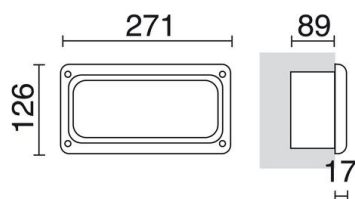

COC 063A-G05X1A-01

Empotrable pared COC IP65 E27 42W Blanco

Empotrables de pared Coc, fabricados de termoplástico en color negro y blanco con un grado de protección IP65, disponibles en varias versiones con rejilla y sin. La profundidad de empotramiento es de 9cm. Son luminarias diseñadas para iluminar las zonas de paso del exterior.

DATOS GENERALES

Categoría	Empotrables
Familia	Coc
Acabado	[01] Blanco
Ubicación	Exterior
Instalación	Pared
Material del cuerpo	Termoplástico
Material del difusor	Cristal matizado
Material del marco	Termoplástico
Clase ETIM	EC000481
EAN	8435256502114

FUENTES Y HACES DE LUZ

Fuentes	E27 LED Bulb/TC-TSE/HAL 42W max.
Eficiencia energética	A++, A+, A, B, C, D, E
Lámpara incluida	No
Haz	Simétrica directa

DATOS TÉCNICOS

Dimensiones	Altura x Anchura x Longitud (mm): 128 x 271 x 17
IP	IP65
Resistente a la corrosión	Sí
Clase eléctrica	Clase II
Frecuencia	50/60 Hz
Voltaje de entrada	110-240V AC V
Equipo auxiliar	Sin equipo no precisa
Peso	1,16 Kg
Salidas de cable	1
Caja de empotrar incluida	Sí
Dimensiones de empotramiento	Longitud x Anchura x Profundidad (mm): 273 x 126 x 89
Categoría ECORAE I	CAT-B
ECORAE I	0,5