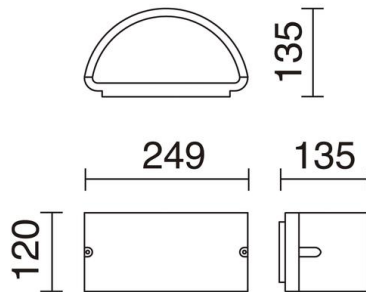

CICLON 051A-G05X1A-04

Aplique CICLON IP54 E27 20W Antracita

Aplique Ciclon está fabricado de aluminio en color antracita con IP54, disponible en dos versiones de emisión de luz doble y doble directa. Es adecuado para iluminar las zonas residenciales del exterior.

DATOS GENERALES

Categoría	Superficie
Familia	Ciclon
Acabado	[04] Antracita
Ubicación	Exterior
Instalación	Pared
Material del cuerpo	Aluminio
Material del difusor	Polycarbonato opalizado
Clase ETIM	EC0028g2
EAN	8435256557879

FUENTES Y HACES DE LUZ

Fuentes	E27 LED Bulb/TC-TSE 20W max.
Eficiencia energética	A++, A+, A, B, C, D, E
Lámpara incluida	No
Haces	Simétrica directa Simétrica indirecta

DATOS TÉCNICOS

Dimensiones	Altura x Anchura x Longitud (mm): 120 x 249 x 135
IP	IP54
Clase eléctrica	Clase I
Frecuencia	50/60 Hz
Voltaje de entrada	110-240V AC V
Equipo auxiliar	Sin equipo no precisa
Peso	0,908333 Kg
Salidas de cable	1
Categoría ECORAE I	CAT-B
ECORAE I	0,5
Superficies inflamables	Sí