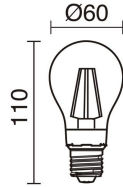

DATOS GENERALES

Categoría	Superficie
Familia	Ciclon
Acabado	[04] Antracita
Ubicación	Exterior
Instalación	Pared
Material del cuerpo	Aluminio
Material del difusor	Polycarbonato opalizado
Clase ETIM	EC0028g2
EAN	8435256557879

FUENTES Y HACES DE LUZ

Fuentes	E27 LED Bulb/TC-TSE 20W max.
Eficiencia energética	A++, A+, A, B, C, D, E
Lámpara incluida	No
Haces	Simétrica directa Simétrica indirecta

DATOS TÉCNICOS

Dimensiones	Altura x Anchura x Longitud (mm): 120 x 249 x 135
IP	IP54
Clase eléctrica	Clase I
Frecuencia	50/60 Hz
Voltaje de entrada	110-240V AC V
Equipo auxiliar	Sin equipo no precisa
Peso	0,908333 Kg
Salidas de cable	1
Categoría ECORAE I	CAT-B
ECORAE I	0,5
Superficies inflamables	Sí

CICLON 051A-G05X1A-04

Aplique CICLON IP54 E27 20W Antracita

ACCESORIOS RECOMENDADOS

632C-L0506B-01

Lámpara LED FILAMENT E27 LED

Bulb 6W 2700K

Voltaje de entrada	110-240V AC
Frecuencia	50/60
Potencia (W)	6.0
IP	IP20
Clase eléctrica	Clase I