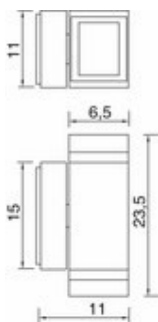

## Referencia 013A-G21X1A-03

LA IMAGEN PUEDE NO COINCIDIR CON EL ACABADO FINAL

### Datos físicos

IP 44  
Peso neto (Kg) 1  
Anchura (mm) 110  
Altura (mm) 235  
Largo (mm) 110