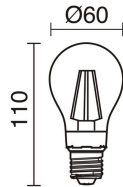

ABREGO 003B-G05X1A-30

Baliza ABREGO IP44 E27 11W Inox

Familia Abrego está fabricada de acero inoxidable y compuesta por un aplique y una baliza. Cuenta con IP44 y su potencia es de 11W. La luz se dispersa de forma rotosimétrica. Aporta un toque moderno a cualquier espacio exterior.

FUENTES Y HACES DE LUZ

Fuentes	E27 LED Bulb/TC-TSE 11W max.
Eficiencia energética	A++, A+, A, B, C, D, E
Lámpara incluida	No
Haz	Rotosimétrica

DATOS TÉCNICOS

Dimensiones	Altura x Anchura x Longitud (mm): 450 x 125 x 125
IP	IP44
Clase eléctrica	Clase I
Frecuencia	50/60 Hz
Voltaje de entrada	110-240V AC V
Equipo auxiliar	Sin equipo no precisa
Peso	1,166667 Kg
Salidas de cable	1
Categoría ECORAE I	CAT-A
ECORAE I	0,25
Mantenimiento periódico	Sí
Anclaje incluido	Sí
Superficies inflamables	Sí

ABREGO 003B-G05X1A-30

Baliza ABREGO IP44 E27 11W Inox

ACCESORIOS RECOMENDADOS

632C-L0506B-01

Lámpara LED FILAMENT E27 LED

Bulb 6W 2700K

Voltaje de entrada	110-240V AC
Frecuencia	50/60
Potencia (W)	6.0
IP	IP20
Clase eléctrica	Clase I