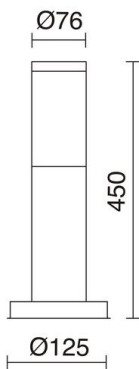

ABREGO 003B-G05X1A-30

Baliza ABREGO IP44 E27 11W Inox

Familia Abrego está fabricada de acero inoxidable y compuesta por un aplique y una baliza. Cuenta con IP44 y su potencia es de 11W. La luz se dispersa de forma rotosimétrica. Aporta un toque moderno a cualquier espacio exterior.

DATOS GENERALES

Categoría	Balizas y columnas
Familia	Abrego
Acabado	[30] Inox
Ubicación	Exterior
Instalación	Suelo
Material del cuerpo	Inox AISI 304
Material del difusor	Polycarbonato opalizado
Clase ETIM	EC000301
EAN	8435258629987

FUENTES Y HACES DE LUZ

Fuentes	E27 LED Bulb/TC-TSE 11W max.
Eficiencia energética	A++, A+, A, B, C, D, E
Lámpara incluida	No
Haz	Rotosimétrica

DATOS TÉCNICOS

Dimensiones	Altura x Anchura x Longitud (mm): 450 x 125 x 125
IP	IP44
Clase eléctrica	Clase I
Frecuencia	50/60 Hz
Voltaje de entrada	110-240V AC V
Equipo auxiliar	Sin equipo no precisa
Peso	1,166667 Kg
Salidas de cable	1
Categoría ECORAE I	CAT-A
ECORAE I	0,25
Mantenimiento periódico	Sí
Anclaje incluido	Sí
Superficies inflamables	Sí