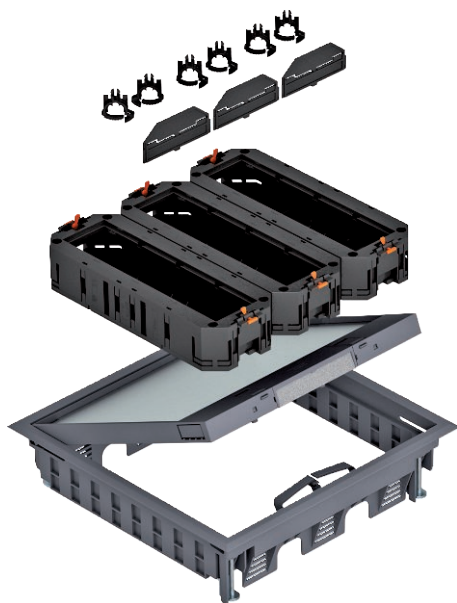

Ficha técnica

Kit completo GES9-2U com MT4 45

Ref. 7429592

Tampa de encastramento com todos os acessórios de sistema necessários para a montagem direta em pavimentos de betonilha em interiores.

O material fornecido inclui uma tampa de encastramento de tamanho 9, com esquadro de fixação universal e três suportes de aparelhos para 4 aparelhagens Modul 45.

Tampa basculante com proteção da carpete e com saída de cabos em poliamida, na cor RAL 7011. Revestimento do pavimento de 10 mm (ajustável a 3, 5 ou 8 mm) na tampa basculante.

CE

PA Poliamida

Dados originais

Ref.	7429592
Tipo	GES9-3 KU 7011
Designação 1	Kit completo 12 Modul 45
Designação 2	para instalação universal
Cor	cinzento
Número RAL	7011
Material	Poliamida
Abreviatura do material	PA
Menor unidade de venda (VG)	1,00 Unidade
Peso	230,00 kg/100 un.