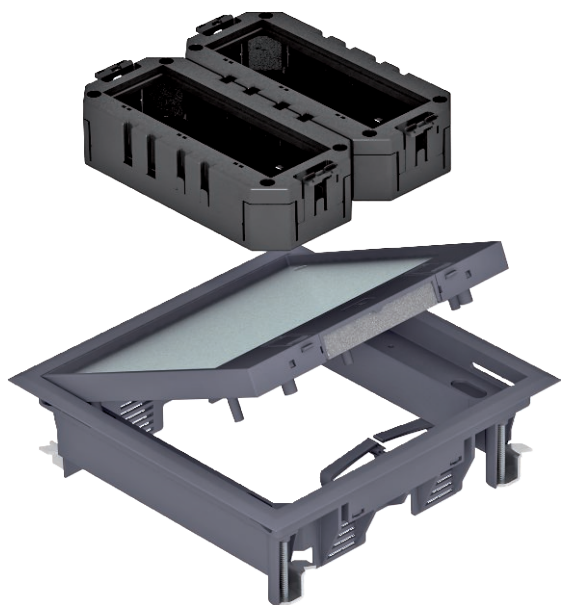

# Ficha técnica

GES4-2 com MT3 45

Ref. 7429584

Tampa de encastramento com todos os acessórios de sistema necessários para a montagem direta em pavimentos de betonilha em interiores.

O material fornecido inclui uma tampa de encastramento de tamanho 4 com esquadro de fixação universal e dois suportes de aparelhos para 6 aparelhagens de manobra Modul 45.

Tampa basculante com proteção da carpete e com saída de cabos em poliamida, na cor RAL 7011. Revestimento do pavimento de 10 mm (ajustável a 3, 5 ou 8 mm) na tampa basculante.

CE

PA Poliamida

## Dados originais

|                             |                           |
|-----------------------------|---------------------------|
| Ref.                        | 7429584                   |
| Tipo                        | GES4-2 KU 7011            |
| Designação 1                | Kit completo 6 Modul 45   |
| Designação 2                | para instalação universal |
| Cor                         | cinzento                  |
| Número RAL                  | 7011                      |
| Material                    | Poliamida                 |
| Abreviatura do material     | PA                        |
| Menor unidade de venda (VG) | 1,00 Unidade              |
| Peso                        | 166,00 kg/100 un.         |