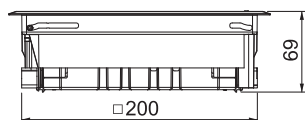

Dados técnicos