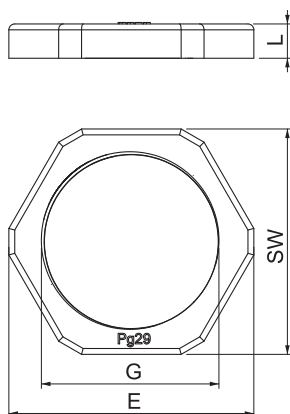

Ficha técnica

Porca, rosca PG

Ref. 2043297

Porca conforme DIN 46320, com rosca PG conforme IEC 40430.

Indicação: apertar as contraporcas em poliestireno apenas ligeiramente, devido ao perigo de formação de fendas!

PS Poliestireno

Dados originais

Ref.	2043297
Tipo	116 PG29
Designação 1	Porca
Dimensão	PG29
Cor	cinzento claro
Número RAL	7035
Material	Poliestirol
Abreviatura do material	PS
Menor unidade de venda (VG)	50 Unidade
Peso	0,57 kg/100 un.

Dados técnicos

Medida E	50,00 mm
Medida L	7,00 mm
SW	46,00 mm
Tipo de rosca	PG
Rosca	Pg 29
Tamanho nominal da rosca métrica/PG	29
Reforçado a fibra de vidro	<input type="checkbox"/>
Livre de halogéneos	<input checked="" type="checkbox"/>
Resistente	<input checked="" type="checkbox"/>