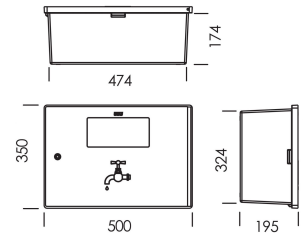

FICHA TÉCNICA

**KVOH - CAIXA PARA CONTADOR DE ÁGUA**

- Para contador de água
- IP43/ IK07

Dim. em mm

- Segundo EN 62208
- IP43/ IK07
- Fabricados em poliéster reforçado a fibra de vidro
- Cor cinzento RAL 7035, com abertura a 180°
- Fecho triangular
- Resistente à corrosão, aos agentes químicos e aos raios ultravioletas. Visor em policarbonato
- Auto-extinguível, classe V0 UL94
- Caixa para contadores de instalação de redes de água
- Duplo isolamento - Classe II