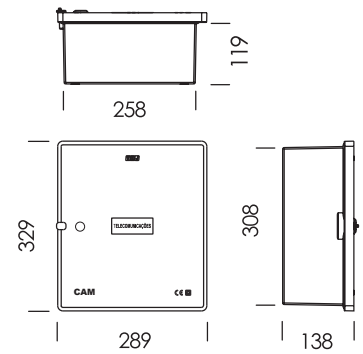

FICHA TÉCNICA

KVCAM - CAIXA DE ACESSO MULTIOPERADOR PREPARADA PARA A FECHADURA STANDARD TIPO ITED

- Caixa de Acesso Multioperador - CAM
- IP65/ IK09

Dim. em mm

- Segundo EN 62208. De acordo com as indicações do 3.3.1.4.2 do manual ITED4.
- Fabricadas em poliéster reforçado a fibra de vidro. IP65/IK09. Cor cinzenta RAL 7035.
- Montagem: saliente, embutida ou semi embutida. Remate à face da parede.
- Com possibilidade de ventilação (respiro metálico KRM).
- Duplo isolamento - Classe II.
- Resistentes aos raios ultravioletas. Auto-extinguíveis, classe V0 UL94.
- Fabricadas de acordo com as especificações ITED.

Possibilidade de equipar com fechadura com chave tipo RITA ref.: KFR