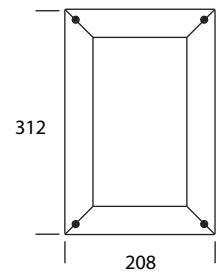

FICHA TÉCNICA

56400TMP - TAMPA PARA CAIXA DE DERIVAÇÃO

- Embalagem: 1 un.
- Em poliestireno auto extinguível
- 312mm x 208mm

Dim. em mm

- Fabricadas em material isolante termoplástico
- Cor branca RAL 9010
- A caixa com a tampa confere duplo isolamento - Classe II