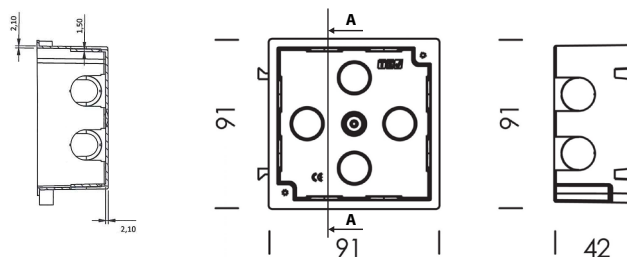

FICHA TÉCNICA

56103 - CAIXA DE APARELHAGEM QUADRADA COM TAMPA

- Embalagem: 10 un.
- Em poliestireno auto extingüível
- A*L= 91*91 mm

Secção A-A

Dimensões em mm

- Segundo EN 60670-1
- IP40/ IK07 com tampa
- Fabricados em material isolante termoplástico
- Cor branca RAL 9010
- Método de instalação: Embutido/ Semi-embutido em parede, chão e tecto
- Versão com tampa (duplo isolamento - Classe II)
- Entradas/ saídas: Cabos flexíveis e tubos lisos ou corrugados

Acessórios:

- 56103TMP: Tampa quadrada para applique
- 56123TMP: Tampa dupla para applique
- 56133TMP: Tampa tripla para applique