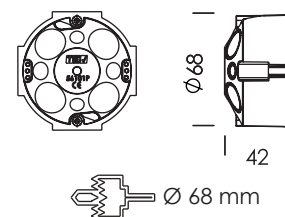

FICHA TÉCNICA **56101P - CAIXA DE APARELHAGEM SIMPLES REDUZIDA PARA PAREDES OCAS**

- Embalagem: 20 un.
- Em poliestireno auto extingúvel
- A\*L= 68\*68 mm

Dim. em mm

- Segundo EN 60670-1
- IP20/ IK07 se totalmente embebido na parede
- Fabricados em material isolante termoplástico auto-extingúvel
- Cor verde RAL 6018
- Método de instalação: Embutido em parede e tecto oco
- Versão com tampa (duplo isolamento - Classe II)
- Entradas/ saídas: Cabos flexíveis e tubos lisos ou corrugados
- Meios de fixação: Garra de aperto rápido

## Acessório:

- 56101PTMP: Tampa redonda para alicate