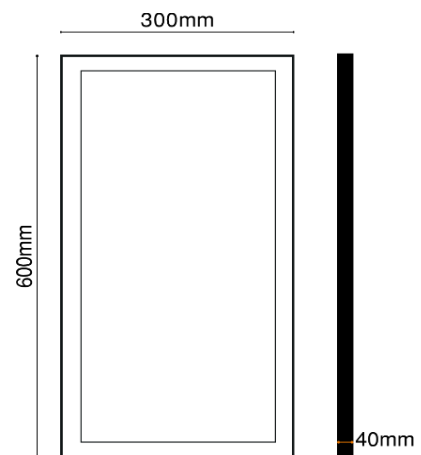

DESENHO TÉCNICO

APLICAÇÕES

- Iluminação interior
- Indicado para aplicações de iluminação geral, tais como escritórios, hospitais, estabelecimentos de ensino, hotéis, etc.

BENEFÍCIOS

- Menor consumo energético
- Excelente distribuição e uniformidade da luz
- Perfil de baixa espessura