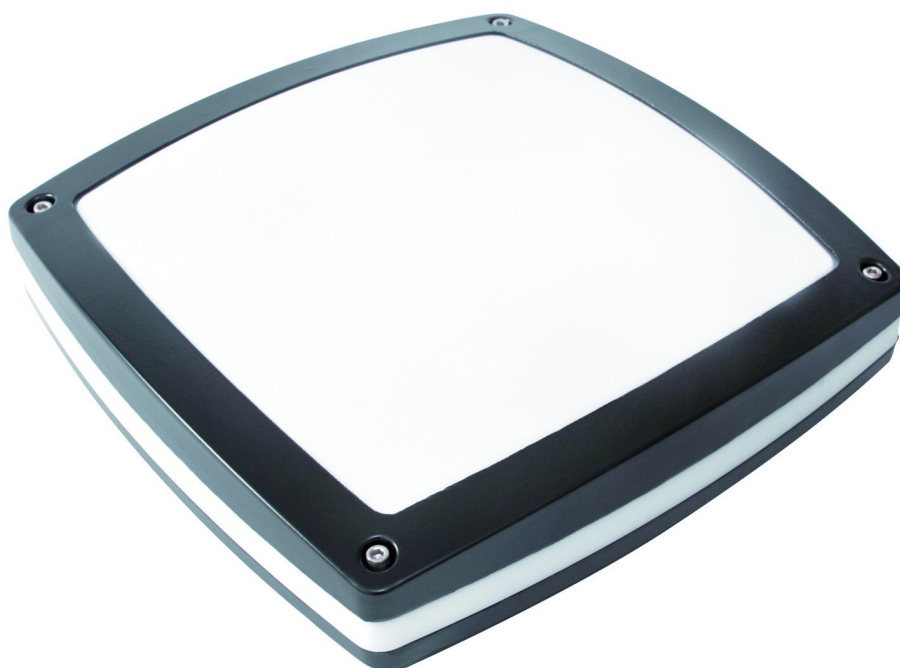

APLIQUE CUADRADO 7780

SKU: 7780

Aplique cuadrado con 2 portalámparas E-27 y una entrada para cable. Base y marco de aluminio inyectado y difusor de policarbonato. De fácil montaje y alta calidad. Ideal para escaleras, entradas, porches, balcones.

ESPECIFICACIONES TÉCNICAS

Color	Blanco y negro
Uso	exterior
Montaje	Pared
Alimentación	220-240V, 50-60Hz
Potencia	2x60W
Temperatura ambiente	-25°C/+40°C
Grado de protección	IP54/IK08
Grado de aislamiento	Clase I
Certificaciones	CE / VDE / ENEC10
Garantía	2 años
Dimensiones	300 x 300 x 90 mm
Peso	1,41kg
Difusor	Policarbonato
Portalámparas	Cerámico
Entrada	1 entrada Ø16mm
Cierre/fijación	Tornillería externa de acero inoxidable
Otros	Junta de estanqueidad de silicona
Unidades/envase	1
Unidades/embalaje	8
Contenido de la caja	1 llave "allen" y una hoja de instrucciones., 1 luminaria, 4 tacos de anclaje, 4 tornillos de fijación