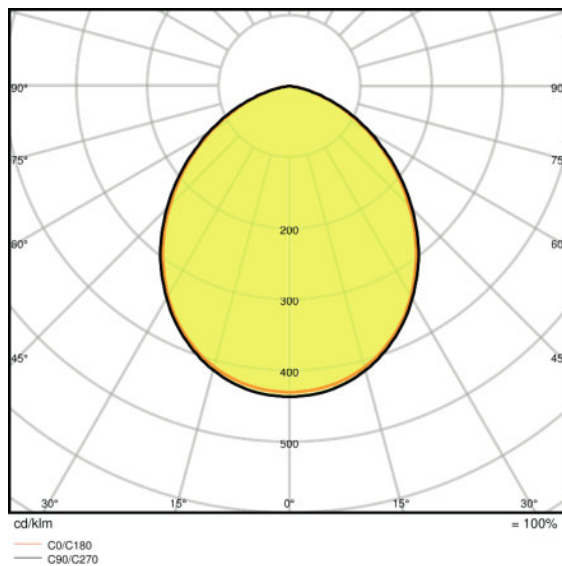

Dados Luminotécnicos

Ângulo de abertura	100 ° x 100 °
--------------------	---------------

— Dimensões e peso

Comprimento	155,0 mm
Largura	180,0 mm
Altura	46,0 mm
Peso do produto	930,00 g
Comprimento do cabo	1000 mm

Curva de distribuição

LDC typ cone

LDC typ polar

DADOS DE LOGÍSTICA

Código do produto	Descrição do produto	Embalagem unitária (peças/unidade)	Dimensões (comprimento x largura x altura)	Volume	Peso bruto
4058075097667	FLOODLIGHT 50 W 6500 K IP65 WT		385 mm x 277 mm x 231 mm	24.63 dm ³	10451,00 g