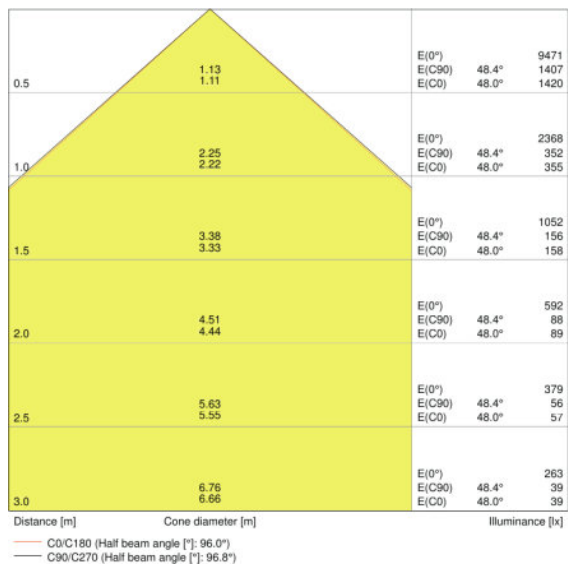

- Eficácia da luminária: até 110 lm/W
- Tipo de proteção: IP65
- Resistência ao impacto: IK07
- Temperatura de funcionamento: -20...+50 °C
- Ligação através de cabo com 1m, necessita de eletrificação

DADOS TÉCNICOS

Dados Luminotécnicos

Ângulo de abertura	100 ° x 100 °
--------------------	---------------

— Dimensões e peso

Comprimento	155,0 mm
Largura	180,0 mm
Altura	46,0 mm
Peso do produto	930,00 g
Comprimento do cabo	1000 mm

Tipo de montagem	Surface
Local de montagem	Wall / Floor

Atributos

Dimerizável	Não
Tipo de ligação	Cable, 3-pole
Módulos LED substituíveis	Não substituível

Normas e Certificações

Grau de proteção (impacto mecânico)	IK07
Photobiological safety group	RG 0
Grau de proteção	I
Tipo de protecção	IP65
Normas	CE/CB/TÜV SÜD/EAC/RoHS

Curva de distribuição

LDC typ cone

LDC typ polar

DADOS DE LOGÍSTICA

Código do produto	Descrição do produto	Embalagem unitária (peças/unidade)	Dimensões (comprimento x largura x altura)	Volume	Peso bruto
4058075097667	FLOODLIGHT 50 W 6500 K IP65 WT		385 mm x 277 mm x 231 mm	24.63 dm ³	10451,00 g