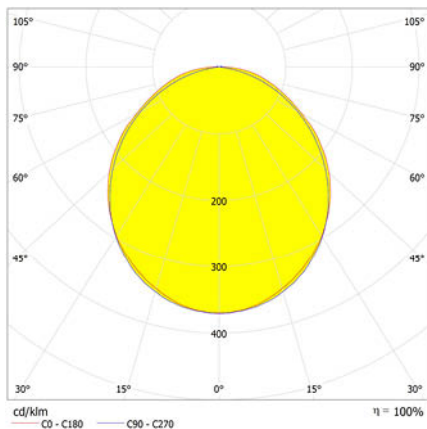

## Ficha técnica

Iluminação de emergência

Ref. DL-60M-1

**UNE 60598-2-22**  
**230V 50/60HZ**

Iluminação de emergência: DUNNA. Referência: DL-60M-1, Fabricado pela Normalux. Lumens: 70 lm. Autonomia (h): 1 h. Modo operacional: Permanente. Tipo de instalação: Superfície. Fonte de luz: Led. Bateria de: Ni-Cd 3,6V/300mAh. IP: 44. IK: 07. Versão: Padrão. Acabamento: Antracite. Carcaça de: PC + ABS auto-extinguível. Voltagem: 230V 50/60Hz. Dimensões (mm): 322 x 120 x 45 mm. Fabricado de acordo com os regulamentos% {norma}. Compatível com controle remoto S-TE.

### Dados fotométricos:

### Dimensões (mm):