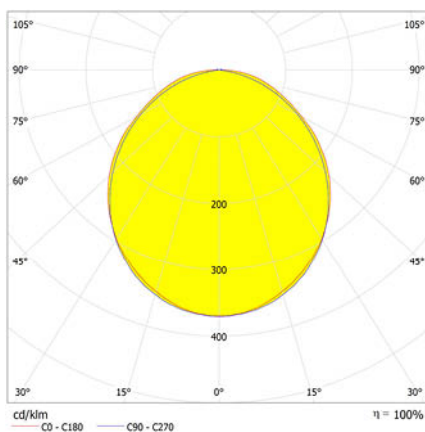

DUNNA

Ficha técnica

Iluminação de emergência

Ref. D-30L

UNE 60598-2-22
230V 50HZ

Iluminação de emergência: DUNNA. Referência: D-30L, Fabricado pela Normalux. Lumens: 45 lm. Autonomia (h): 1 h. Modo operacional: Não permanente. Tipo de instalação: Superfície. Fonte de luz: Led. Bateria de: Ni-Cd 3,6V/300mAh. IP: 44. IK: 07. Versão: Padrão. Acabamento: Branco. Carcaça de: PC + ABS auto-extinguível. Voltagem: 230V 50Hz. Dimensões (mm): 322 x 120 x 45 mm. Fabricado de acordo com os regulamentos% {norma}. Compatível com controle remoto S-TE.

Lumens	45 lm
Temperatura de cor (K)	5700
Fonte de luz	Led
Autonomia (h)	1h
Bateria	Ni-Cd 3,6V/300mAh
Poder (w)	0,4W
Modo operacional	Não permanente
Classe	II
IP	44
IK	07
Temperatura de operação (°C)	5 a 35

Dados fotométricos:

Dimensões (mm):