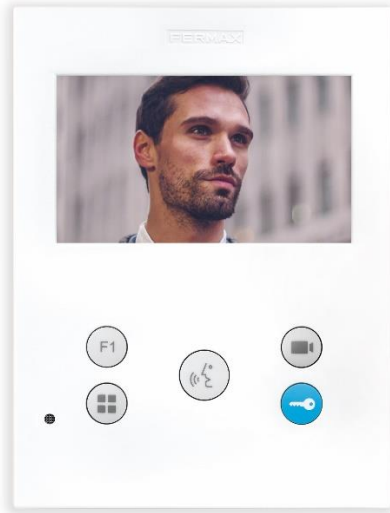

REF. 9448 MONITOR VEO-XS 4,3" DUOX

El monitor VEO-XS DUOX manos libres se caracteriza por su reducido tamaño y espesor, extra-plano. Gracias a su menú OSD y a la disposición de los pulsadores, su interacción con el usuario resulta sencilla e intuitiva. Fabricado en plástico ABS de alto impacto. Acabado texturizado para facilitar la limpieza y protección ultravioleta para que sea más resistente a la luz solar. Incluye una pantalla panorámica a color de 4,3" (16:9). Su diseño balanceado de líneas puras es distintivo, moderno y minimalista.

Cuando se recibe una llamada, la imagen aparece automáticamente. Cuando se pulsa el botón , comienza la conversación con el visitante. La imagen desaparece automáticamente tras 90 segundos o cuando se pulsa  de nuevo. Para abrir la puerta pulsar el botón .

ACCESORIOS

Ref. 9447

CONECTOR

9447 CONECTOR VEO/VEO-XS DUOX
Para montaje del monitor sobre la superficie de la pared.
Dimensiones: 147 x 100 x 13,5 mm.

Ref. 9420

SOBREMESA

9420 SOPORTE DE SOBREMESA MONITOR VEO-XS
Los soportes de sobremesa Fermax permiten contestar a una llamada de la placa de calle, desde el escritorio del despacho, sin necesidad de interrumpir su trabajo. Fabricado en acero inoxidable de la máxima calidad (AISI 316L). Requiere también del conector correspondiente ref. 9447. Incluye cable de 2 m y regleta de conexiones.